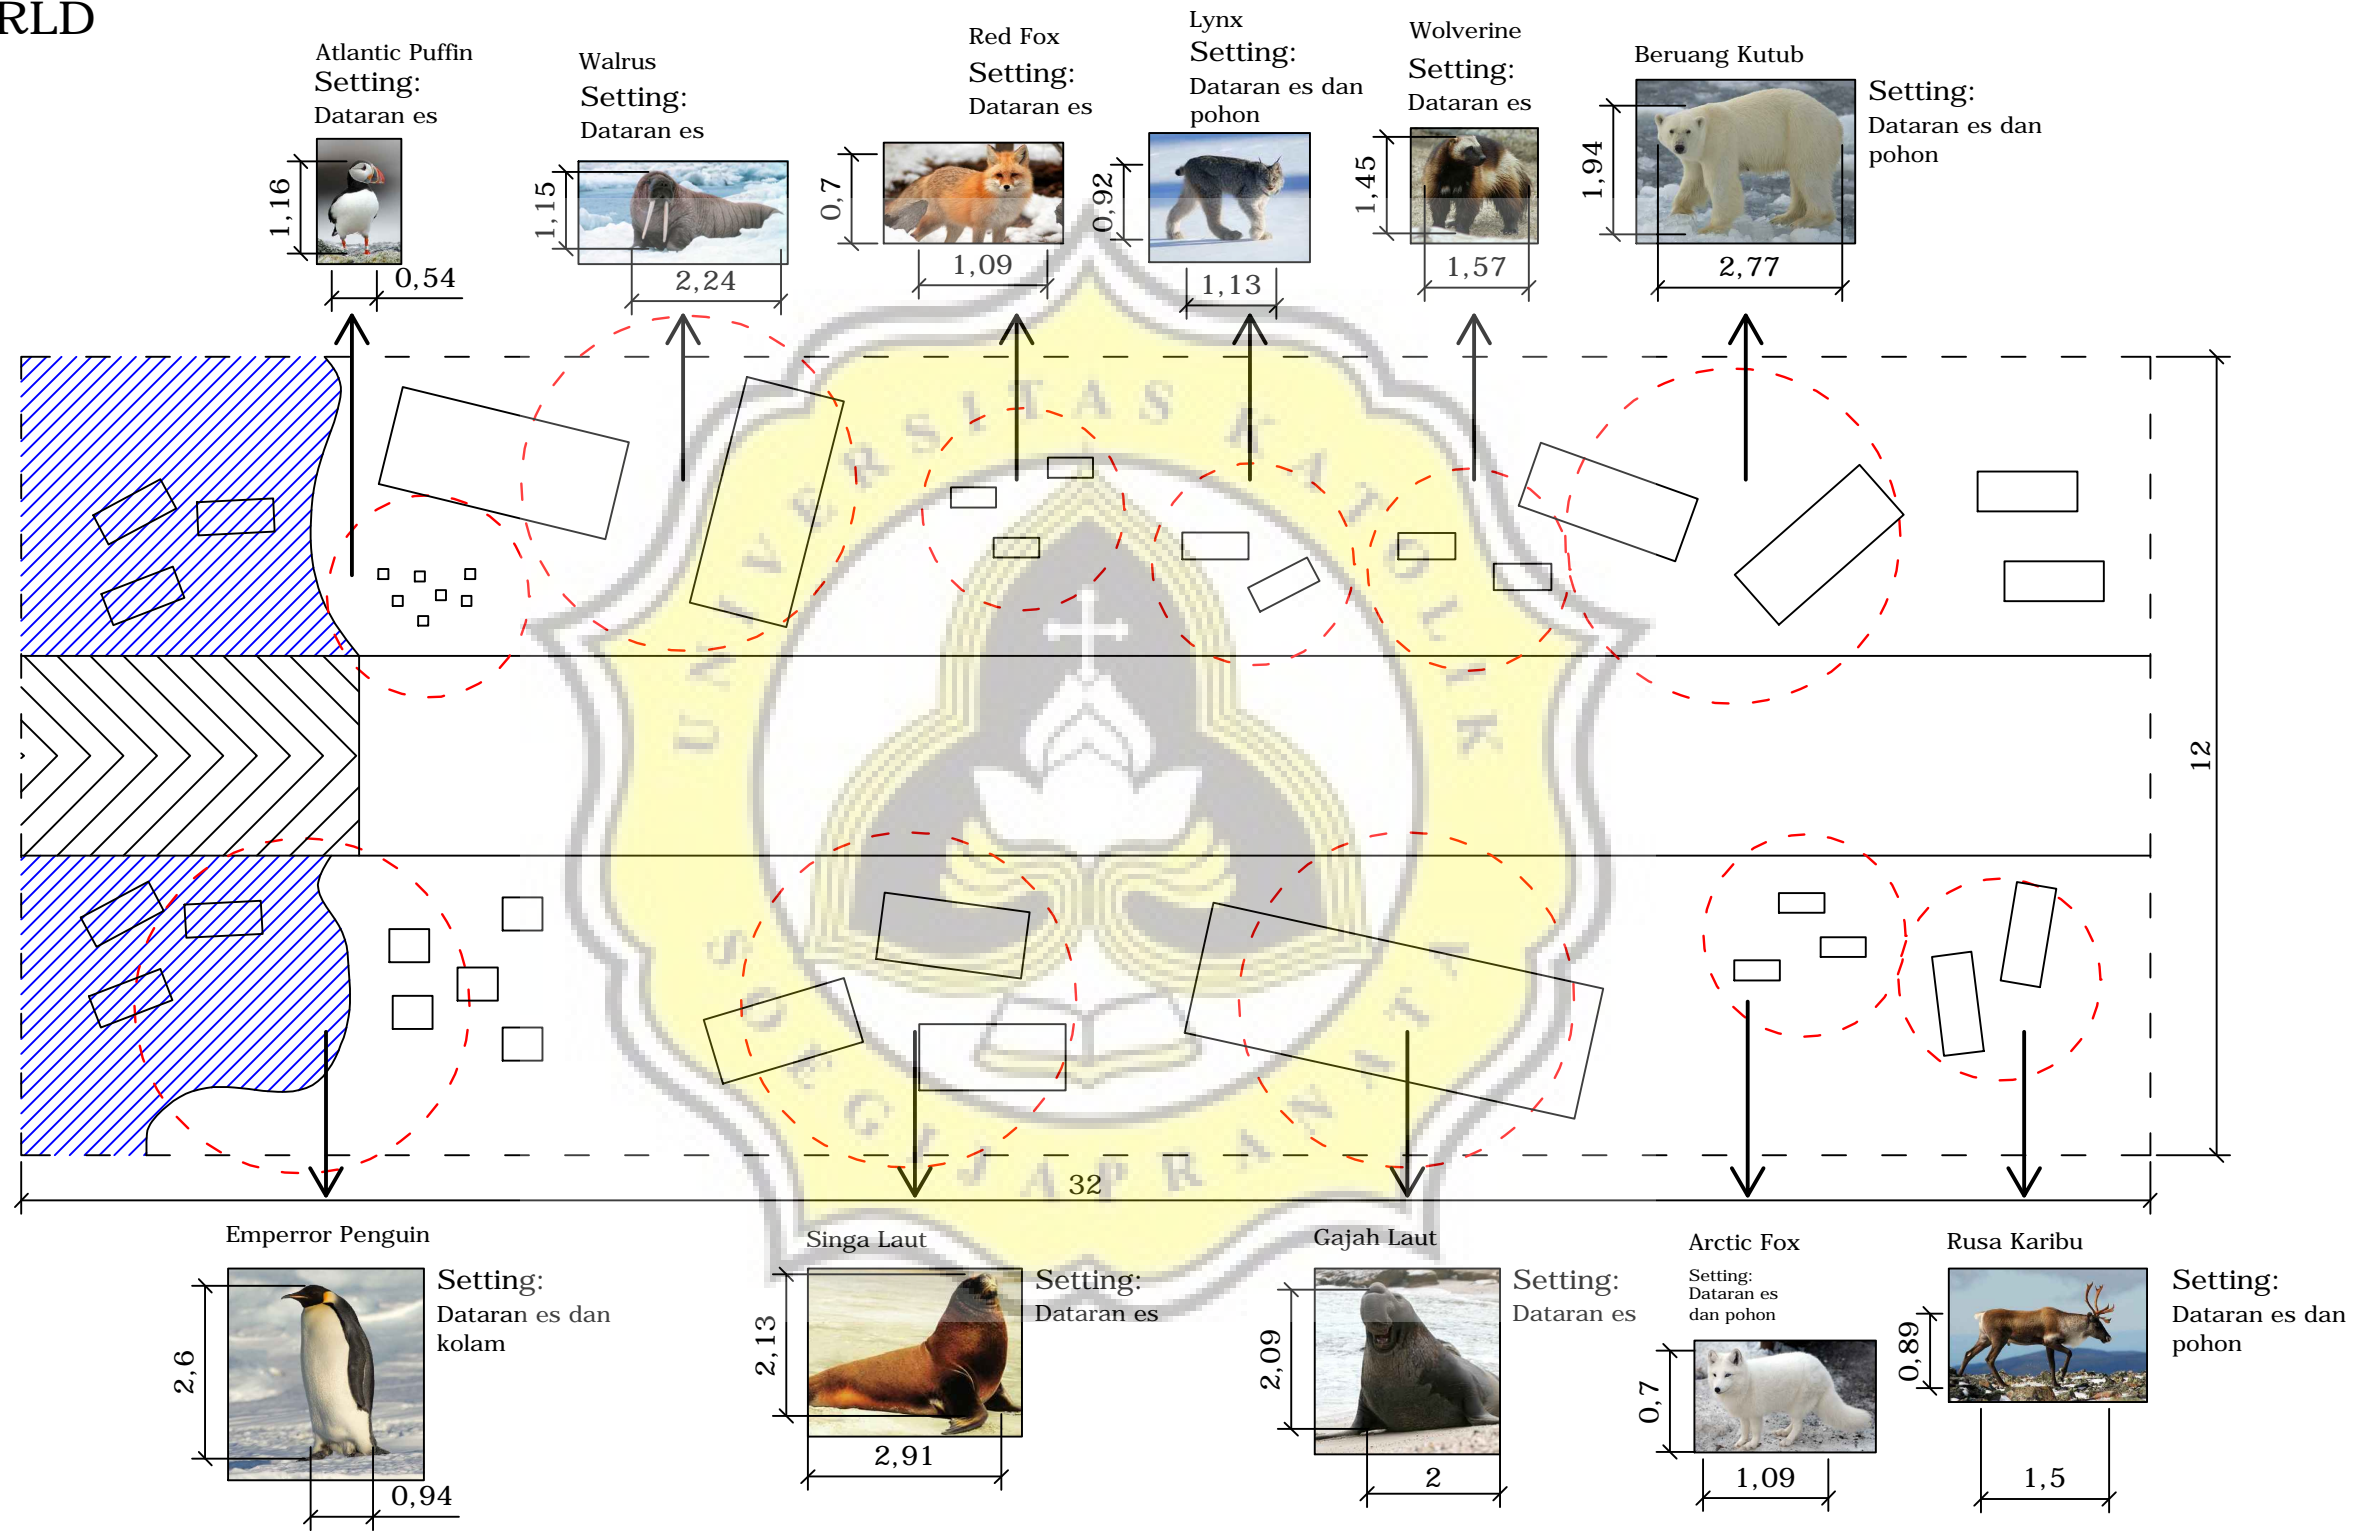

Karakteristik:  
Beberapa burung merupakan burung yang tidak bisa terbang, dan yang lain bertempat tinggal di pepohonan. Bentuk unik baik dari kepala, sayap, maupun ukuran tubuh.

# ICE WORLD

Setting Diorama:  
Dataran es dan laut  
Luas: 384 m<sup>2</sup>

Karakteristik:  
Merupakan hewan yang mampu bertahan pada suhu yang dingin dan berada di kutub utara dan selatan. Beberapa satwa dapat berenang dan juga dapat hidup di dataran es maupun lautan es.