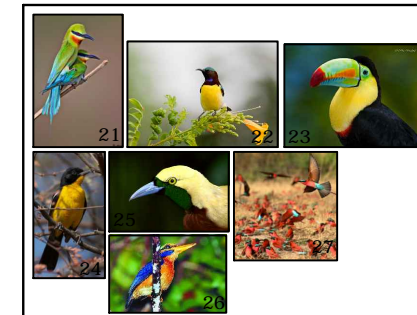

Tema:
Burung warna

Jenis:
21. Green Bee-Eaters
22. Sunbird
23. Keel Billed Toucan
24. Yellow Morph
25. Bird of Paradise
26. Cekakak Hutan Melayu
27. Bee Eaters

Karakteristik:
Didominasi oleh burung berkarakter kecil dan warna tubuh yang menarik. Berada di pepohonan yang memiliki sedikit daun.