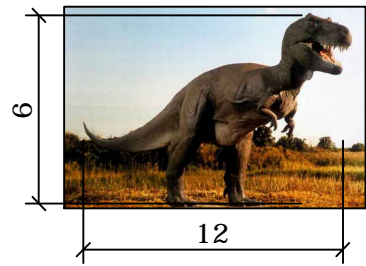

DINOSAUR DOME

Setting Diorama:
Rumput dan bebatuan
Luas:
490 m²

Karakteristik:
Hewan purba memiliki habitat di rerumputan, bebatuan, dan hutan. Pada diorama ini akan disajikan fosil dari hewan purba yang dibentuk sesuai dengan aslinya dan latar atau setting yang natural.