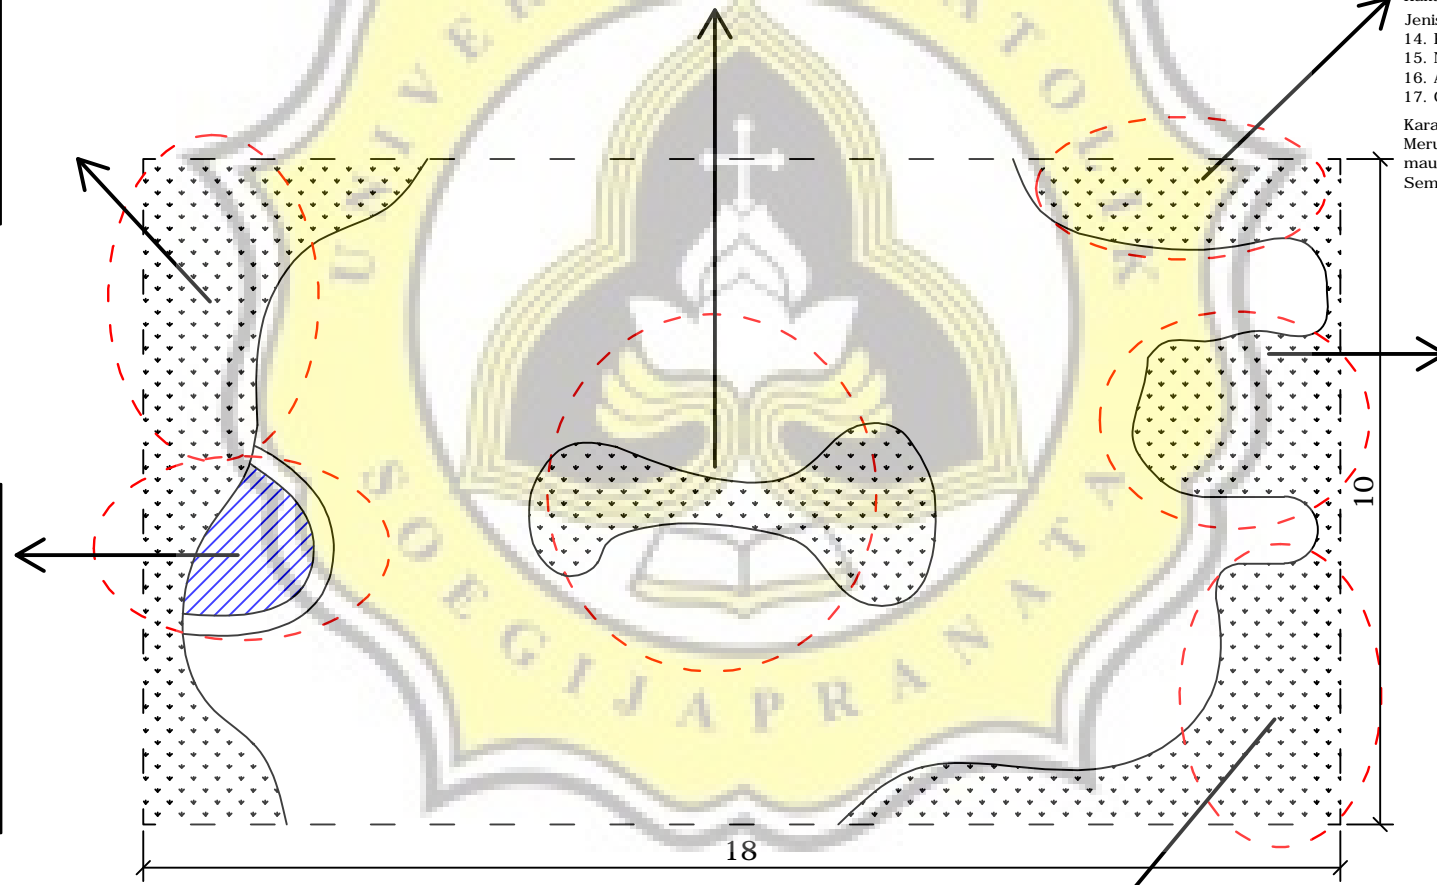

Tema:
Endemik Indonesia

Jenis:
1. Burung anis
2. Burung beo nias
3. Burung bidadari halmahera
4. Burung cerek jawa
5. Burung rangkong
6. Burung sempidan
7. Burung tokhtor kalimantan
8. Burung trulek jawa
9. Burung madu sangihe
10. Burung maleo
11. Burung celepuk siau
12. Burung cendrawasih botak
13. Burung jalak bali

Karakteristik:
Banyak berada di hutan dalam. Suasana di dalam hutan hujan tropis dimana banyak pepohonan berdaun lebat. Tidak semua burung memiliki habitat di pepohonan, ada yang di daat dan tidak memiliki kemampuan untuk terbang tinggi.

Tema:
Burung dengan bentuk unik dan eksotik

Jenis:
26. African Grey Parrot
27. Cendrawasih Biru
28. Burung Merak Biru
29. Indian Hoopoe
30. Kolibri Lebah Male
31. Brownhooded Kingfisher
32. Kasuari Kerdil

Karakteristik:
Beberapa burung merupakan burung yang tidak bisa terbang, dan yang lain bertempat tinggal di pepohonan. Bentuk unik baik dari kepala, sayap, maupun ukuran tubuh.