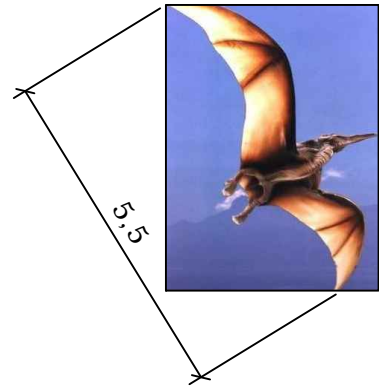

DINOSAUR DOME

Setting Diorama:
Rumput dan bebatuan
Luas:
490 m²

Karakteristik:
Hewan purba memiliki habitat di rerumputan, bebatuan, dan hutan. Pada diorama ini akan disajikan fosil dari hewan purba yang dibentuk sesuai dengan aslinya dan latar atau setting yang natural.