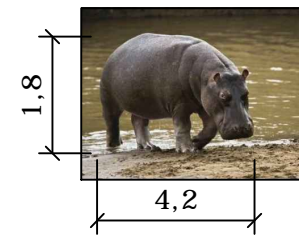

# ICE WORLD

Setting Diorama:  
Dataran es dan laut  
Luas: 384 m<sup>2</sup>

Karakteristik:  
Merupakan hewan yang mampu bertahan pada suhu yang dingin dan berada di kutub utara dan selatan. Beberapa satwa dapat berenang dan juga dapat hidup di dataran es maupun lautan es.

# AFRICAN LIFE

**Jerapah**  
Setting:  
Rerumputan dan pohon

**Gajah**  
Setting:  
Rerumputan

**Zebra**  
Setting:  
Rumput dan ilalang

**Kuda Nil**  
Setting:  
Kolam / kubangan

**Burung Unta**  
Setting:  
Rerumputan