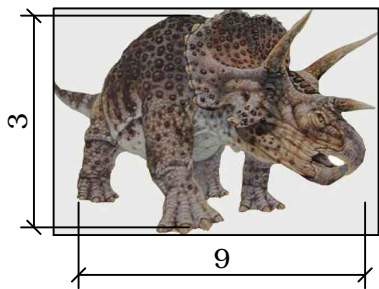

DINOSAUR DOME

Setting Diorama:
Rumput dan bebatuan
Luas:
490 m²

Karakteristik:
Hewan purba memiliki habitat di rerumputan, bebatuan, dan hutan. Pada diorama ini akan disajikan fosil dari hewan purba yang dibentuk sesuai dengan aslinya dan latar atau setting yang natural.