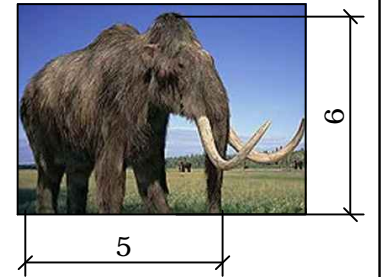

DINOSAUR DOME

Setting Diorama:
Rumput dan bebatuan
Luas:
490 m²

Karakteristik:
Hewan purba memiliki habitat di rerumputan, bebatuan, dan hutan. Pada diorama ini akan disajikan fosil dari hewan purba yang dibentuk sesuai dengan aslinya dan latar atau setting yang natural.