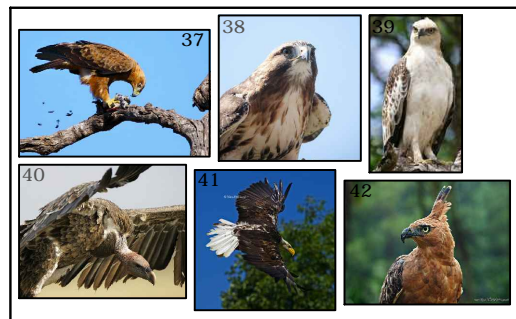

# PETA WISATA PAKEM

MUSEUM GUNUNG MERAPI

SITE TERPILIH

TLOGO PUTRI  
LAVA TOUR

TAMAN REKREASI

MUSEUM ULLEN SENTALU

DESA WISATA SAMBI

WATERBOOM PAKEMSARI

AGROMINA WISATA KARANGASRI

BANYU SUMILIR OUTBOND

LAMPIRAN

# BIRD PARK

Tema:  
Elang dan burung besar

Jenis:  
37. Tawny Eagle  
38. Elang Peregrin  
39. Elang Flores  
40. Burung bangkai Rupell's  
41. Bald Eagle  
42. Elang Jawa

Karakteristik:  
Merupakan burung karnivora. memiliki habitat di pepohonan dan ranting tinggi.

Tema:  
Burung dengan keunikan

Jenis:  
33. Gentoo Penguin  
34. Birdcrane  
35. Kori Bustard  
36. Elang Laut Pengembara

Karakteristik:  
Terdapat beberapa habitat, air dan darat. Merupakan burung-burung yang memiliki keunikan khusus dari ukuran, ukuran sayap, berat, dan keahlian.