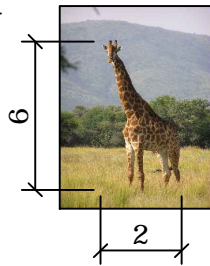

AFRICAN LIFE

Jerapah
Setting:
Rerumputan dan pohon