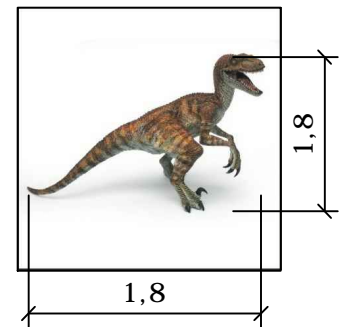

DINOSAUR DOME

Setting Diorama:
Rumput dan bebatuan
Luas:
490 m²

Karakteristik:
Hewan purba memiliki habitat di rerumputan, bebatuan, dan hutan. Pada diorama ini akan disajikan fosil dari hewan purba yang dibentuk sesuai dengan aslinya dan latar atau setting yang natural.