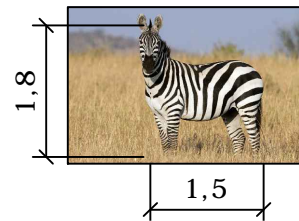

Zebra
Setting:
Rumput dan ilalang