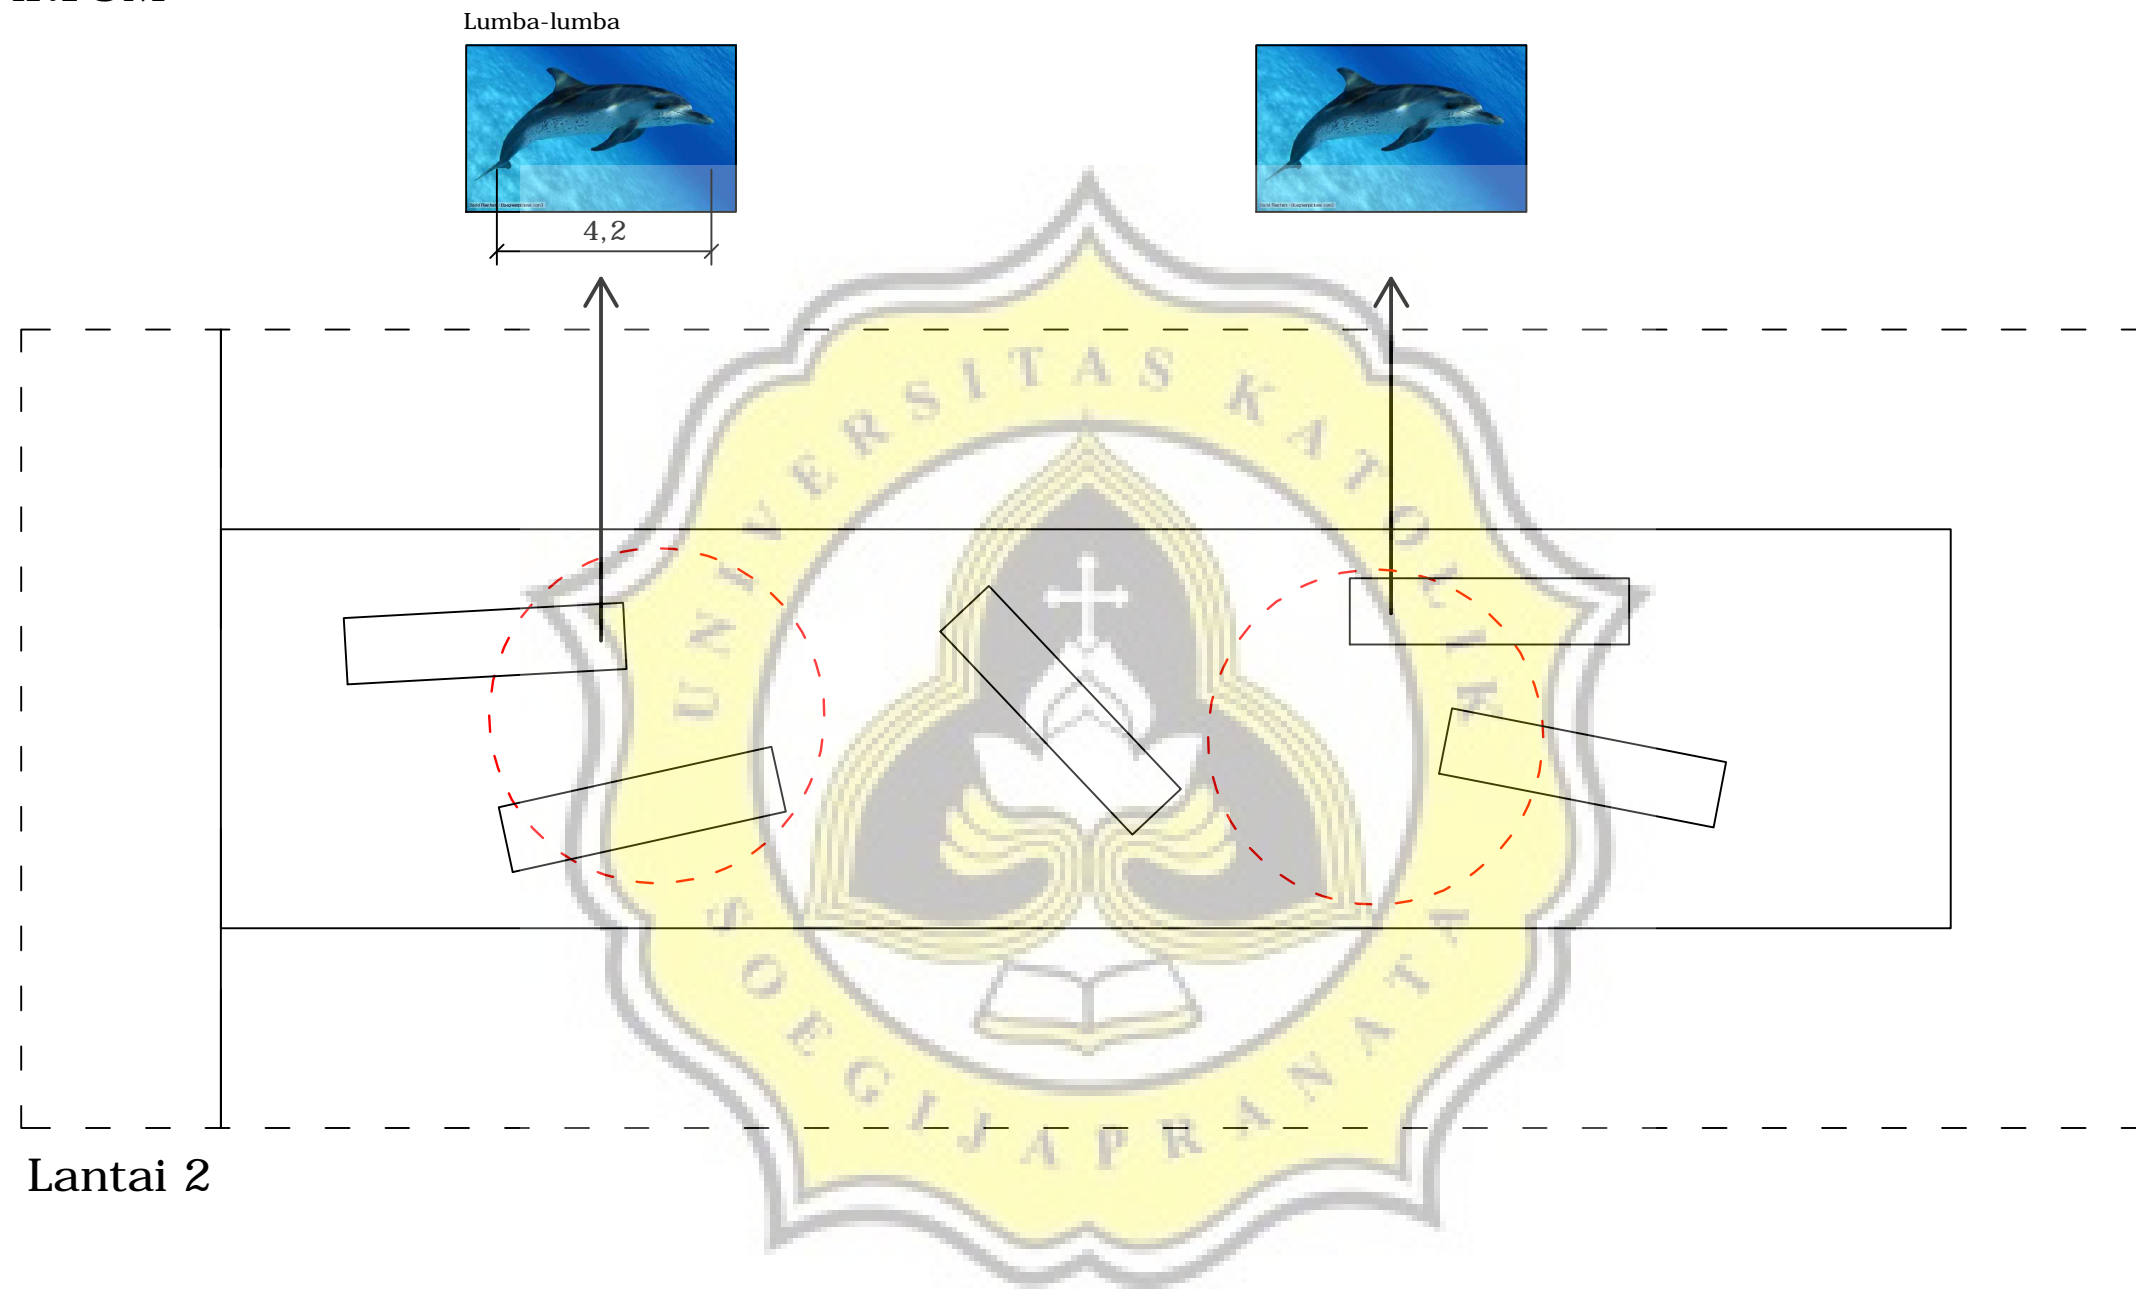

Saw Shark

1,5

Orca Whale

9,7

Setting Diorama:  
Laut dalam

Luas:  
384 m<sup>2</sup>

Karakteristik:  
Satwa yang disajikan adalah ikan yang hidup di perairan dalam seperti hiu dan paus. Hiu merupakan hewan karnivora yang paling ganas di laut. Sedangkan paus merupakan jenis mamalia terbesar yang ada di bumi.

# SEA AQUARIUM

Setting Diorama:  
Permukaan air

Luas:  
384 m<sup>2</sup>

Karakteristik:  
Hewan yang disajikan yaitu ikan yang hidup di perairan dangkal.  
Lumba-lumba sering keluar dari air untuk memasok udara sebagai alat pernafasan karena lumba-lumba adalah jenis mamalia. Setting yang akan disajikan yaitu lautan dangkal dan permukaan air.

Gambar 3.16 Organisasi Ruang

INVERTEBRATA PLAY