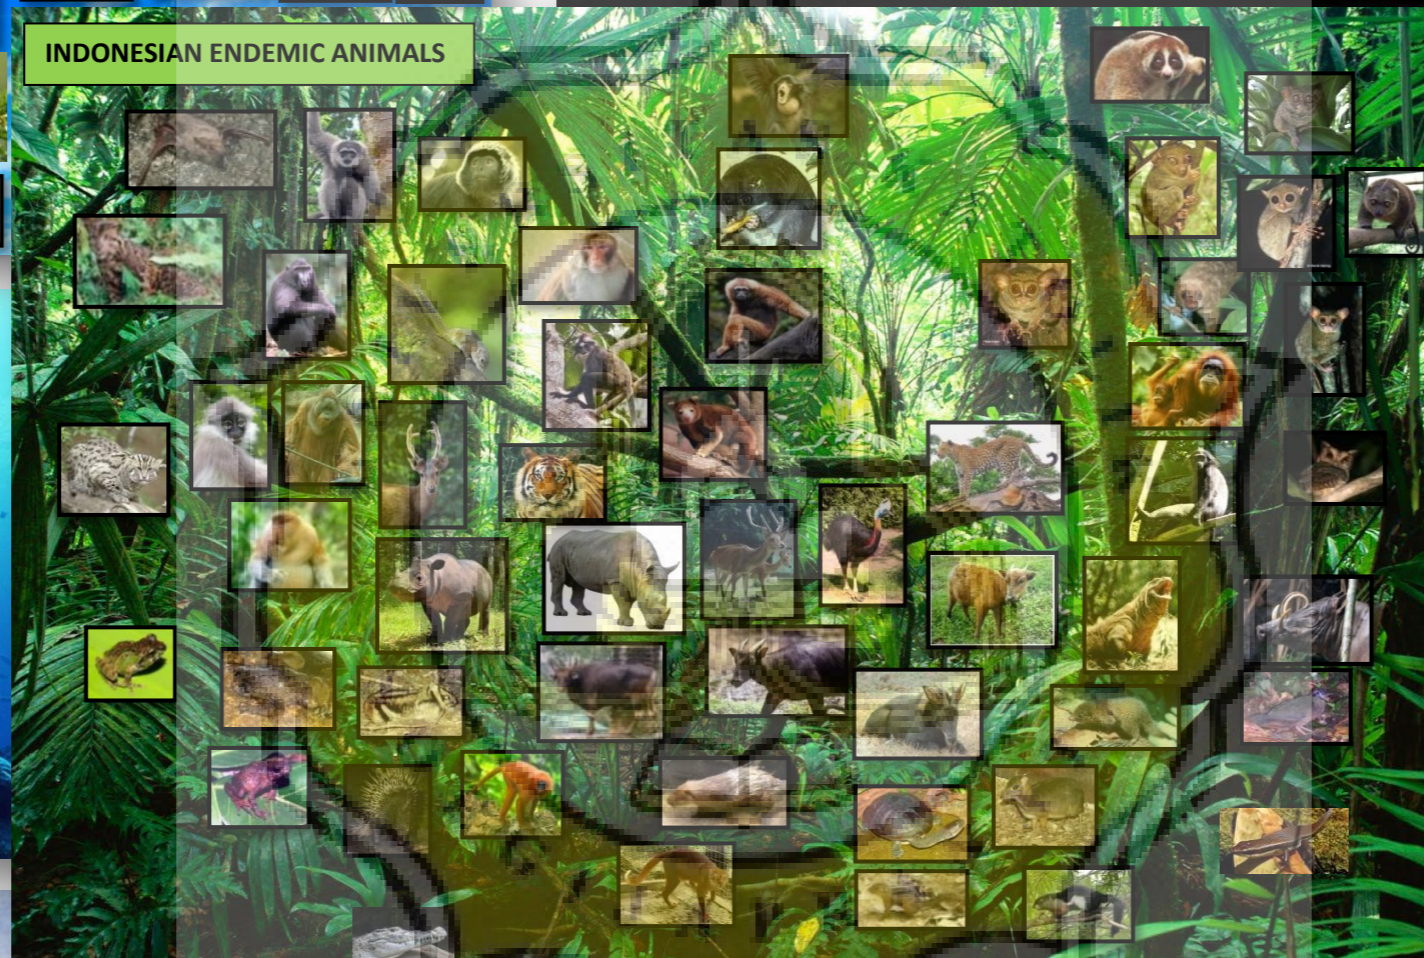

Museum di DIY:

- Arkeologi (1)
- Lain-lain (Mainan Anak Kolong Tangga)
- Militer (2)
- Negri/Daerah (1)
- Pribadi (2)
- Seni (3)
- Tokoh (3)

- |             |           |             |                |           |                |
|-------------|-----------|-------------|----------------|-----------|----------------|
| ● Arkeologi | ● Biologi | ● Lain-lain | ● Negri/Daerah | ● Sejarah | ● Tokoh        |
| ● Benteng   | ● Geologi | ● Militer   | ● Pribadi      | ● Seni    | ● Transportasi |

# PETA WISATA PAKEM

MUSEUM GUNUNG MERAPI

SITE TERPILIH

TLOGO PUTRI  
LAVA TOUR

TAMAN REKREASI

MUSEUM ULLEN SENTALU

DESA WISATA SAMBI

WATERBOOM PAKEMSARI

# BIRD PARK

Tema:  
Elang dan burung besar

Jenis:  
37. Tawny Eagle  
38. Elang Peregrin  
39. Elang Flores  
40. Burung bangkai Rupell's  
41. Bald Eagle  
42. Elang Jawa

Karakteristik:  
Merupakan burung karnivora. memiliki habitat di pepohonan dan ranting tinggi.

Tema:  
Burung dengan keunikan

Jenis:  
33. Gentoo Penguin  
34. Birdcrane  
35. Kori Bustard  
36. Elang Laut Pengembara

Karakteristik:  
Terdapat beberapa habitat, air dan darat. Merupakan burung-burung yang memiliki keunikan khusus dari ukuran, ukuran sayap, berat, dan keahlian.