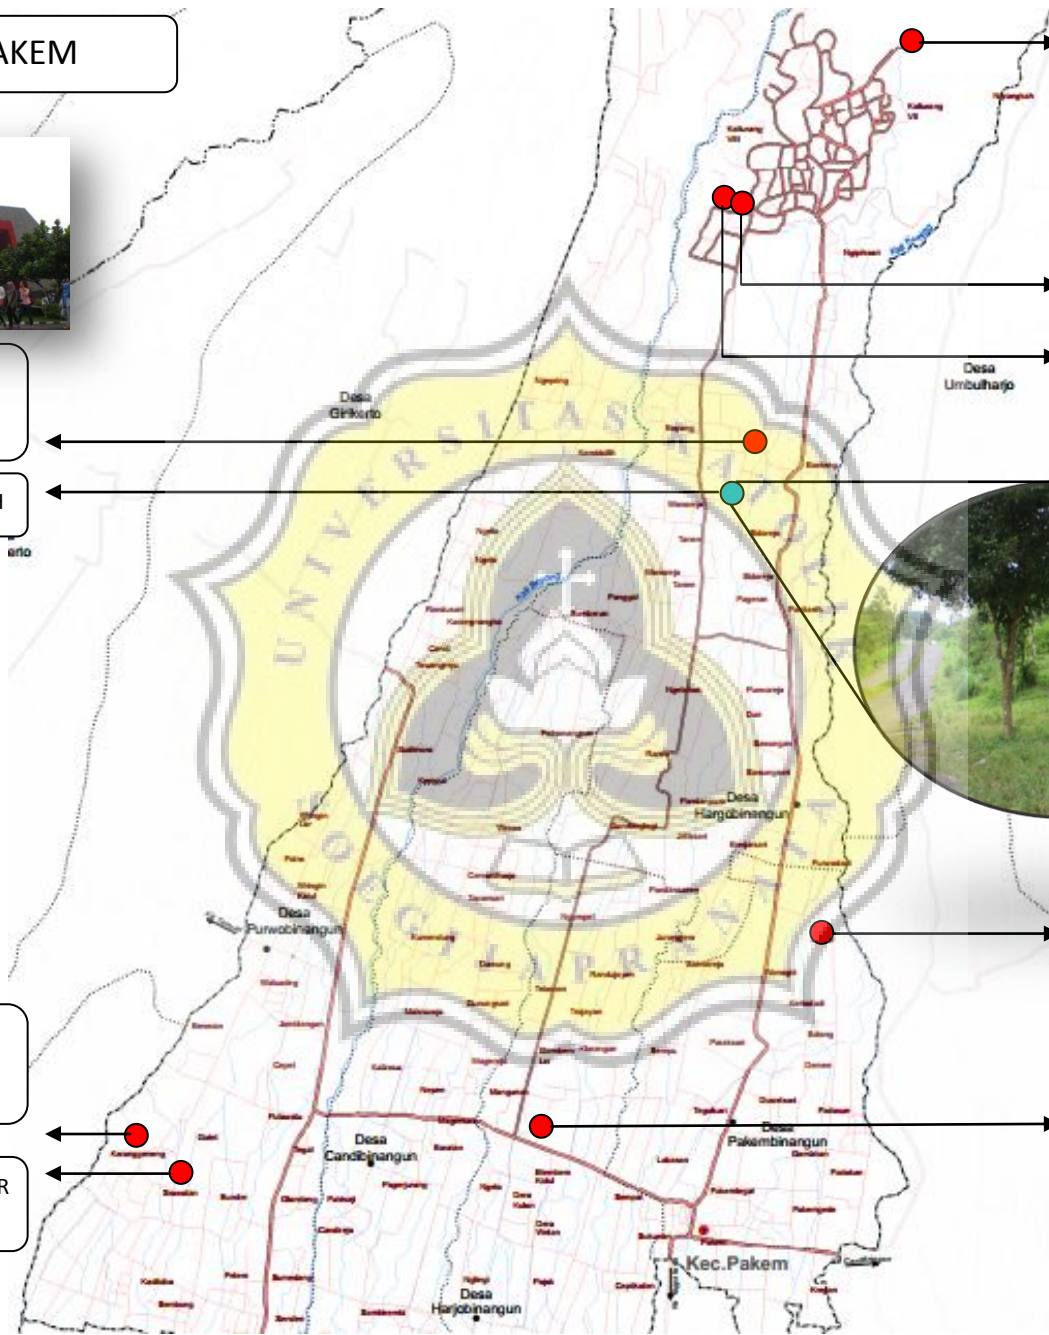

Museum di DIY:

- Arkeologi (1)
- Lain-lain (Mainan Anak Kolong Tangga)
- Militer (2)
- Negri/Daerah (1)
- Pribadi (2)
- Seni (3)
- Tokoh (3)

- |             |           |             |                |           |                |
|-------------|-----------|-------------|----------------|-----------|----------------|
| ● Arkeologi | ● Biologi | ● Lain-lain | ● Negri/Daerah | ● Sejarah | ● Tokoh        |
| ● Benteng   | ● Geologi | ● Militer   | ● Pribadi      | ● Seni    | ● Transportasi |

# PETA WISATA PAKEM

MUSEUM GUNUNG MERAPI

SITE TERPILIH

TLOGO PUTRI  
LAVA TOUR

TAMAN REKREASI

MUSEUM ULLEN SENTALU

DESA WISATA SAMBI

WATERBOOM PAKEMSARI