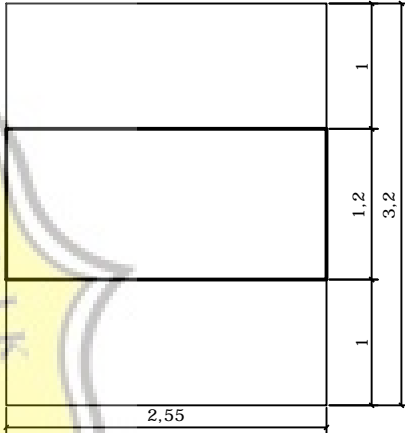

Luas wahana kereta (200m): 653 m²
sirkulasi 50% : 326
= 979 m²

1 kereta maksimal diisi oleh 4 orang dewasa atau 6 orang anak-anak.
1 kereta memiliki luas 3 m²