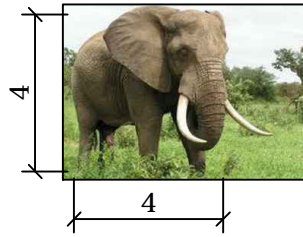

Jerapah
Setting:
Rerumputan dan pohon

Gajah
Setting:
Rerumputan