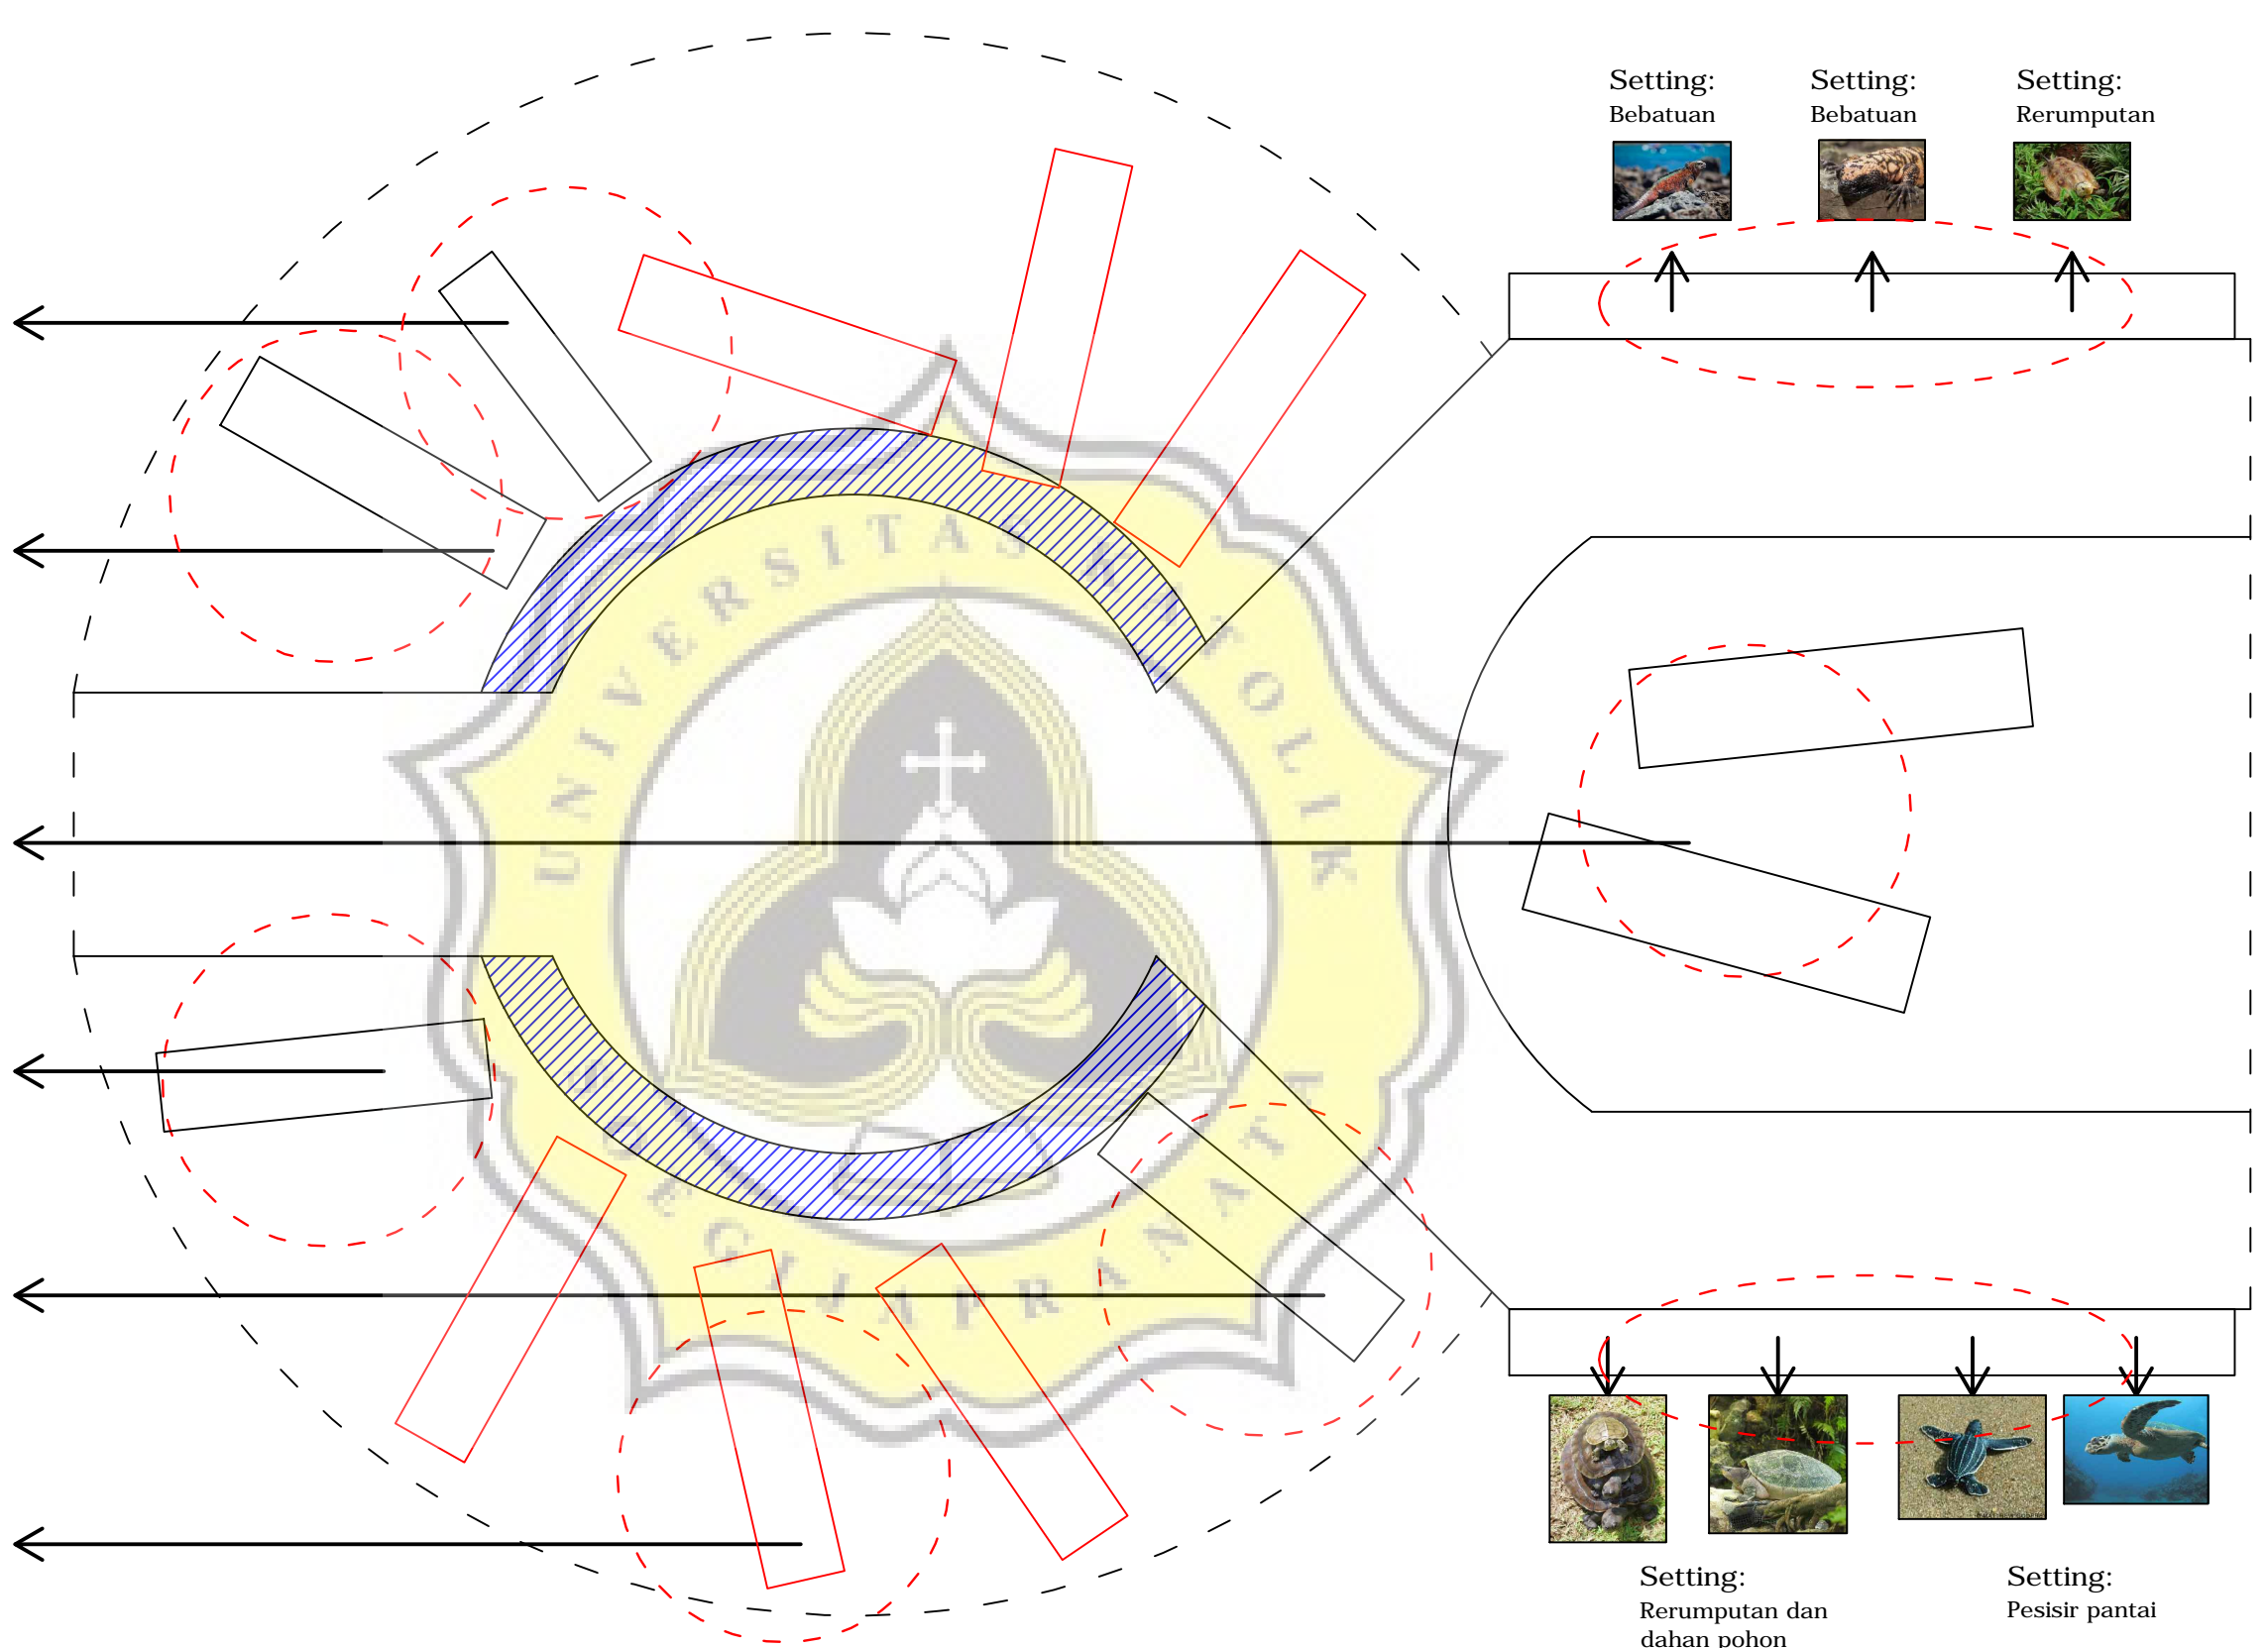

**Cheetah**  
Setting:  
Pohon dan ilalang

**Singa**  
Setting:  
Pohon, ilalang, dan batu besar

**Hyena**  
Setting:  
Rerumputan

Setting Diorama:  
Belantara Afrika

Luas:  
525 m<sup>2</sup>

Karakteristik:  
Merupakan satwa yang berada di Afrika dimana Afrika identik dengan suhu yang panas, padang rumput yang luas, dan bebatuan besar. Sebagian besar satwa hidup berkelompok untuk mempertahankan kawanannya dan wilayahnya.

# DINOSAUR DOME

Setting Diorama:  
Rumput dan bebatuan  
Luas:  
490 m<sup>2</sup>

Karakteristik:  
Hewan purba memiliki habitat di rerumputan, bebatuan, dan hutan. Pada diorama ini akan disajikan fosil dari hewan purba yang dibentuk sesuai dengan aslinya dan latar atau setting yang natural.

# WILD REPTILE

Buaya Sinyulong (4x1 m)

Buaya Kalimantan (5x12 m)

Buaya Muara (6x1,5 m)

Buaya Siam (5x12 m)

Buaya Mindoro (5x12 m)

Buaya Irian (5x12 m)

## Setting Diorama:

Sungai dan rawa

Luas:  
620 m<sup>2</sup>

Karakteristik:  
Reptil yang ditampilkan didominasi oleh buaya, sedangkan reptil lain yang disajikan yaitu kura-kura, iguana, dan penyu. Buaya banyak hidup di daerah rawa, dan buaya dapat hidup di dua alam. Reptil lain hidup di pesisir pantai, bebatuan, dan rerumputan.