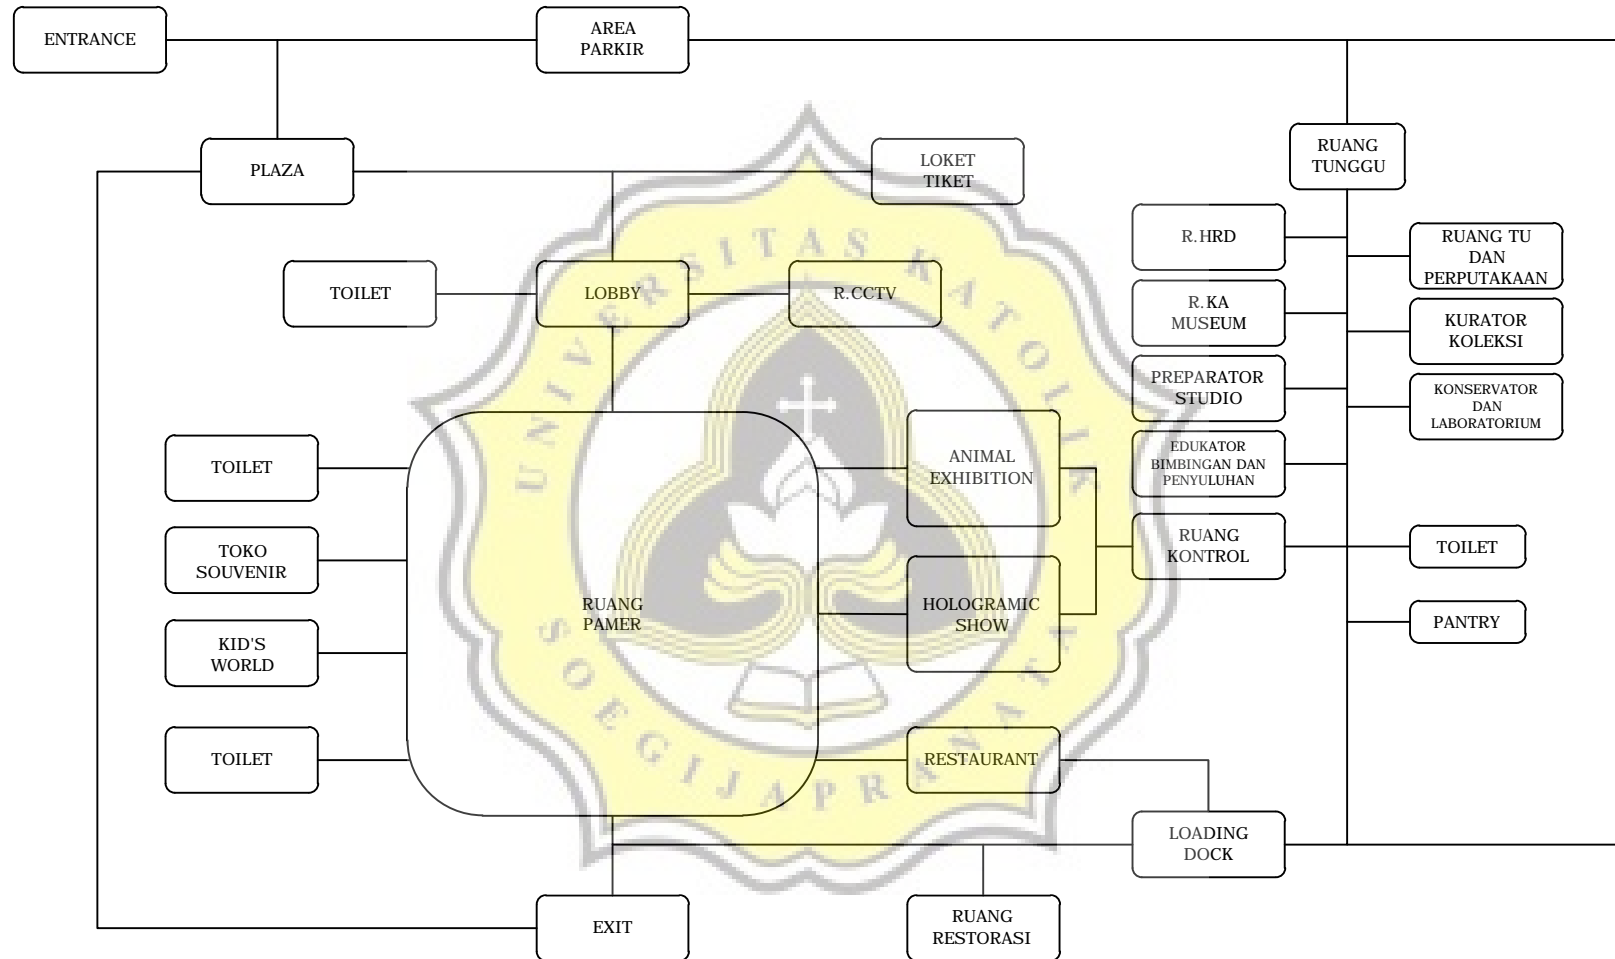

Saw Shark

1,5

Orca Whale

9,7

Setting Diorama:  
Laut dalam

Luas:  
384 m<sup>2</sup>

Karakteristik:  
Satwa yang disajikan adalah ikan yang hidup di perairan dalam seperti hiu dan paus. Hiu merupakan hewan karnivora yang paling ganas di laut. Sedangkan paus merupakan jenis mamalia terbesar yang ada di bumi.

# SEA AQUARIUM

Setting Diorama:  
Permukaan air

Luas:  
384 m<sup>2</sup>

Karakteristik:  
Hewan yang disajikan yaitu ikan yang hidup di perairan dangkal.  
Lumba-lumba sering keluar dari air untuk memasok udara sebagai alat pernafasan karena lumba-lumba adalah jenis mamalia. Setting yang akan disajikan yaitu lautan dangkal dan permukaan air.

## INVERTEBRATA PLAY

LUAS:  
 $8,43 \text{ m}^2 + 11,61 \text{ m}^2 = 20,04 \text{ m}^2$   
Sirkulasi 100% =  $20,04 \text{ m}^2$   
Total luas invertebrata play = **40,08 m<sup>2</sup>**

ORGANISASI RUANG

Gambar 3.16 Organisasi Ruang

INVERTEBRATA PLAY