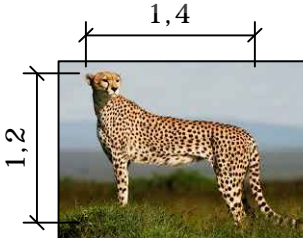

# ICE WORLD

Setting Diorama:  
Dataran es dan laut  
Luas: 384 m<sup>2</sup>

Karakteristik:  
Merupakan hewan yang mampu bertahan pada suhu yang dingin dan berada di kutub utara dan selatan. Beberapa satwa dapat berenang dan juga dapat hidup di dataran es maupun lautan es.

# AFRICAN LIFE

**Jerapah**  
Setting:  
Rerumputan dan pohon

**Gajah**  
Setting:  
Rerumputan

**Zebra**  
Setting:  
Rumput dan ilalang

**Kuda Nil**  
Setting:  
Kolam / kubangan

**Burung Unta**  
Setting:  
Rerumputan