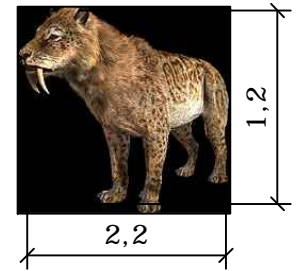

DINOSAUR DOME

Setting Diorama:
Rumput dan bebatuan
Luas:
490 m²

Karakteristik:
Hewan purba memiliki habitat di rerumputan, bebatuan, dan hutan. Pada diorama ini akan disajikan fosil dari hewan purba yang dibentuk sesuai dengan aslinya dan latar atau setting yang natural.