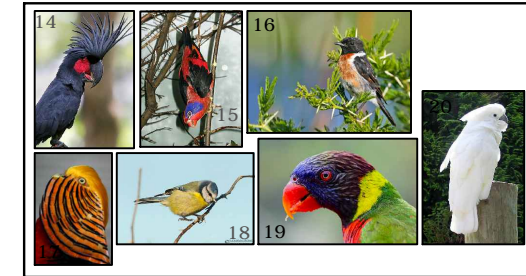

Tema:
Kakak tua dan burung warna

Jenis:
14. Kakak Tua Raja
15. Nuri Sayap Hitam
16. African Stonechats
17. Golden Pheasant
18. European Blue Tit
19. Rainbow Lorikeet
20. Kakak Tua Putih

Karakteristik:
Merupakan burung yang eksotik baik dari bentuk maupun warna tubuh. Memiliki habitat di hutan. Semuanya dominan berada di ranting pohon.