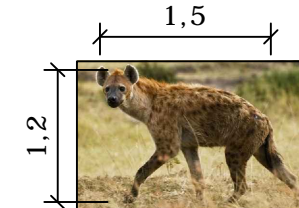

Setting Diorama:
Belantara Afrika

Luas:
525 m²

Karakteristik:
Merupakan satwa yang berada di Afrika dimana Afrika identik dengan suhu yang panas, padang rumput yang luas, dan bebatuan besar. Sebagian besar satwa hidup berkelompok untuk mempertahankan kawanannya dan wilayahnya.