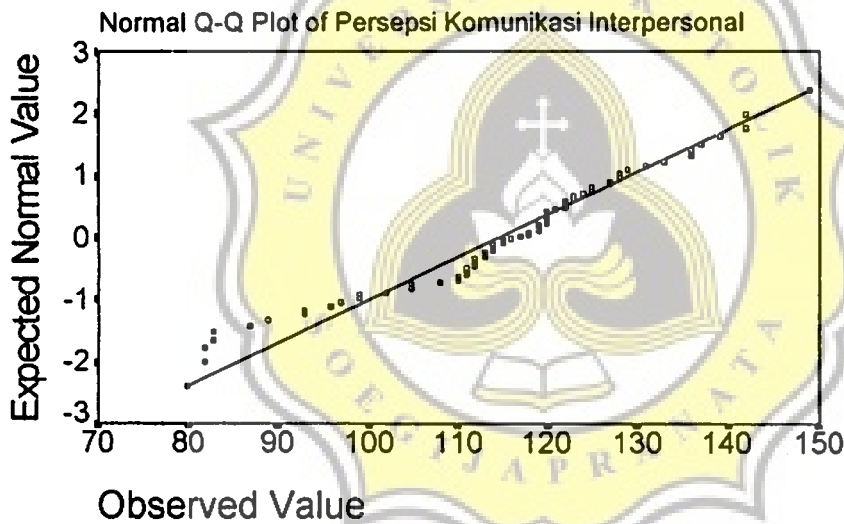

LAMPIRAN E
Uji Normalitas Sebaran

Persepsi Komunikasi Interpersonal

--- Kolmogorov - Smirnov Goodness of Fit Test

KI Persepsi Komunikasi Interpersonal

Test distribution - Normal

Mean: 114.74
Standard Deviation: 15.42