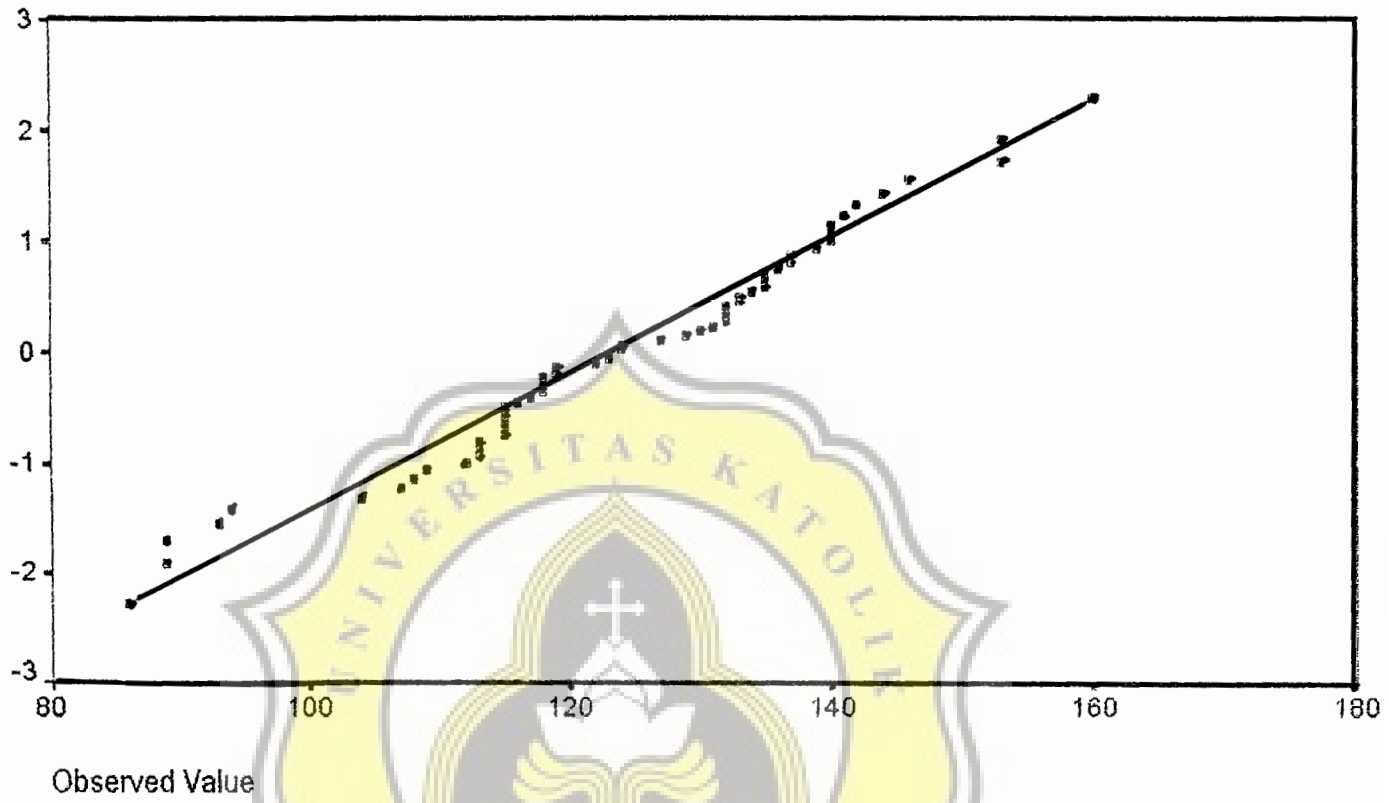

UJI NORMALITAS VARIABEL INTERAKSI KELOMPOK TEMAN SEBAYA

--- Chi-Square Test

TOTTEM

Category	Cases Observed	Expected	Residual
86,00	1	1,67	-,67
89,00	2	1,67	,33
93,00	1	1,67	-,67
94,00	1	1,67	-,67
104,00	1	1,67	-,67
107,00	1	1,67	-,67
108,00	1	1,67	-,67
109,00	1	1,67	-,67
112,00	1	1,67	-,67
113,00	3	1,67	1,33
115,00	6	1,67	4,33
116,00	1	1,67	-,67
117,00	1	1,67	-,67
118,00	4	1,67	2,33
119,00	2	1,67	,33
122,00	1	1,67	-,67
123,00	2	1,67	,33
124,00	2	1,67	,33
127,00	1	1,67	-,67
129,00	1	1,67	-,67
130,00	1	1,67	-,67
131,00	1	1,67	-,67
132,00	4	1,67	2,33
133,00	2	1,67	,33
134,00	1	1,67	-,67
135,00	3	1,67	1,33
136,00	1	1,67	-,67
137,00	2	1,67	,33
139,00	1	1,67	-,67
140,00	3	1,67	1,33
141,00	1	1,67	-,67
142,00	1	1,67	-,67
144,00	1	1,67	-,67
146,00	1	1,67	-,67
153,00	2	1,67	,33
160,00	1	1,67	-,67

Total	60		

Warning - Chi-Square statistic is questionable here.
36 cells have expected frequencies less than 5.
Minimum expected cell frequency is 1,7

Chi-Square	D.F.	Significance
27,6000	35	,8091

Normal Q-Q Plot of TOTTEM