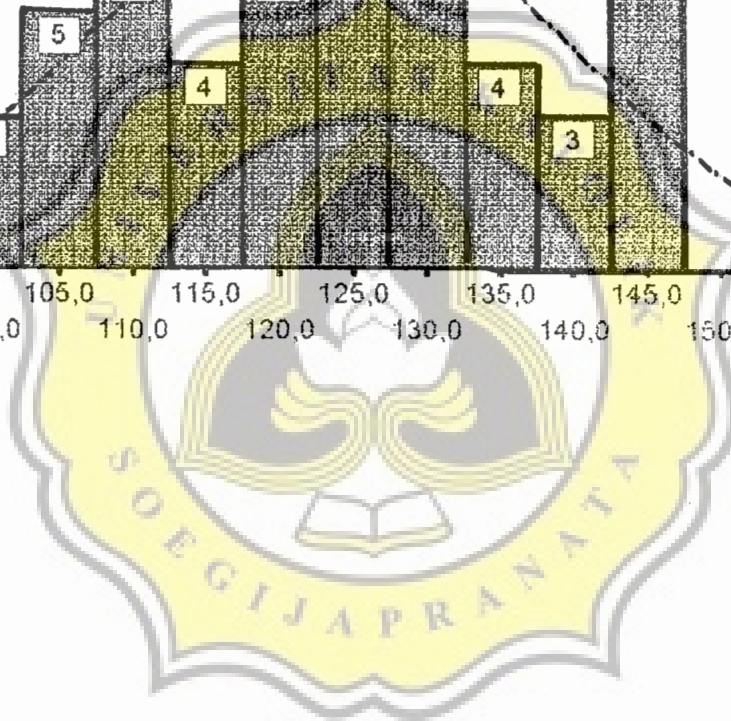

Normal Q-Q Plot of TOTDIRI

HISTOGRAM KONSEP DIRI

TOTDIRI

UJI NORMALITAS VARIABEL INTERAKSI KELOMPOK TEMAN SEBAYA

--- Chi-Square Test

TOTTEM

| Category | Cases Observed | Expected | Residual |
|----------|----------------|----------|----------|
| 86,00 | 1 | 1,67 | -,67 |
| 89,00 | 2 | 1,67 | ,33 |
| 93,00 | 1 | 1,67 | -,67 |
| 94,00 | 1 | 1,67 | -,67 |
| 104,00 | 1 | 1,67 | -,67 |
| 107,00 | 1 | 1,67 | -,67 |
| 108,00 | 1 | 1,67 | -,67 |
| 109,00 | 1 | 1,67 | -,67 |
| 112,00 | 1 | 1,67 | -,67 |
| 113,00 | 3 | 1,67 | 1,33 |
| 115,00 | 6 | 1,67 | 4,33 |
| 116,00 | 1 | 1,67 | -,67 |
| 117,00 | 1 | 1,67 | -,67 |
| 118,00 | 4 | 1,67 | 2,33 |
| 119,00 | 2 | 1,67 | ,33 |
| 122,00 | 1 | 1,67 | -,67 |
| 123,00 | 2 | 1,67 | ,33 |
| 124,00 | 2 | 1,67 | ,33 |
| 127,00 | 1 | 1,67 | -,67 |
| 129,00 | 1 | 1,67 | -,67 |
| 130,00 | 1 | 1,67 | -,67 |
| 131,00 | 1 | 1,67 | -,67 |
| 132,00 | 4 | 1,67 | 2,33 |
| 133,00 | 2 | 1,67 | ,33 |
| 134,00 | 1 | 1,67 | -,67 |
| 135,00 | 3 | 1,67 | 1,33 |
| 136,00 | 1 | 1,67 | -,67 |
| 137,00 | 2 | 1,67 | ,33 |
| 139,00 | 1 | 1,67 | -,67 |
| 140,00 | 3 | 1,67 | 1,33 |
| 141,00 | 1 | 1,67 | -,67 |
| 142,00 | 1 | 1,67 | -,67 |
| 144,00 | 1 | 1,67 | -,67 |
| 146,00 | 1 | 1,67 | -,67 |
| 153,00 | 2 | 1,67 | ,33 |
| 160,00 | 1 | 1,67 | -,67 |
| --- | | | |
| Total | 60 | | |