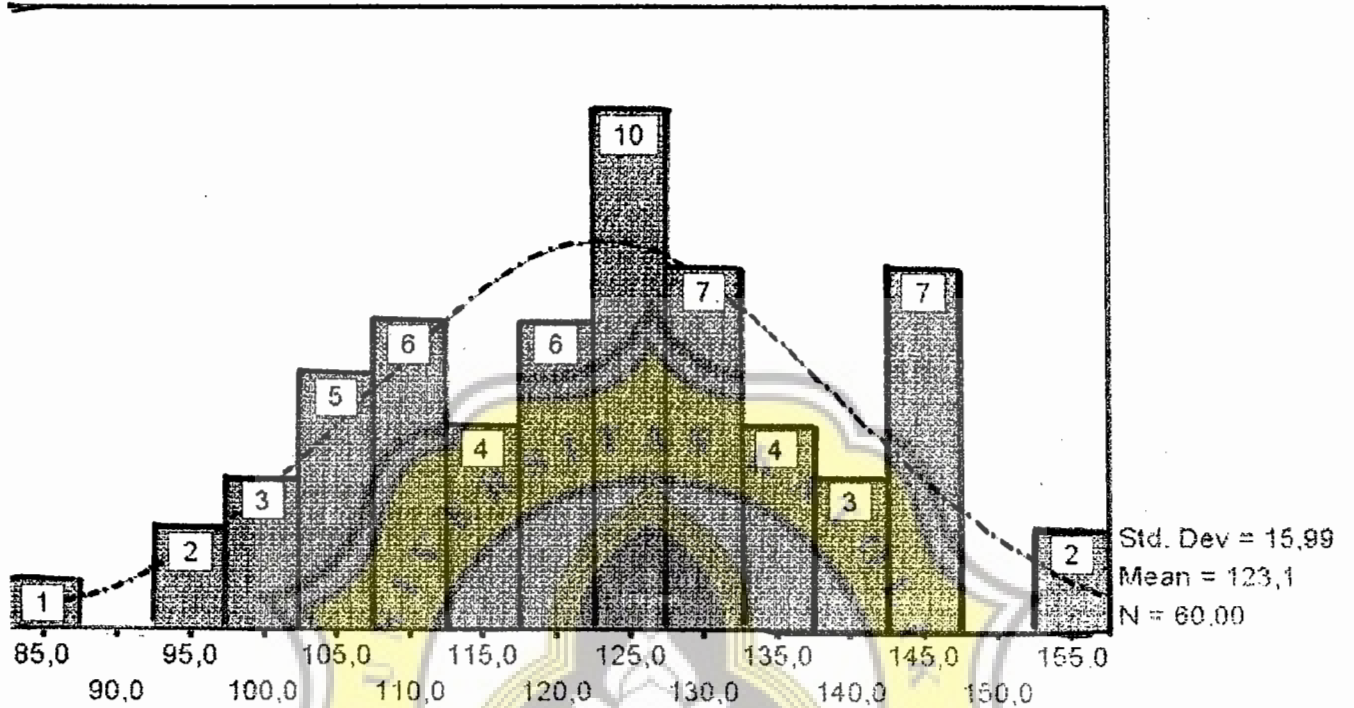

Normal Q-Q Plot of TOTDIRI

HISTOGRAM KONSEP DIRI

TOTDIRI

UJI NORMALITAS VARIABEL INTERAKSI KELOMPOK TEMAN SEBAYA

--- Chi-Square Test

TOTTEM

| Category | Cases Observed | Expected | Residual |
|----------|----------------|----------|----------|
| 86,00 | 1 | 1,67 | -,67 |
| 89,00 | 2 | 1,67 | ,33 |
| 93,00 | 1 | 1,67 | -,67 |
| 94,00 | 1 | 1,67 | -,67 |
| 104,00 | 1 | 1,67 | -,67 |
| 107,00 | 1 | 1,67 | -,67 |
| 108,00 | 1 | 1,67 | -,67 |
| 109,00 | 1 | 1,67 | -,67 |
| 112,00 | 1 | 1,67 | -,67 |
| 113,00 | 3 | 1,67 | 1,33 |
| 115,00 | 6 | 1,67 | 4,33 |
| 116,00 | 1 | 1,67 | -,67 |
| 117,00 | 1 | 1,67 | -,67 |
| 118,00 | 4 | 1,67 | 2,33 |
| 119,00 | 2 | 1,67 | ,33 |
| 122,00 | 1 | 1,67 | -,67 |
| 123,00 | 2 | 1,67 | ,33 |
| 124,00 | 2 | 1,67 | ,33 |
| 127,00 | 1 | 1,67 | -,67 |
| 129,00 | 1 | 1,67 | -,67 |
| 130,00 | 1 | 1,67 | -,67 |
| 131,00 | 1 | 1,67 | -,67 |
| 132,00 | 4 | 1,67 | 2,33 |
| 133,00 | 2 | 1,67 | ,33 |
| 134,00 | 1 | 1,67 | -,67 |
| 135,00 | 3 | 1,67 | 1,33 |
| 136,00 | 1 | 1,67 | -,67 |
| 137,00 | 2 | 1,67 | ,33 |
| 139,00 | 1 | 1,67 | -,67 |
| 140,00 | 3 | 1,67 | 1,33 |
| 141,00 | 1 | 1,67 | -,67 |
| 142,00 | 1 | 1,67 | -,67 |
| 144,00 | 1 | 1,67 | -,67 |
| 146,00 | 1 | 1,67 | -,67 |
| 153,00 | 2 | 1,67 | ,33 |
| 160,00 | 1 | 1,67 | -,67 |
| --- | | | |
| Total | 60 | | |