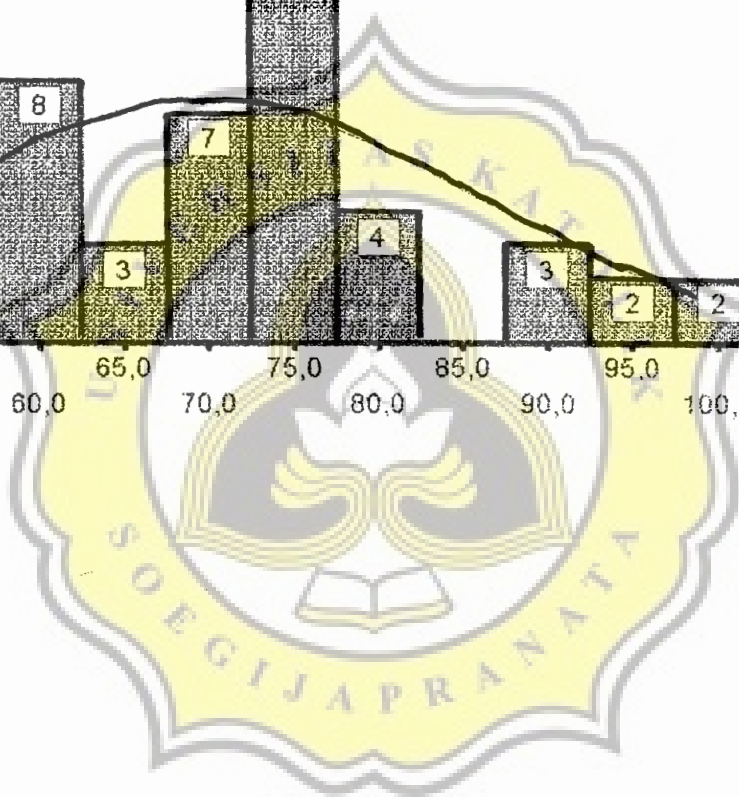

Normal Q-Q Plot of TOTZAT

HISTOGRAM VARIABEL

KECENDERUNGAN PENYALAHGUNAAN

ZAT

TOTZAT

UJI NORMALITAS VARIABEL KONSEP DIRI

--- Chi-Square Test

TOTDIRI