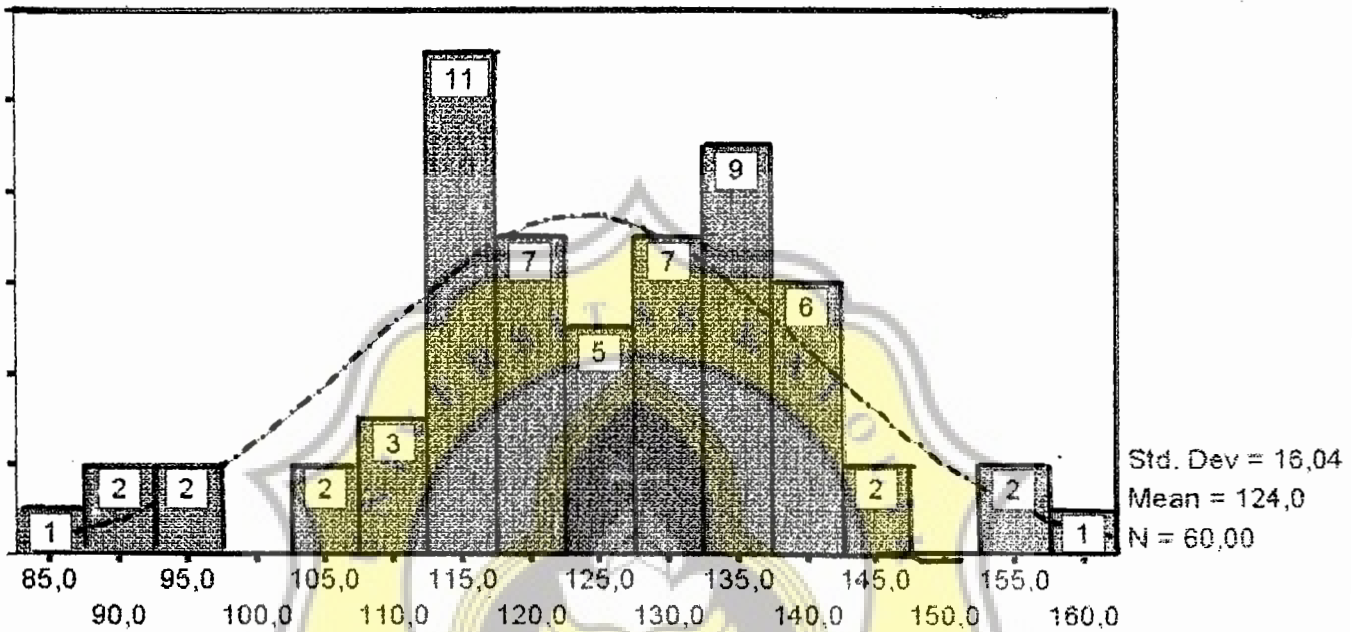

HISTOGRAM INTERAKSI KELOMPOK TEMAN SEBAYA

TOTTEM