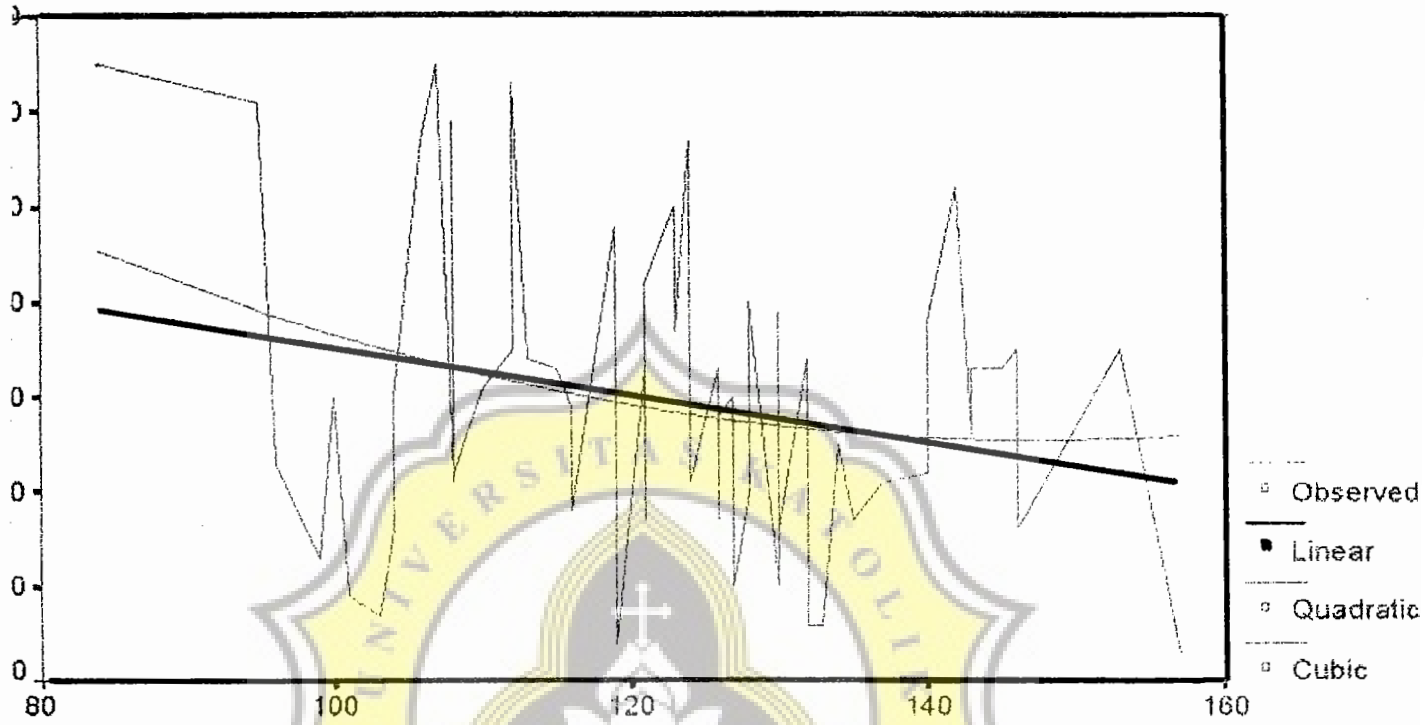

TOTZAT

TOTDIRI