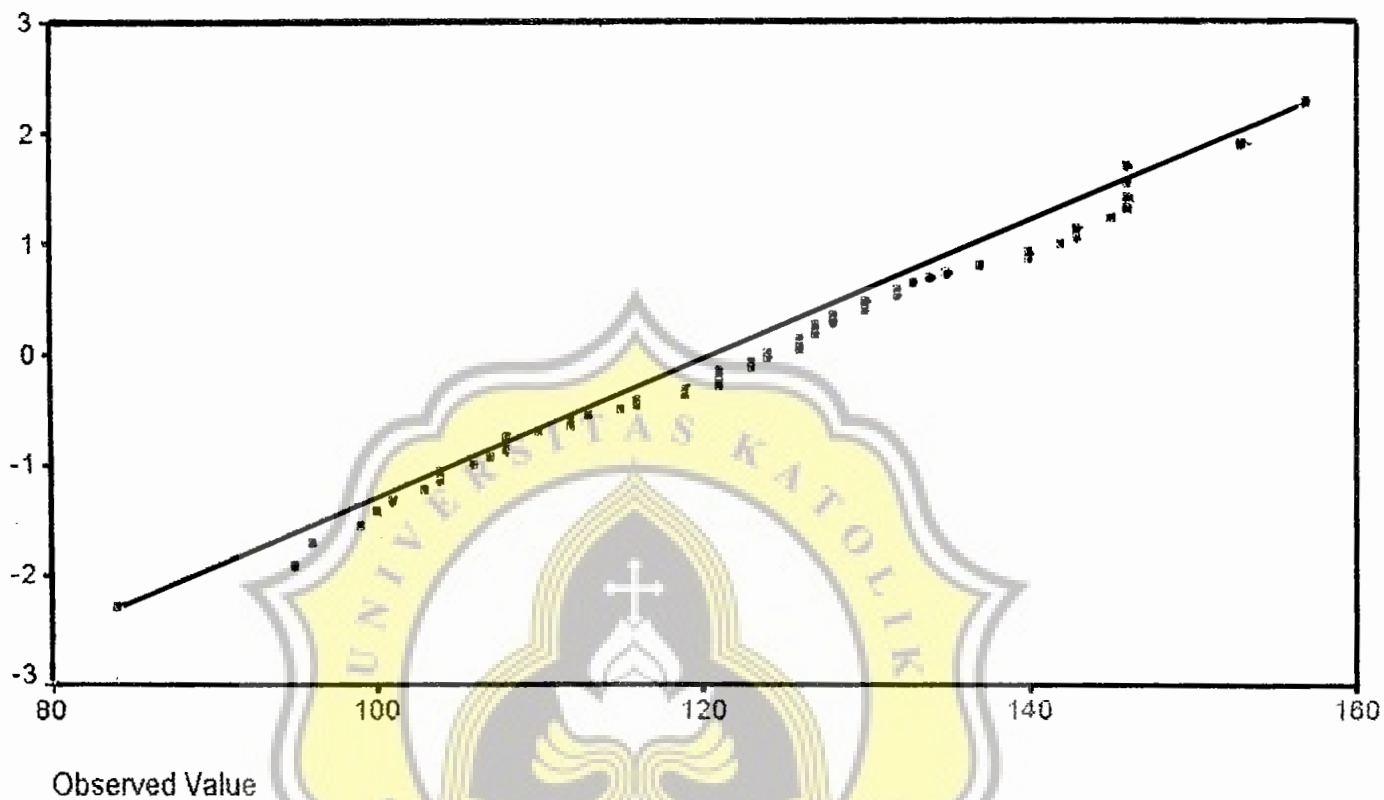

Normal Q-Q Plot of TOTDIRI