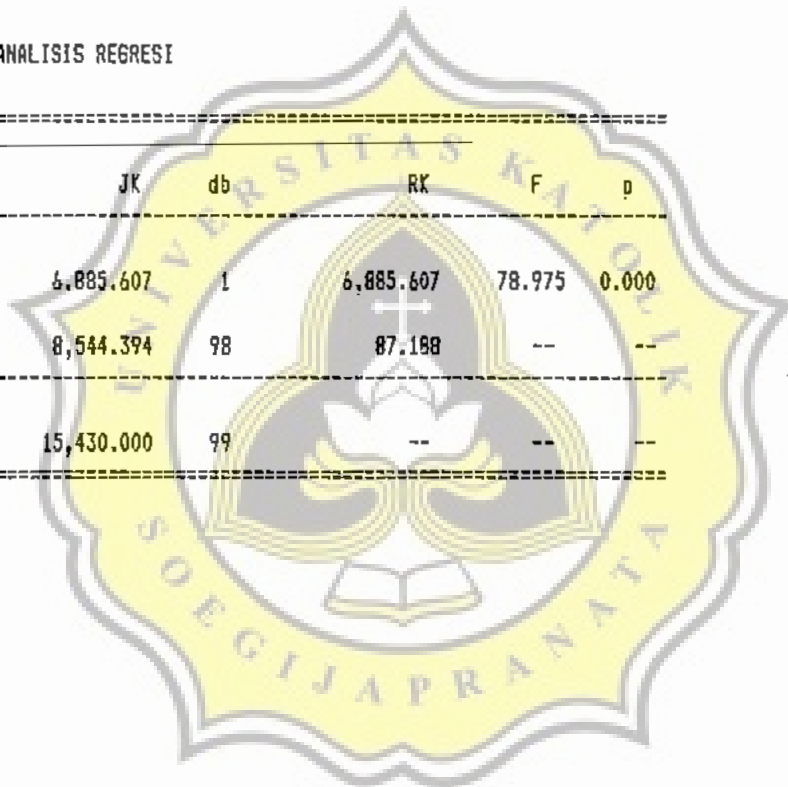

** KOEFISIEN BETA DAN UJI-t-NYA

X	Beta (b)	Stand. Beta (β)	SB(b)	t	p
0	29.663120	0.000000			
1	1.005822	0.668012	0.113183	8.887	0.000

Galat Baku Est. = 9.337
Korelasi r = 0.668
Koef. Det. (r^2) = 0.446

** TABEL RANGKUMAN ANALISIS REGRESI

Sumber	JK	db	RK	F	p
Regresi	6,885.607	1	6,885.607	78.975	0.000
Residu	8,544.394	98	87.198	--	--
Total	15,430.000	99	--	--	--