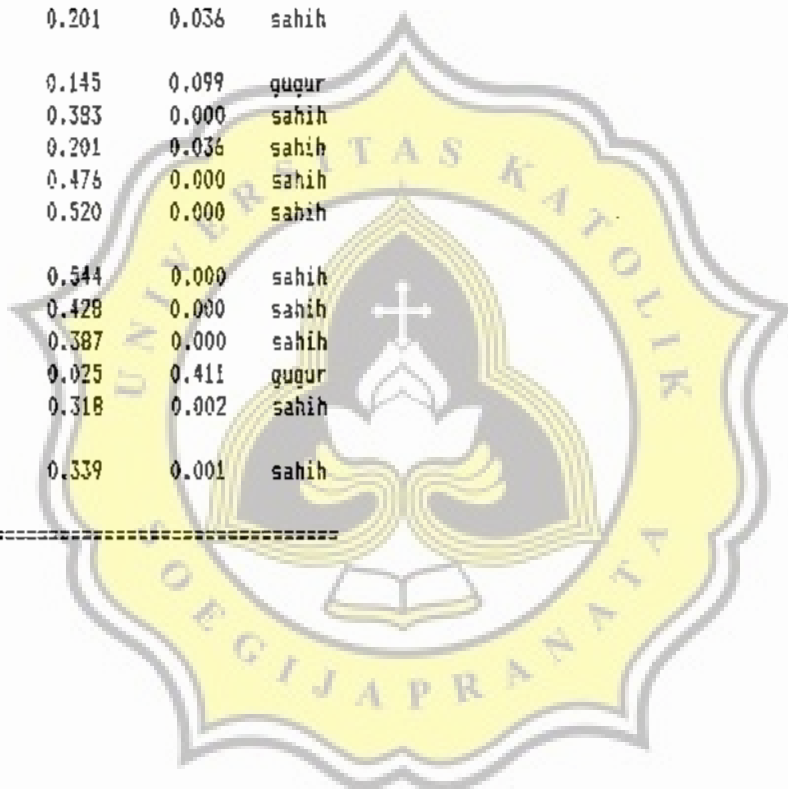

=====

Butir No.	r xy	r bt	p	Status
36	0.432	0.399	0.000	sahih
37	0.384	0.333	0.002	sahih
38	0.347	0.298	0.004	sahih
39	0.363	0.314	0.003	sahih
40	0.250	0.210	0.030	sahih
41	0.549	0.510	0.000	sahih
42	0.627	0.598	0.000	sahih
43	0.670	0.643	0.000	sahih
44	0.566	0.534	0.000	sahih
45	0.238	0.201	0.036	sahih
46	0.196	0.145	0.099	gugur
47	0.427	0.383	0.000	sahih
48	0.261	0.201	0.036	sahih
49	0.510	0.476	0.000	sahih
50	0.555	0.520	0.000	sahih
51	0.578	0.544	0.000	sahih
52	0.466	0.428	0.000	sahih
53	0.429	0.387	0.000	sahih
54	0.080	0.025	0.411	gugur
55	0.366	0.318	0.002	sahih
56	0.385	0.339	0.001	sahih

=====