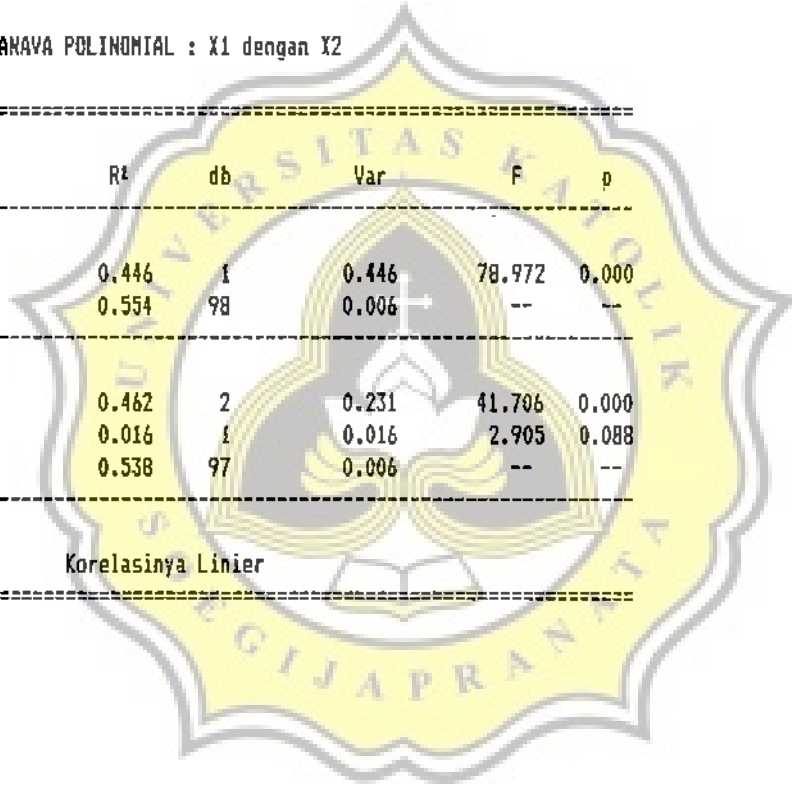

Sumber	Derajat	JK	db	RK	F	p
Regresi	Ke-1	6,885.481	1	6,885.481	78.972	0.000
	Ke-2	7,133.897	2	3,566.948	41.706	0.000
Residu	Ke-1	8,544.519	98	87.189	--	--
	Ke-2	8,296.104	97	85.527	--	--
Total		15,430.000	99	--	--	--

** TABEL RANGKUMAN ANAVA POLINOMIAL : X1 dengan X2

Sumber	Derajat	R²	db	Var	F	p
Regresi	Ke1	0.446	1	0.446	78.972	0.000
Residu		0.554	98	0.006	--	--
Regresi	Ke2	0.462	2	0.231	41.706	0.000
Beda	Ke2-Ke1	0.016	1	0.016	2.905	0.088
Residu		0.538	97	0.006	--	--

Korelasinya Linier