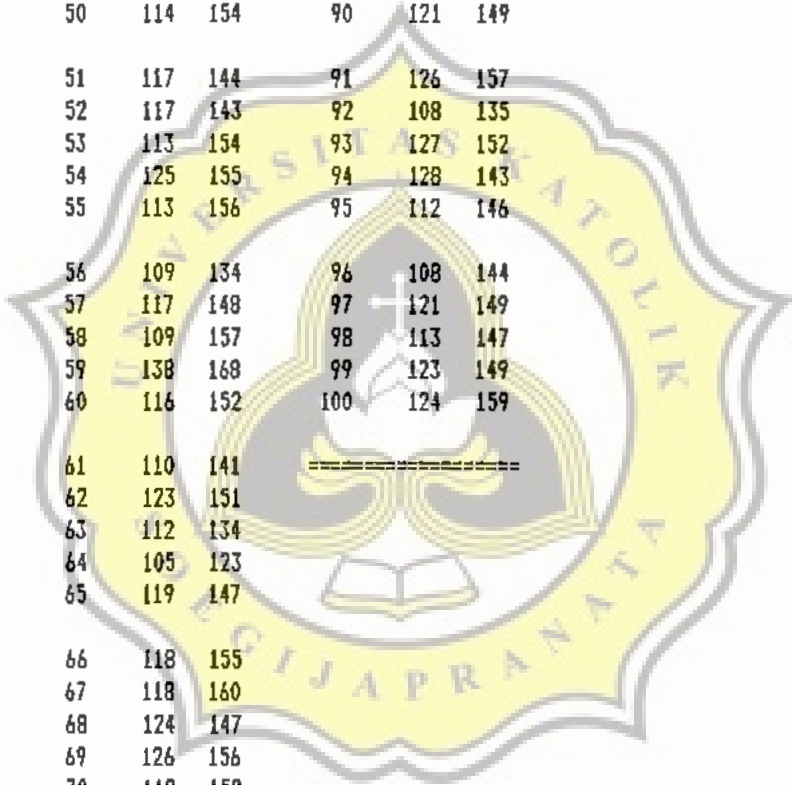

Kasus	X	Y	Kasus	X	Y	Kasus	X	Y
1	128	160	41	125	155	81	113	158
2	111	152	42	119	138	82	118	151
3	122	170	43	130	160	83	132	162
4	119	151	44	130	161	84	125	148
5	119	154	45	125	160	85	120	163
6	113	149	46	110	134	86	112	164
7	124	155	47	123	151	87	120	154
8	124	157	48	111	134	88	125	156
9	134	148	49	108	147	89	112	154
10	125	155	50	114	154	90	121	149
11	116	134	51	117	144	91	126	157
12	122	140	52	117	143	92	108	135
13	114	139	53	113	154	93	127	152
14	107	144	54	125	155	94	128	143
15	129	146	55	113	156	95	112	146
16	137	173	56	109	134	96	108	144
17	119	142	57	117	148	97	121	149
18	116	152	58	109	157	98	113	147
19	134	171	59	138	168	99	123	149
20	133	148	60	116	152	100	124	159
21	111	145	61	110	141			
22	119	158	62	123	151			
23	109	135	63	112	134			
24	108	142	64	105	123			
25	106	125	65	119	147			
26	105	106	66	118	155			
27	119	154	67	118	160			
28	126	166	68	124	147			
29	100	132	69	126	156			
30	103	133	70	119	152			
31	120	143	71	119	151			
32	114	143	72	113	143			
33	108	139	73	122	145			
34	107	138	74	122	148			
35	120	151	75	131	184			
36	119	156	76	108	107			
37	111	139	77	124	156			
38	110	146	78	125	164			
39	123	131	79	100	118			
40	109	150	80	110	134