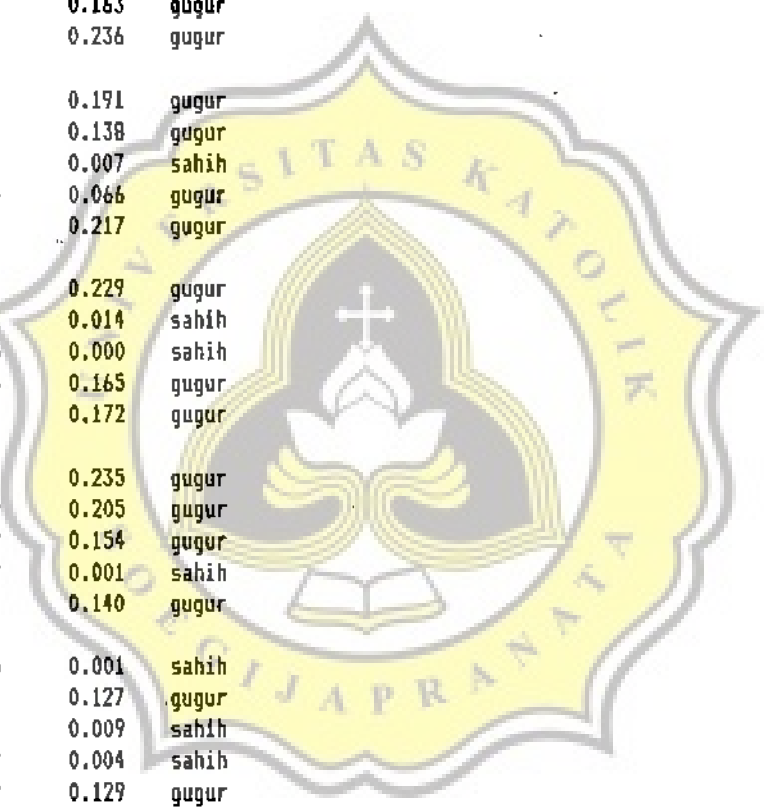

Butir No.	r xy	r pq	p	Status
1	0.373	0.300	0.000	sahih
2	0.323	0.257	0.001	sahih
3	0.122	0.038	0.170	gugur
4	0.354	0.281	0.000	sahih
5	0.369	0.305	0.000	sahih
6	0.322	0.253	0.001	sahih
7	0.065	-0.018	0.209	gugur
8	0.060	-0.018	0.209	gugur
9	0.157	0.085	0.163	gugur
10	0.071	-0.006	0.236	gugur
11	0.095	0.027	0.191	gugur
12	0.160	0.069	0.138	gugur
13	0.253	0.192	0.007	sahih
14	0.170	0.100	0.066	gugur
15	0.098	0.014	0.217	gugur
16	0.095	0.009	0.229	gugur
17	0.252	0.169	0.014	sahih
18	0.360	0.295	0.000	sahih
19	0.169	0.086	0.165	gugur
20	0.045	-0.037	0.172	gugur
21	0.079	0.007	0.235	gugur
22	0.069	-0.020	0.205	gugur
23	0.161	0.079	0.154	gugur
24	0.333	0.259	0.001	sahih
25	0.139	0.070	0.140	gugur
26	0.315	0.245	0.001	sahih
27	0.131	0.063	0.127	gugur
28	0.260	0.186	0.009	sahih
29	0.290	0.209	0.004	sahih
30	0.011	-0.059	0.129	gugur
31	0.130	0.059	0.130	gugur
32	0.096	0.017	0.212	gugur
33	0.402	0.335	0.000	sahih
34	0.496	0.448	0.000	sahih
35	0.103	0.037	0.171	gugur
36	0.319	0.248	0.001	sahih
37	-0.186	-0.267	0.001	gugur
38	-0.006	-0.062	0.125	gugur
39	0.317	0.237	0.002	sahih
40	0.049	-0.003	0.243	gugur

(bersambung)