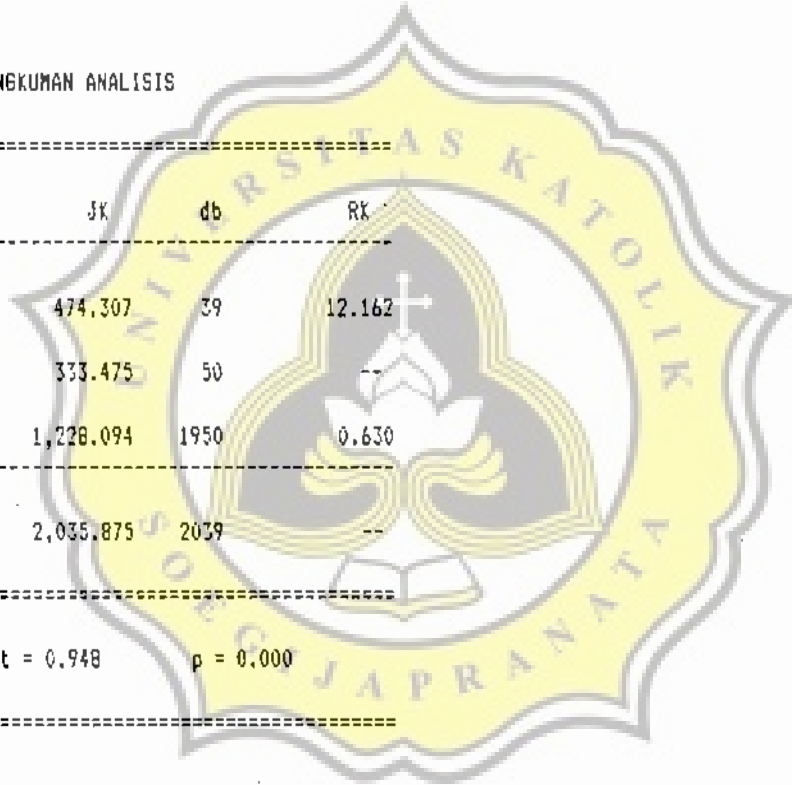

Butir 71 = Rekaman Nomor : 71
Butir 73 = Rekaman Nomor : 73
Butir 77 = Rekaman Nomor : 77
Butir 78 = Rekaman Nomor : 78
Butir 81 = Rekaman Nomor : 81
Butir 82 = Rekaman Nomor : 82
Butir 84 = Rekaman Nomor : 84
Butir 85 = Rekaman Nomor : 85

Cacah Kasus Semula : 40
Cacah Data Kosong : 0
Cacah Kasus Jalan : 40

TABEL RANGKUMAN ANALISIS

Suaber	JK	db	RK
Subyek	474.307	39	12.162
Butir	333.475	50	--
Sisa	1.228.094	1950	0.630
Total	2.035.875	2039	--

$r_{tt} = 0.948$ $p = 0.000$