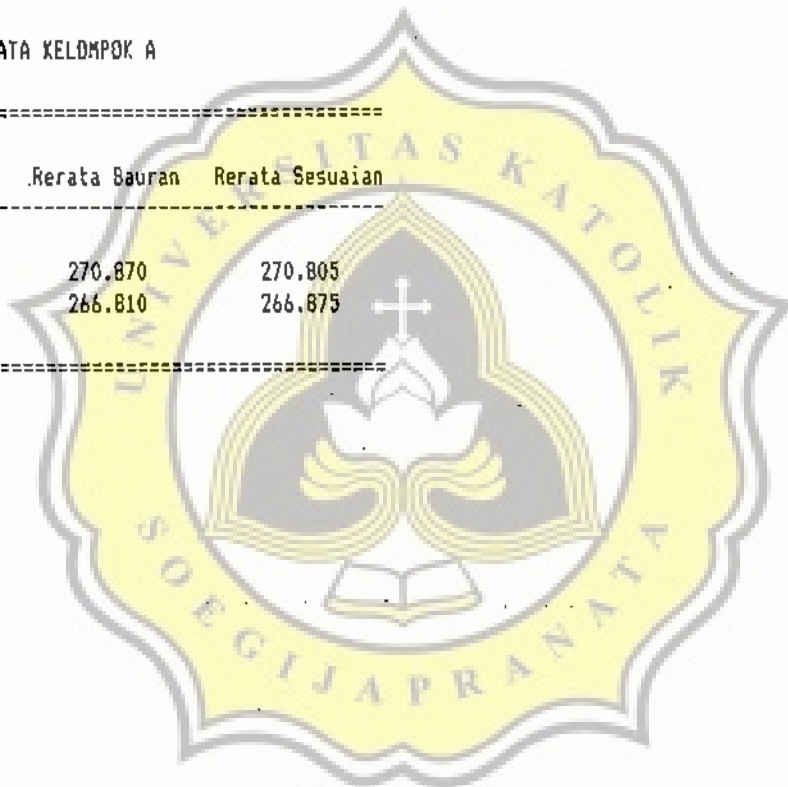

TABEL RANGKUMAN ANAKOVA A

Sumber	JK	db	RK	F	p
Antar A	772.156	1	772.156	2.941	0.084
Dalam	51,716.530	197	262.520	--	--
Total	52,488.690	198	--	--	--

RERATA KELDMPOK A

Sumber	Rerata Bauran	Rerata Sesuaian
A1	270.870	270.805
A2	266.810	266.875