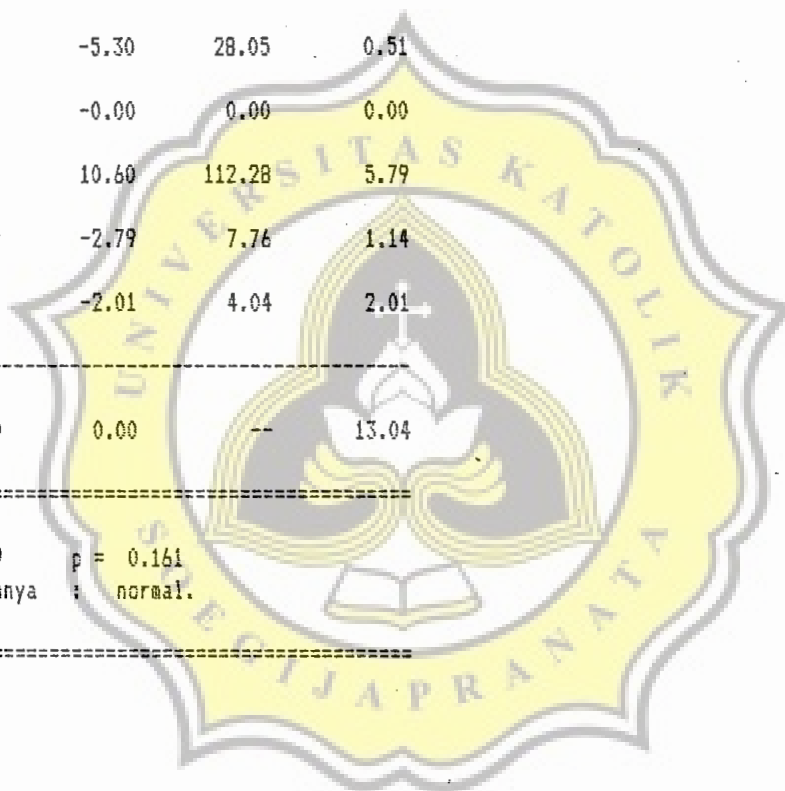

** TABEL RANGKUMAN - UBAHAN: X 4

Klas	fo	fh	D	DD	DD/fh
10	2	2.01	-0.01	0.00	0.00
9	7	6.79	0.21	0.05	0.01
8	15	19.40	-4.40	19.40	1.00
7	48	39.00	9.00	80.93	2.07
6	50	55.30	-5.30	28.05	0.51
5	50	55.30	-5.30	28.05	0.51
4	39	39.00	-0.00	0.00	0.00
3	30	19.40	10.60	112.28	5.79
2	4	6.79	-2.79	7.76	1.14
1	0	2.01	-2.01	4.04	2.01
Total	245	245.00	0.00	--	13.04

db = 9
Sebarannya : normal.