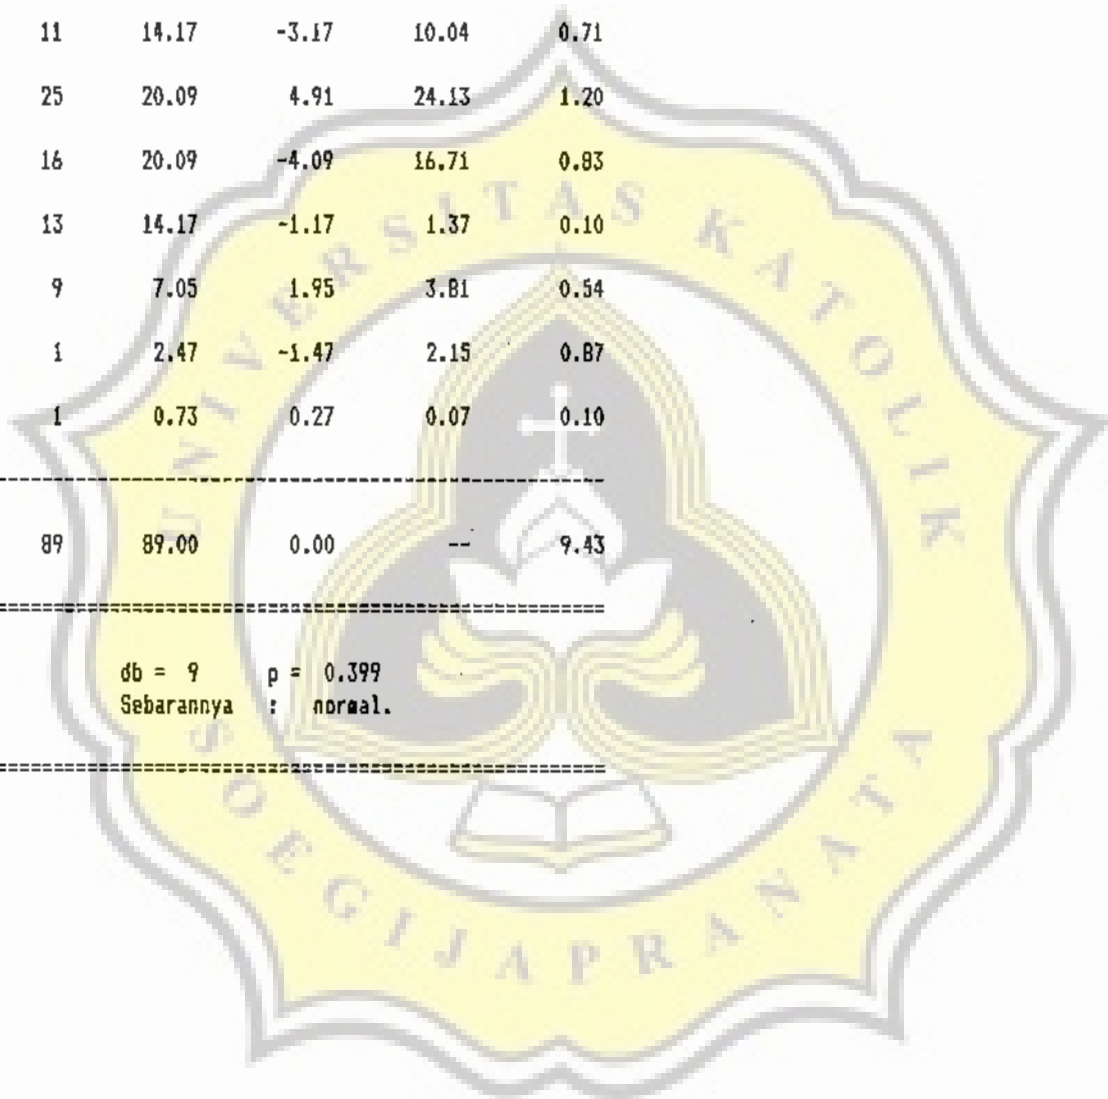

Klas	fo	fh	D	DD	DD/fh
10	0	0.73	-0.73	0.53	0.73
9	1	2.47	-1.47	2.15	0.87
8	12	7.05	4.95	24.51	3.48
7	11	14.17	-3.17	10.04	0.71
6	25	20.09	4.91	24.13	1.20
5	16	20.09	-4.09	16.71	0.83
4	13	14.17	-1.17	1.37	0.10
3	9	7.05	1.95	3.81	0.54
2	1	2.47	-1.47	2.15	0.87
1	1	0.73	0.27	0.07	0.10
Total	89	89.00	0.00	--	9.43

db = 9   p = 0.399
Sebarannya : normal.