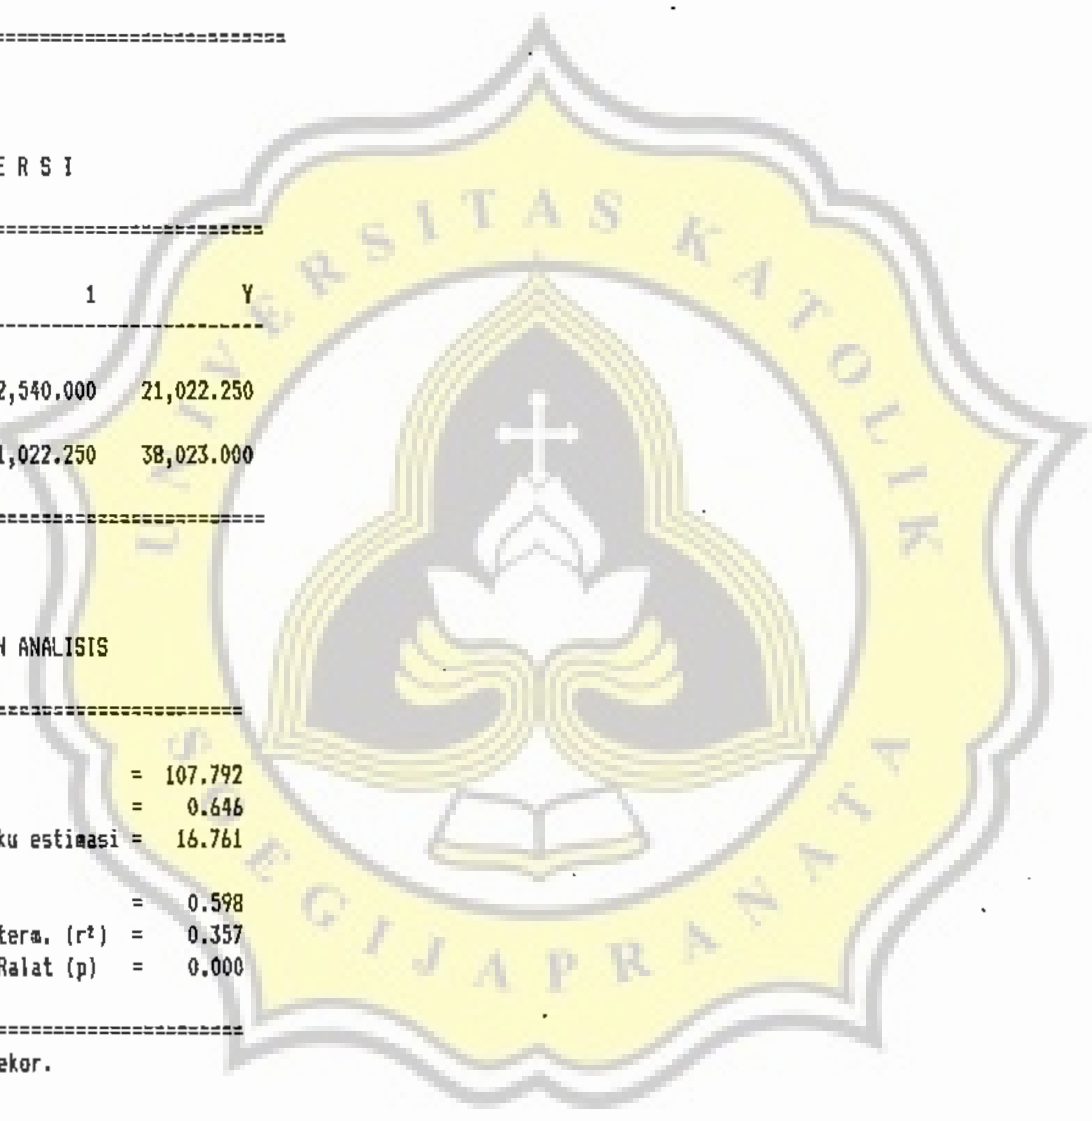

X	0	1	Y
0	89	11045	16729
1	11045	1403237	2097110
Y	16729	2097110	3182511

** DISPERSI

X	1	Y
1	32,540.000	21,022.250
Y	21,022.250	38,023.000

** RANGKUMAN ANALISIS

Beta 0 = 107.792
Beta 1 = 0.646
Ralat Baku estimasi = 16.761
r xy = 0.598
Koef. Determ. (r^2) = 0.357
Peluang Ralat (p) = 0.000

p = dua ekor.