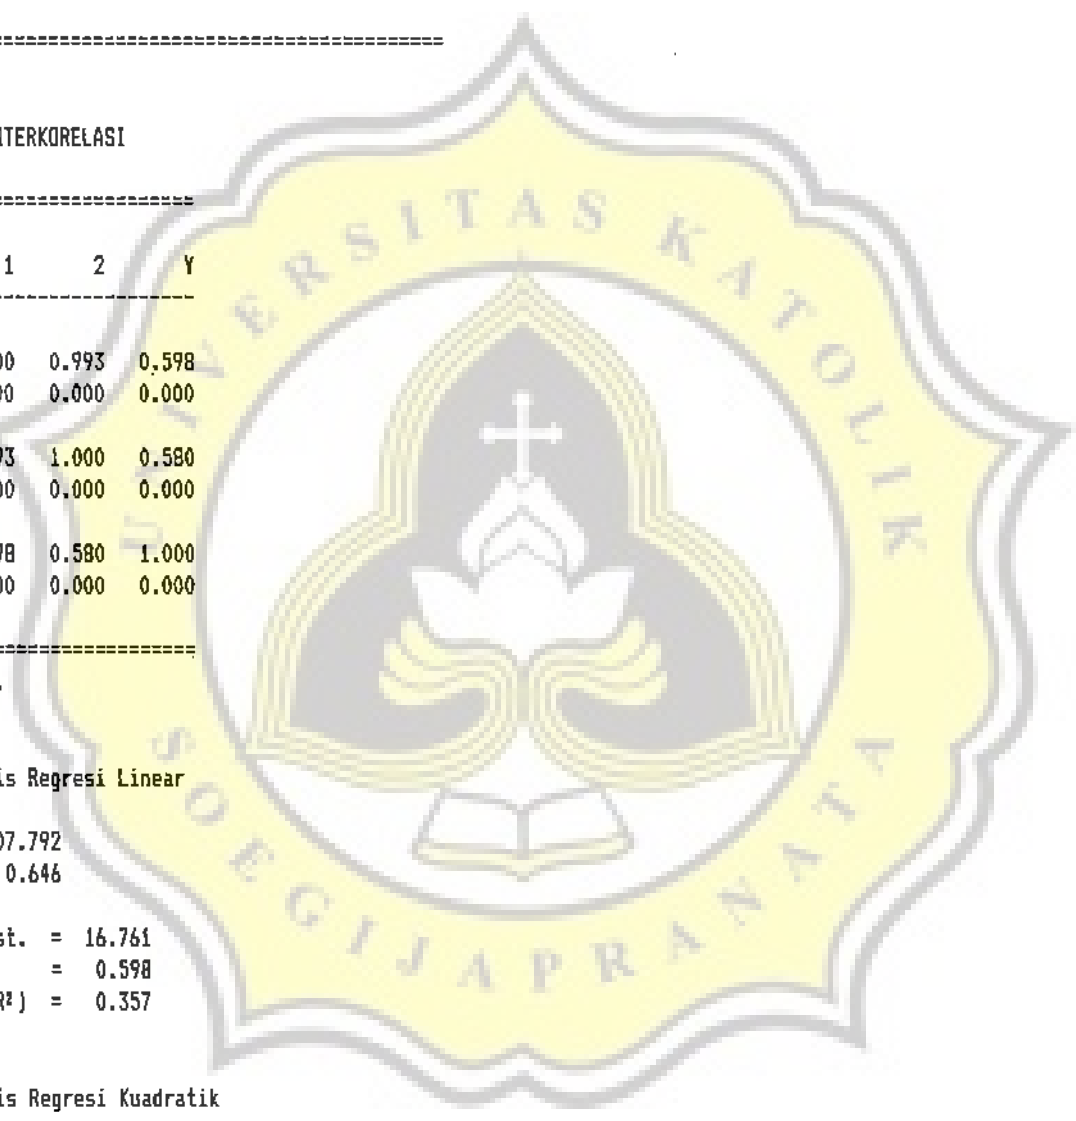

** MATRIKS DISPERSI

```
=====
```

X	1	2	Y
1	32540	7955664	21022.25
2	7955664	1.972298E+09	5023584
Y	21022.25	5023568	38023

```
=====
```

** MATRIKS INTERKORELASI

```
=====
```

X	1	2	Y
1	1.000	0.993	0.598
p	0.000	0.000	0.000
2	0.993	1.000	0.580
p	0.000	0.000	0.000
Y	0.598	0.580	1.000
p	0.000	0.000	0.000

```
=====
```

p = dua-ekor.

** Koef. Garis Regresi Linear

Beta 0 = 107.792
Beta 1 = 0.646

Ralat Baku Est. = 16.761
Ry(1) = 0.598
Koef. Det. (R²) = 0.357

** Koef. Garis Regresi Kuadratik

Beta 0 = 45.634
Beta 1 = 1.689
Beta 2 = -0.004

Ralat Baku Est. = 16.687
Ry(12) = 0.608
Koef. Det. (R²) = 0.370