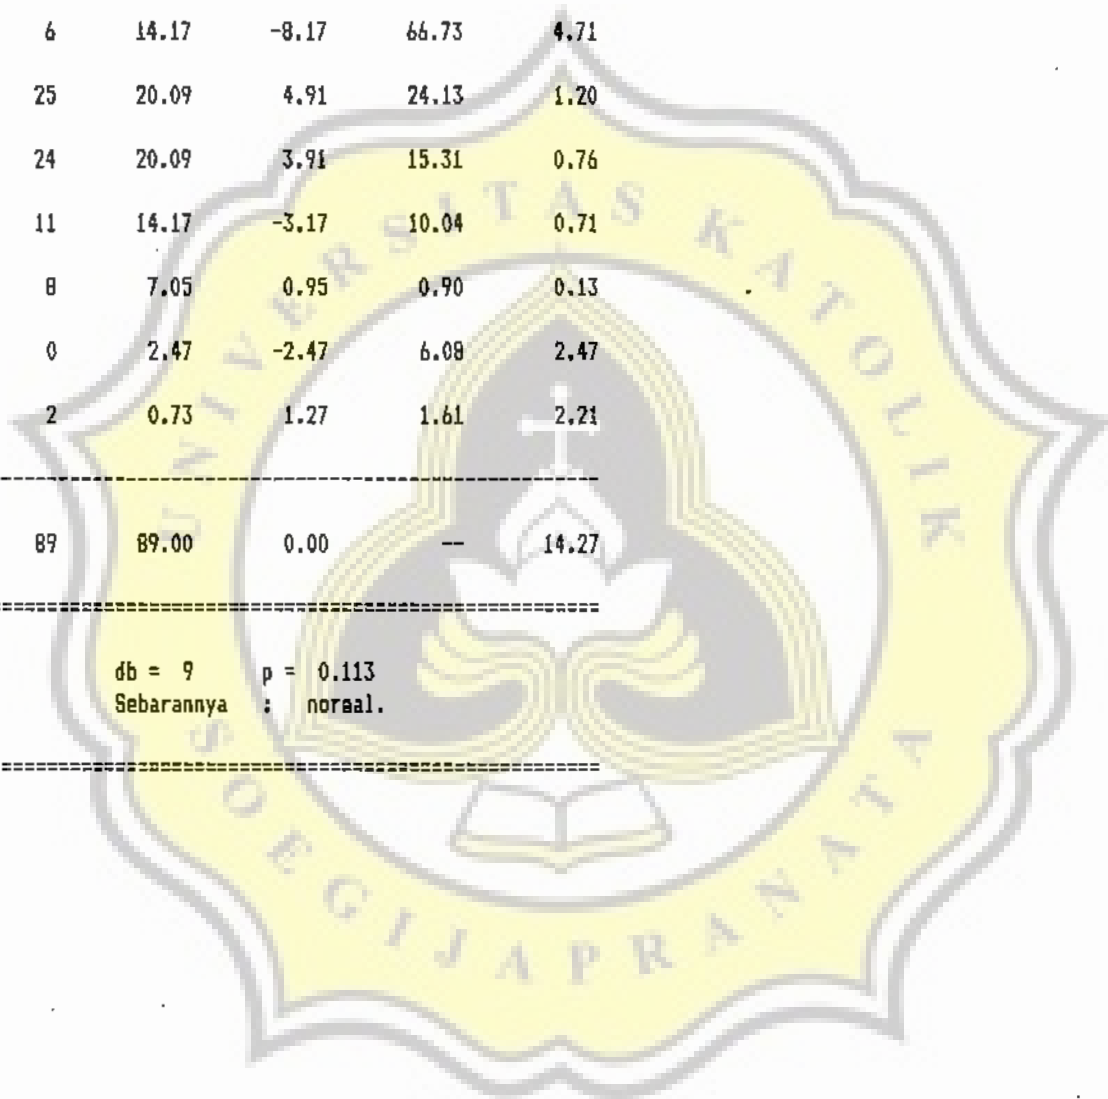

Klas	fo	fh	D	DD	DD/fh
10	0	0.73	-0.73	0.53	0.73
9	3	2.47	0.53	0.29	0.12
8	10	7.05	2.95	8.71	1.24
7	6	14.17	-8.17	66.73	4.71
6	25	20.09	4.91	24.13	1.20
5	24	20.09	3.91	15.31	0.76
4	11	14.17	-3.17	10.04	0.71
3	8	7.05	0.95	0.90	0.13
2	0	2.47	-2.47	6.08	2.47
1	2	0.73	1.27	1.61	2.21
Total	89	89.00	0.00	--	14.27

db = 9   p = 0.113
Sebarannya : normal.