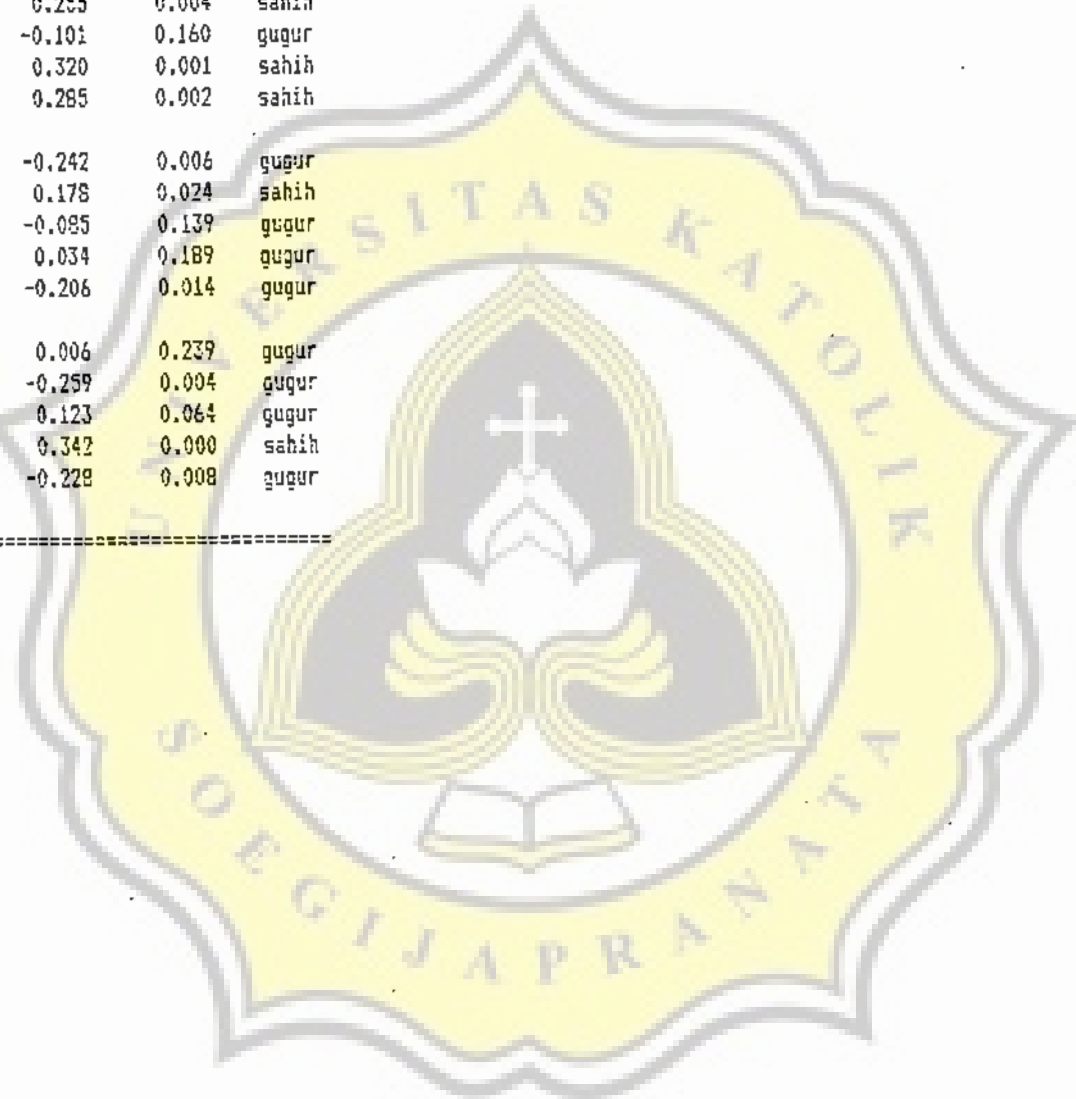

(sambungan)

Batir No.	r xy	r pq	p	Status
81	-0.352	-0.592	0.000	gugur
82	-0.143	-0.177	0.025	gugur
83	0.244	0.210	0.012	sahih
84	-0.069	-0.099	0.158	gugur
85	0.296	0.268	0.003	sahih
86	0.327	0.296	0.001	sahih
87	0.280	0.255	0.004	sahih
88	-0.074	-0.101	0.160	gugur
89	0.359	0.320	0.001	sahih
90	0.323	0.285	0.002	sahih
91	-0.199	-0.242	0.006	gugur
92	0.215	0.178	0.024	sahih
93	-0.051	-0.085	0.139	gugur
94	0.074	0.034	0.189	gugur
95	-0.167	-0.206	0.014	gugur
96	0.047	0.006	0.239	gugur
97	-0.212	-0.259	0.004	gugur
98	0.153	0.123	0.064	gugur
99	0.371	0.342	0.000	sahih
100	-0.188	-0.228	0.008	gugur