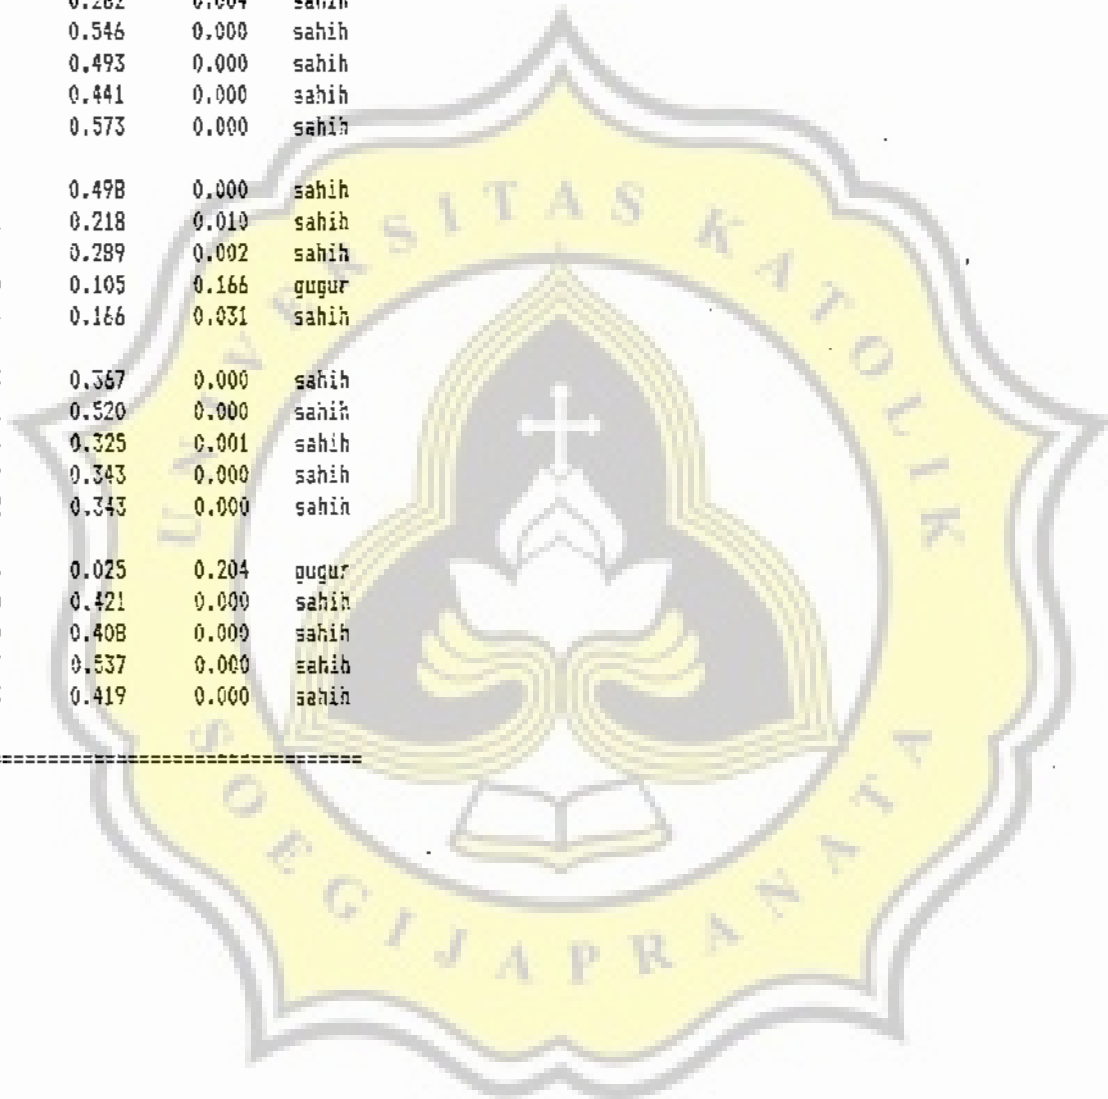

Nama Konstrak : Persepsi Tipe Disiplin Orang Tua
 Nama Faktor : Tipe Disiplin Orang Tua Otoriter

** FAKTOR : 2

Butir 1 = Rekamannya Nomor : 26
 Butir 2 = Rekamannya Nomor : 27
 Butir 5 = Rekamannya Nomor : 30
 Butir 6 = Rekamannya Nomor : 31
 Butir 7 = Rekamannya Nomor : 32
 Butir 8 = Rekamannya Nomor : 33
 Butir 9 = Rekamannya Nomor : 34
 Butir 10 = Rekamannya Nomor : 35
 Butir 11 = Rekamannya Nomor : 36
 Butir 12 = Rekamannya Nomor : 37
 Butir 13 = Rekamannya Nomor : 38
 Butir 15 = Rekamannya Nomor : 40
 Butir 16 = Rekamannya Nomor : 41
 Butir 17 = Rekamannya Nomor : 42
 Butir 18 = Rekamannya Nomor : 43
 Butir 19 = Rekamannya Nomor : 44
 Butir 20 = Rekamannya Nomor : 45
 Butir 22 = Rekamannya Nomor : 47
 Butir 23 = Rekamannya Nomor : 48
 Butir 24 = Rekamannya Nomor : 49
 Butir 25 = Rekamannya Nomor : 50