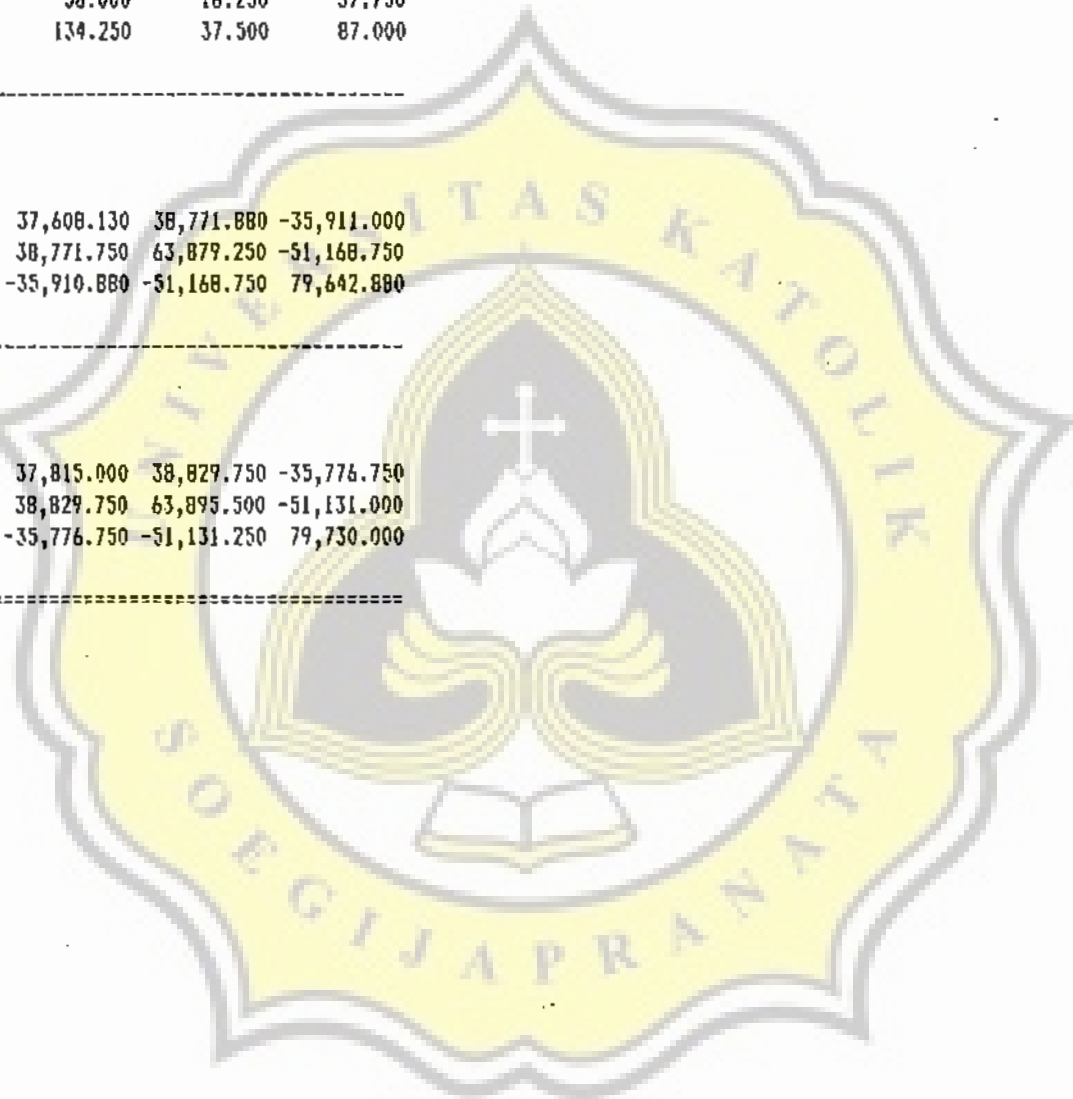

X	1	2	Y

Antar A:

1	207.000	57.750	134.250
2	58.000	16.250	37.750
Y	134.250	37.500	87.000

---

dalam:

1	37,608.130	38,771.880	-35,911.000
2	38,771.750	63,879.250	-51,168.750
Y	-35,910.880	-51,168.750	79,642.880

Total:

1	37,815.000	38,829.750	-35,776.750
2	38,829.750	63,895.500	-51,131.000
Y	-35,776.750	-51,131.250	79,730.000