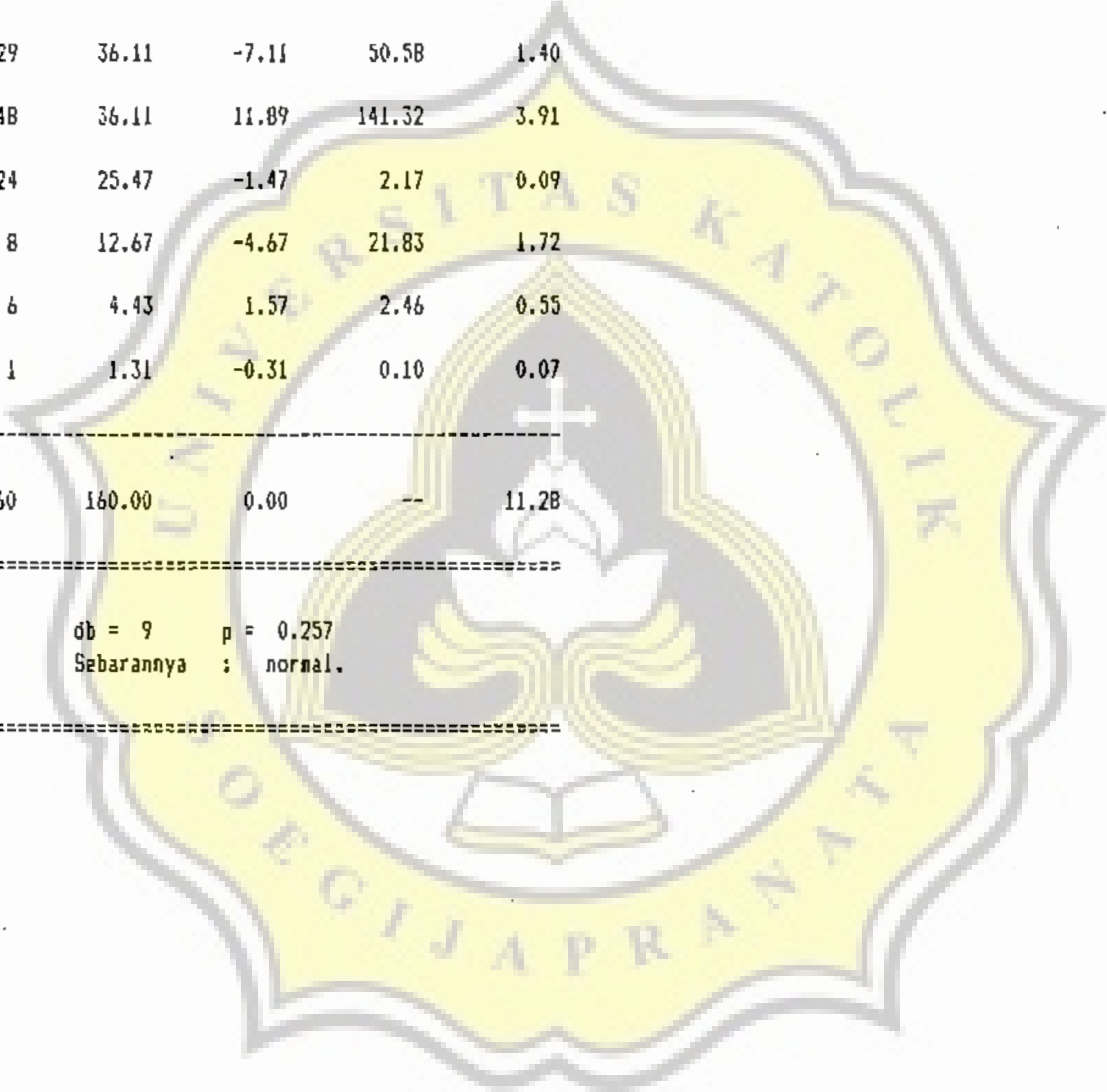

Klas	fo	fh	D	DD	DD/fh
10	3	1.31	1.69	2.85	2.17
9	2	4.43	-2.43	5.91	1.33
8	13	12.67	0.33	0.11	0.01
7	26	25.47	0.53	0.28	0.01
6	29	36.11	-7.11	50.58	1.40
5	48	36.11	11.89	141.32	3.91
4	24	25.47	-1.47	2.17	0.09
3	8	12.67	-4.67	21.83	1.72
2	6	4.43	1.57	2.46	0.55
1	1	1.31	-0.31	0.10	0.07
Total	160	160.00	0.00		11.28

$db = 9$ $p = 0.257$
Sebarannya : normal.