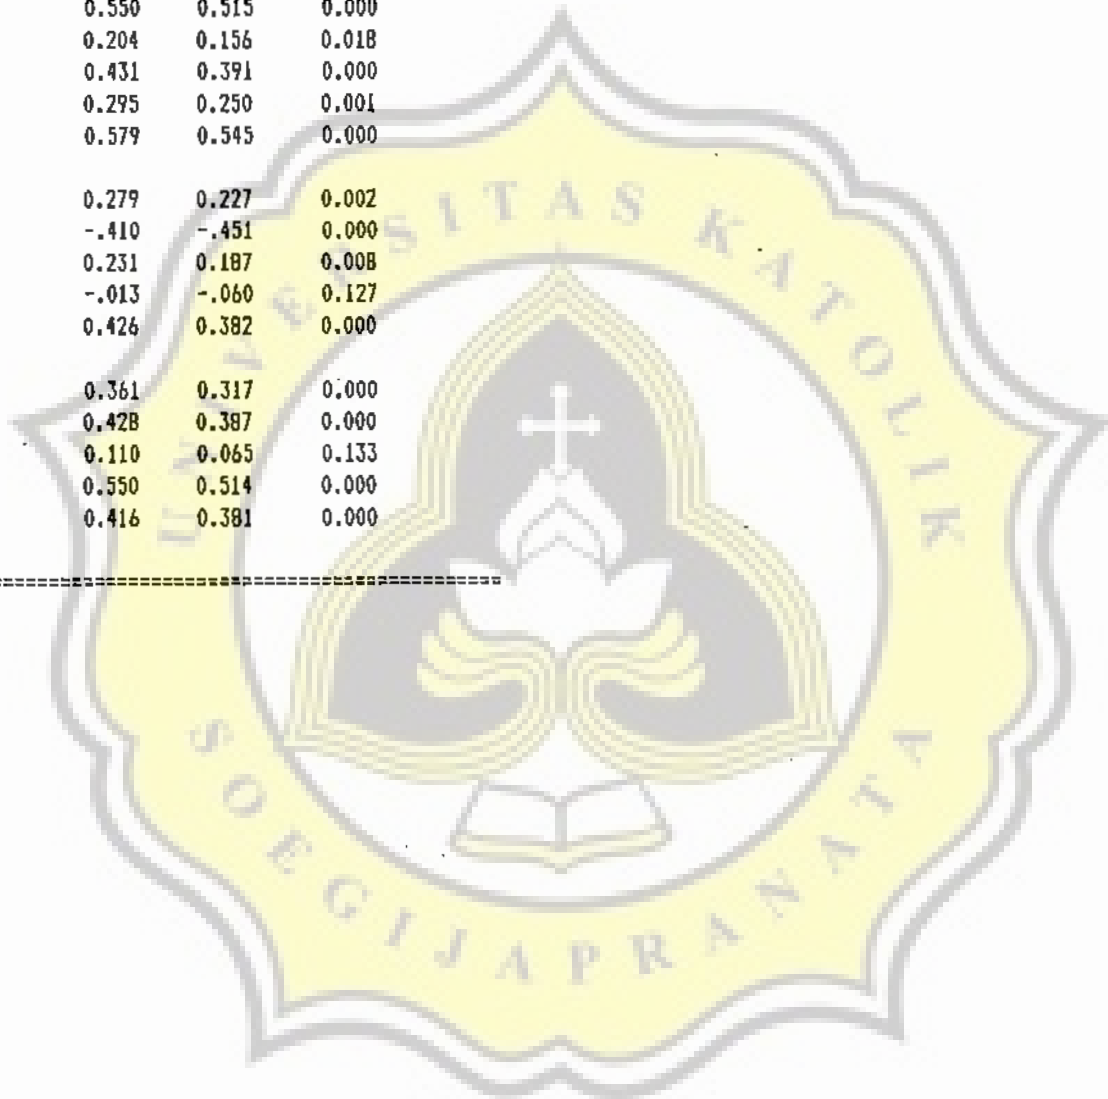

TABEL RANGKUMAN ANALISIS BUTIR
Putaran Ke - 2 pada Taraf Signifikansi : 0.05

Butir No.	r xy	r pq	p	Status
41	0.324	0.302	0.000	
42	0.541	0.511	0.000	
43	0.399	0.370	0.000	
44	0.468	0.432	0.000	
45	0.369	0.329	0.000	
46	0.550	0.515	0.000	
47	0.204	0.156	0.018	
48	0.431	0.391	0.000	
49	0.295	0.250	0.001	
50	0.579	0.545	0.000	
51	0.279	0.227	0.002	
52	-0.410	-0.451	0.000	
53	0.231	0.187	0.008	
54	-0.013	-0.060	0.127	
55	0.426	0.382	0.000	
56	0.361	0.317	0.000	
57	0.428	0.387	0.000	
58	0.110	0.065	0.133	
59	0.550	0.514	0.000	
60	0.416	0.381	0.000