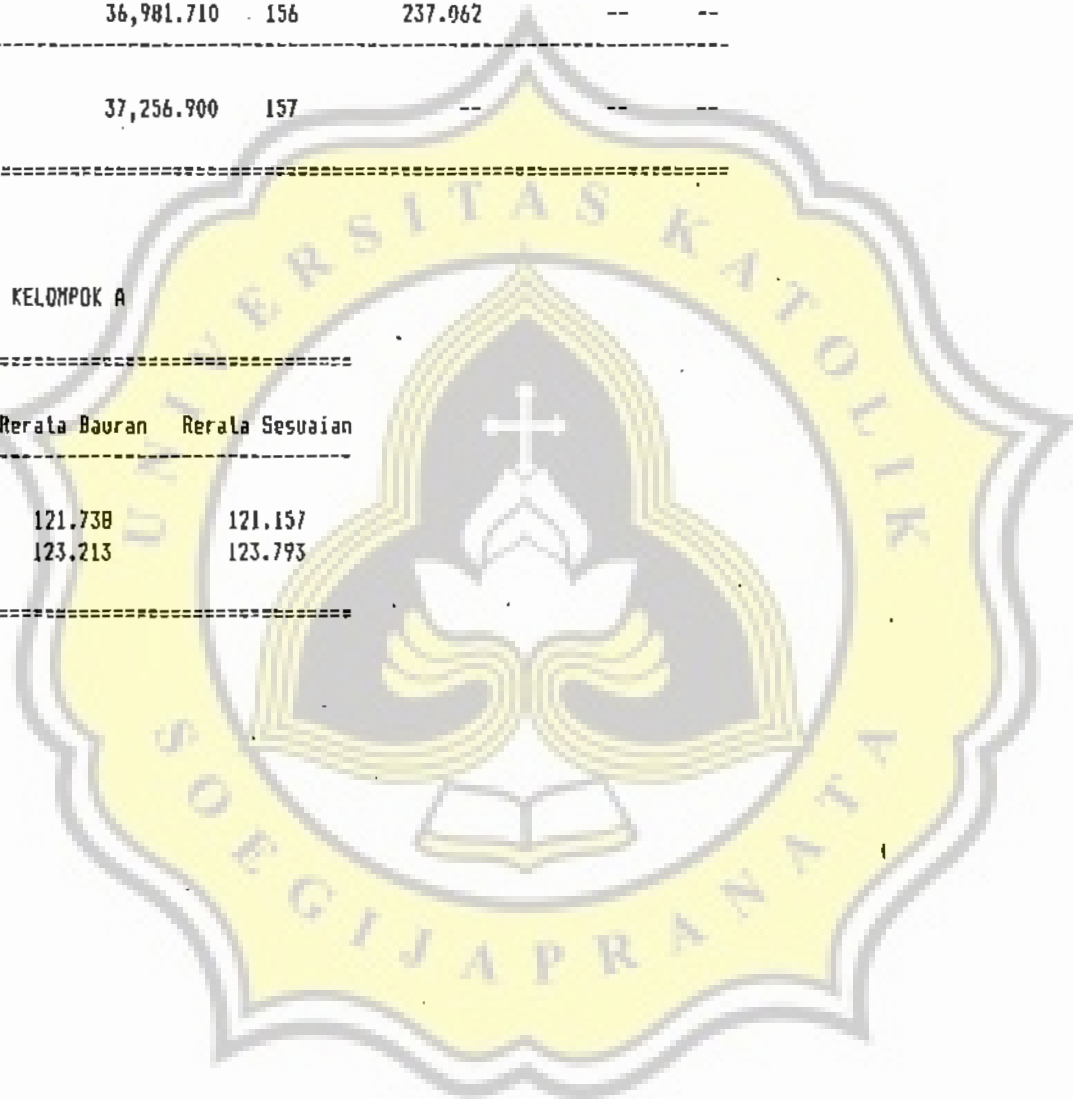

** TABEL RANGKUMAN ANAKOVA A

Sumber	JK	db	RK	F	p
Antar-A	275.188	1	275.188	1.161	0.283
Dalam	36,981.710	156	237.962	--	--
Total	37,256.900	157			

** RERATA KELOMPOK A

Sumber	Rerata Bauran	Rerata Sesuaian
A1	121.738	121.157
A2	123.213	123.793
: