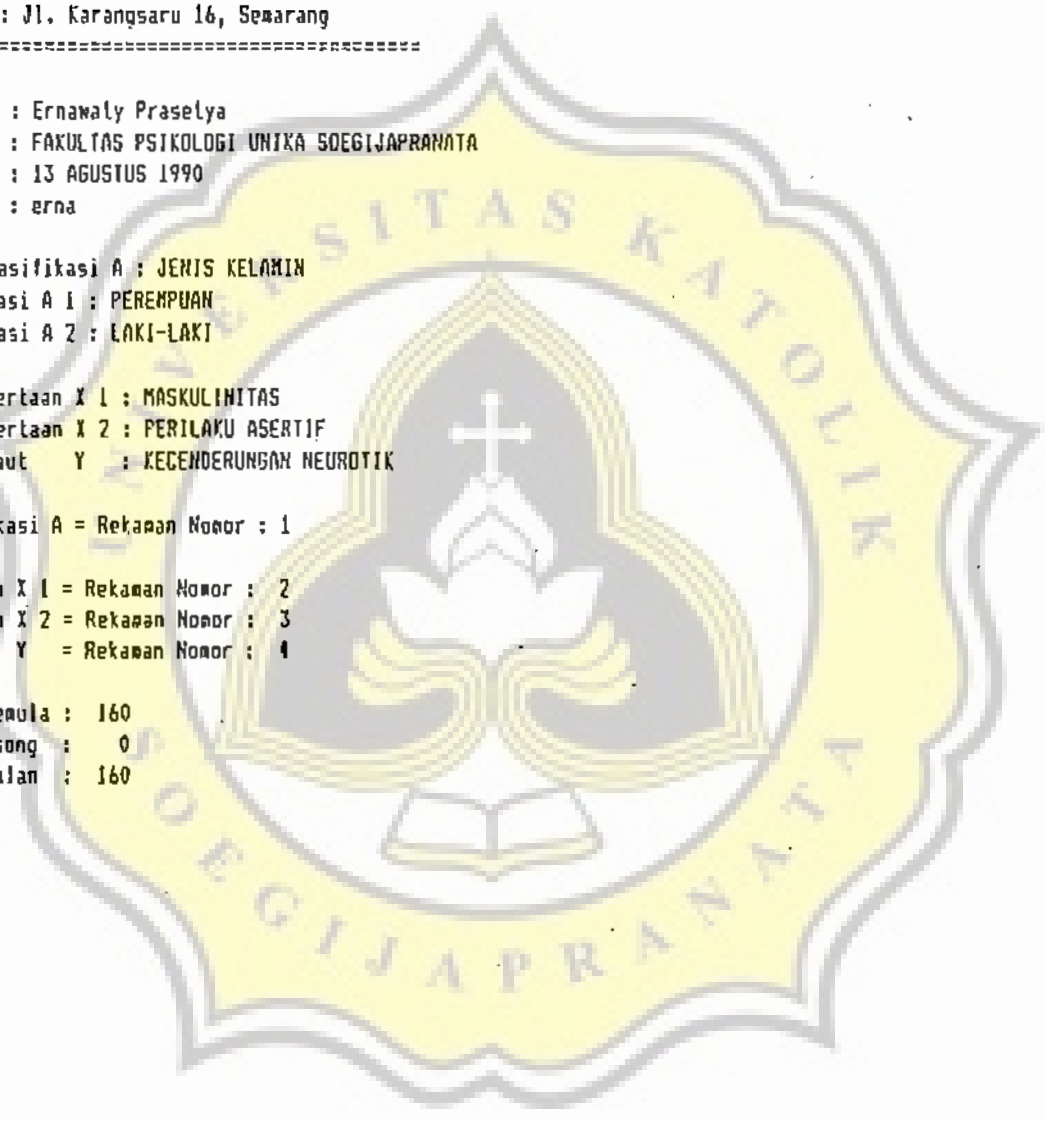

Cetakan Ke - 1 / 1

S.P.5. : Seri Program Statistik
Program : ANAKOVA SATU-JALUR (Anakova A)
Edisi : Sutrisno Hadi dan Seno Pambardiyanto
Universitas Gadjah Mada, Yogyakarta, Indonesia
Versi IBM/IN, Hak Cipta (c) 1990, Dilindungi UU

Nama Pemilik : ERNAWATY PRASETYA - P.85.131
Nama Lembaga : CV Puri Kencana
Alamat : Jl. Karangсарu 16, Semarang
=====

Nama Peneliti : Ernawaty Prasetya
Nama Lembaga : FAKULTAS PSIKOLOGI UNIKA SOEGIJAPRANATA
Tgl. Analisis : 13 AGUSTUS 1990
Nama Berkas : erna

Nama Jalur Klasifikasi A : JENIS KELAMIN
Nama Klasifikasi A 1 : PEREMPUAN
Nama Klasifikasi A 2 : LAKI-LAKI

Nama Ubahan Sertaan X 1 : MASKULINITAS
Nama Ubahan Sertaan X 2 : PERILAKU ASERTIF
Nama Ubahan Taut Y : KECENDERUNGAN NEUROTIK

Jalur Klasifikasi A = Rekamannya Nomor : 1

Ubahan Sertaan X 1 = Rekamannya Nomor : 2
Ubahan Sertaan X 2 = Rekamannya Nomor : 3
Ubahan Taut Y = Rekamannya Nomor : 4

Cacah Kasus Semula : 160
Cacah Data Kosong : 0
Cacah Kasus Jalan : 160