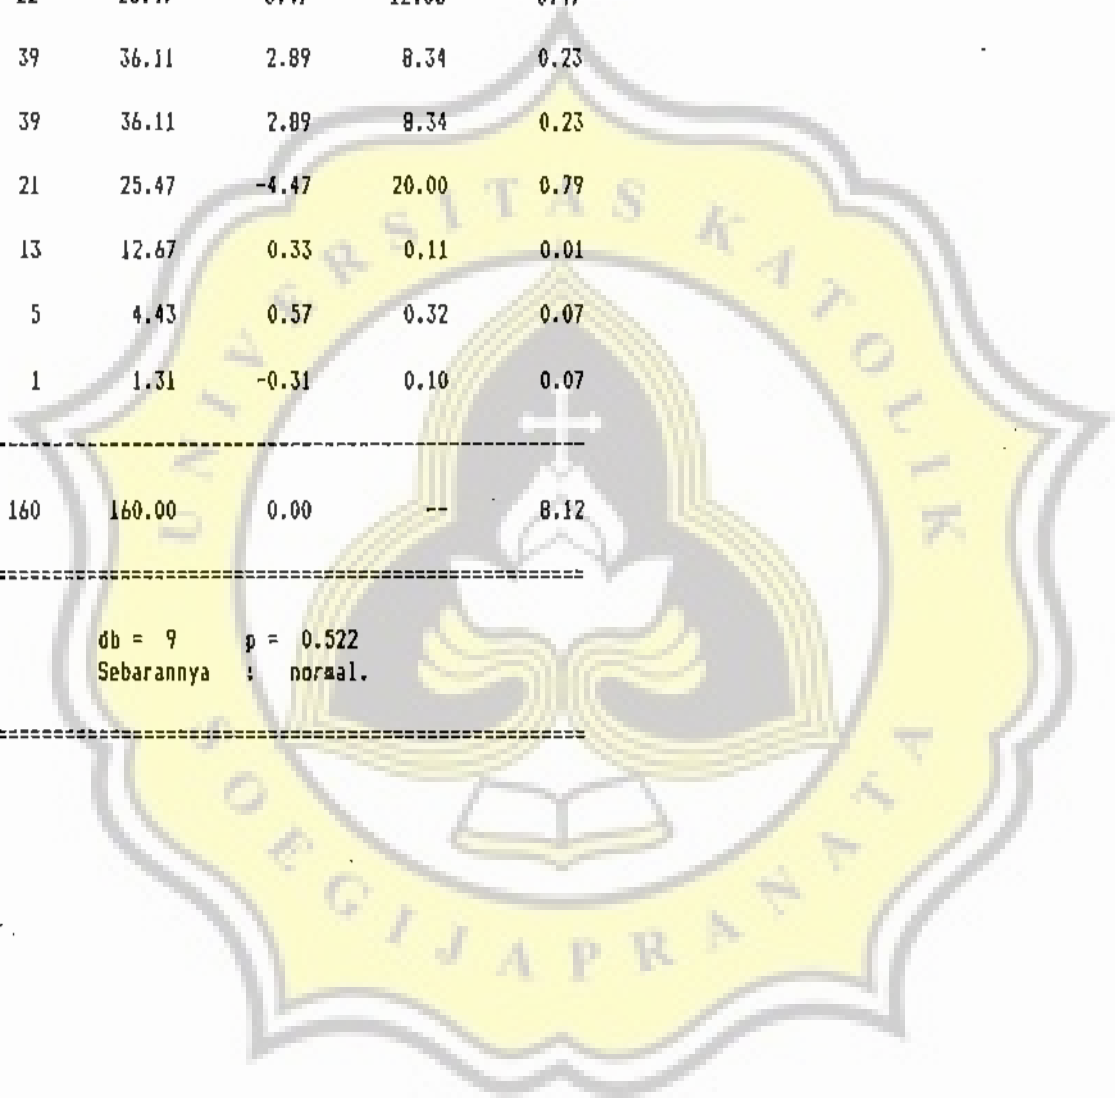

Klas	fo	fh	D	DD	DD/fh
10	0	1.31	-1.31	1.72	1.31
9	9	4.43	4.57	20.87	4.71
8	11	12.67	-1.67	2.80	0.22
7	22	25.47	-3.47	12.05	0.47
6	39	36.11	2.89	8.34	0.23
5	39	36.11	2.89	8.34	0.23
4	21	25.47	-4.47	20.00	0.79
3	13	12.67	0.33	0.11	0.01
2	5	4.43	0.57	0.32	0.07
1	1	1.31	-0.31	0.10	0.07
Total	160	160.00	0.00	--	8.12

db = 9   p = 0.522
Sebarannya : normal.