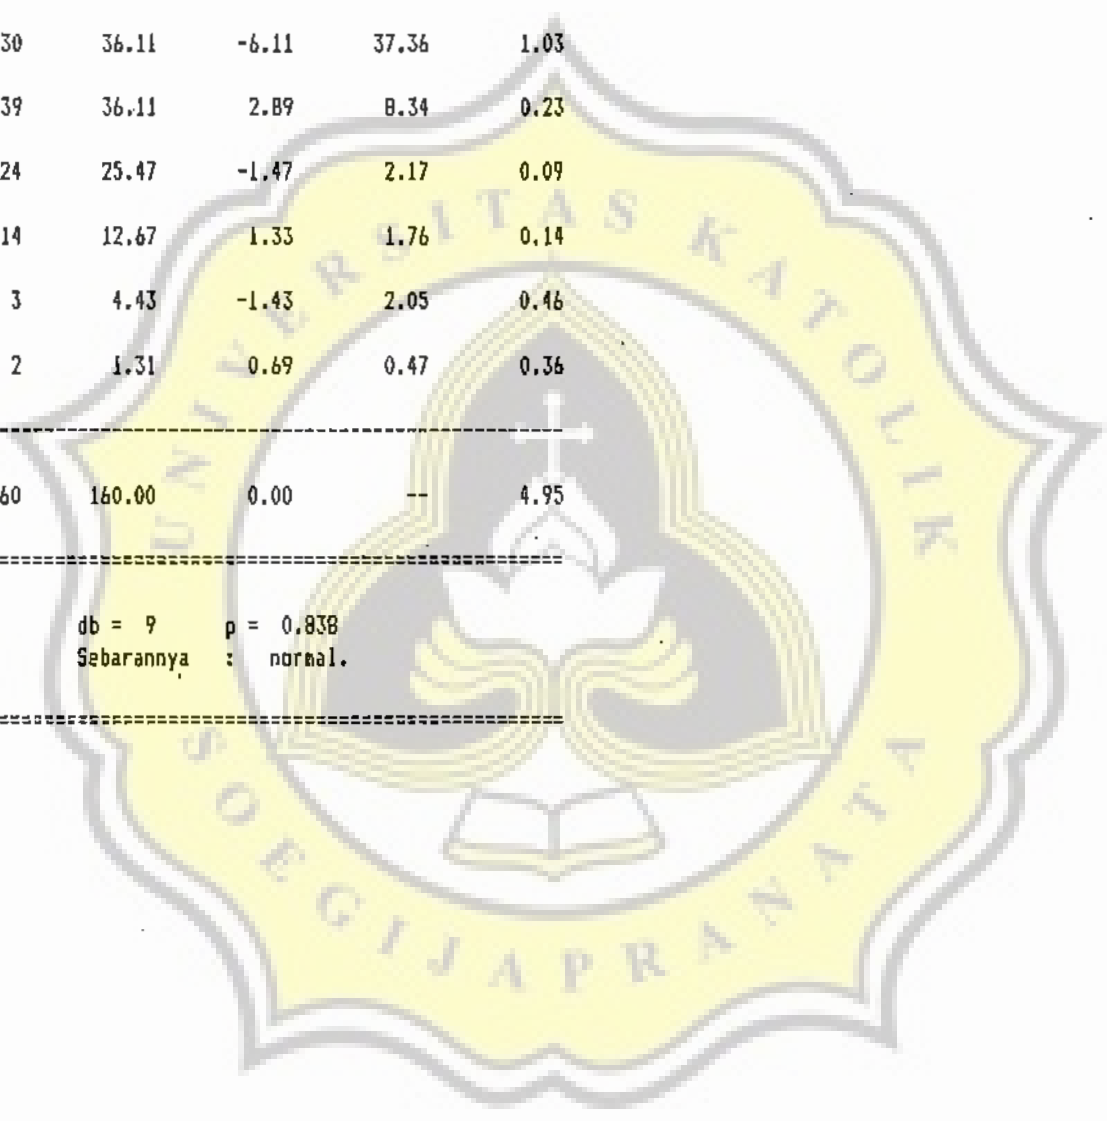

db = 9      p = 0,838  
 Sebarannya : normal.

=====

Klas	fo	fh
10	2	1.31 : oio
9	4	4.43 : oooof
8	10	12.67 : oooooooooo f
7	32	25.47 : oo foooooooo
6	30	36.11 : oo f
5	39	36.11 : oo f
4	24	25.47 : oo f
3	14	12.67 : oooooooooooooooooooooo f
2	3	4.43 : ooo f
1	2	1.31 : oio