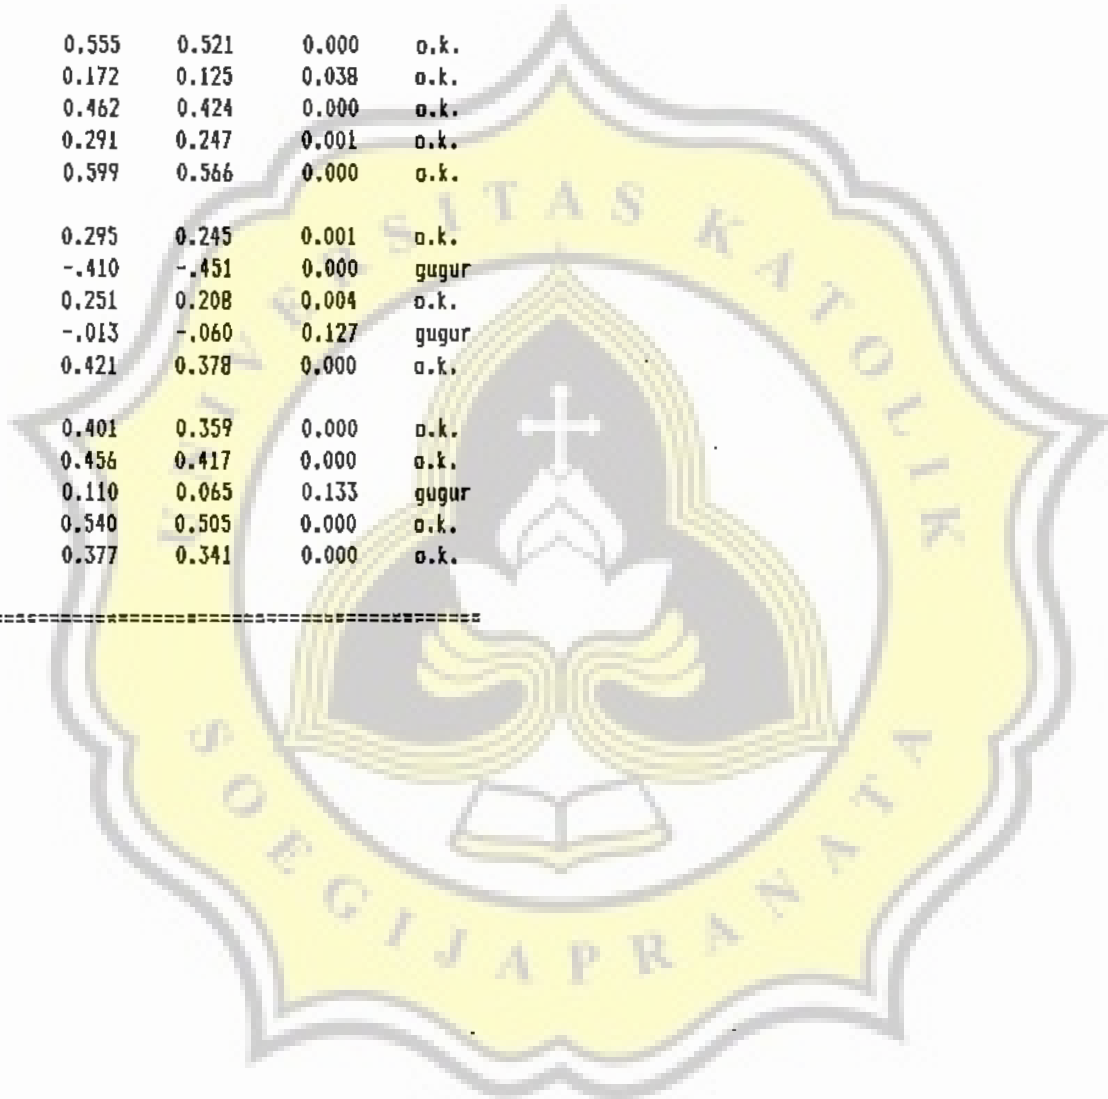

TABEL BUTIR-BUTIR SAHIF
Pada Taraf Signifikansi : 0.05

Butir No.	r xy	r pq	p	Status
41	0.322	0.301	0.000	o.k.
42	0.544	0.515	0.000	o.k.
43	0.374	0.345	0.000	o.k.
44	0.464	0.428	0.000	o.k.
45	0.353	0.313	0.000	o.k.
46	0.555	0.521	0.000	o.k.
47	0.172	0.125	0.038	o.k.
48	0.462	0.424	0.000	o.k.
49	0.291	0.247	0.001	o.k.
50	0.599	0.566	0.000	o.k.
51	0.295	0.245	0.001	o.k.
52	-0.410	-0.451	0.000	gugur
53	0.251	0.208	0.004	o.k.
54	-0.013	-0.060	0.127	gugur
55	0.421	0.378	0.000	o.k.
56	0.401	0.359	0.000	o.k.
57	0.456	0.417	0.000	o.k.
58	0.110	0.065	0.133	gugur
59	0.540	0.505	0.000	o.k.
60	0.377	0.341	0.000	o.k.