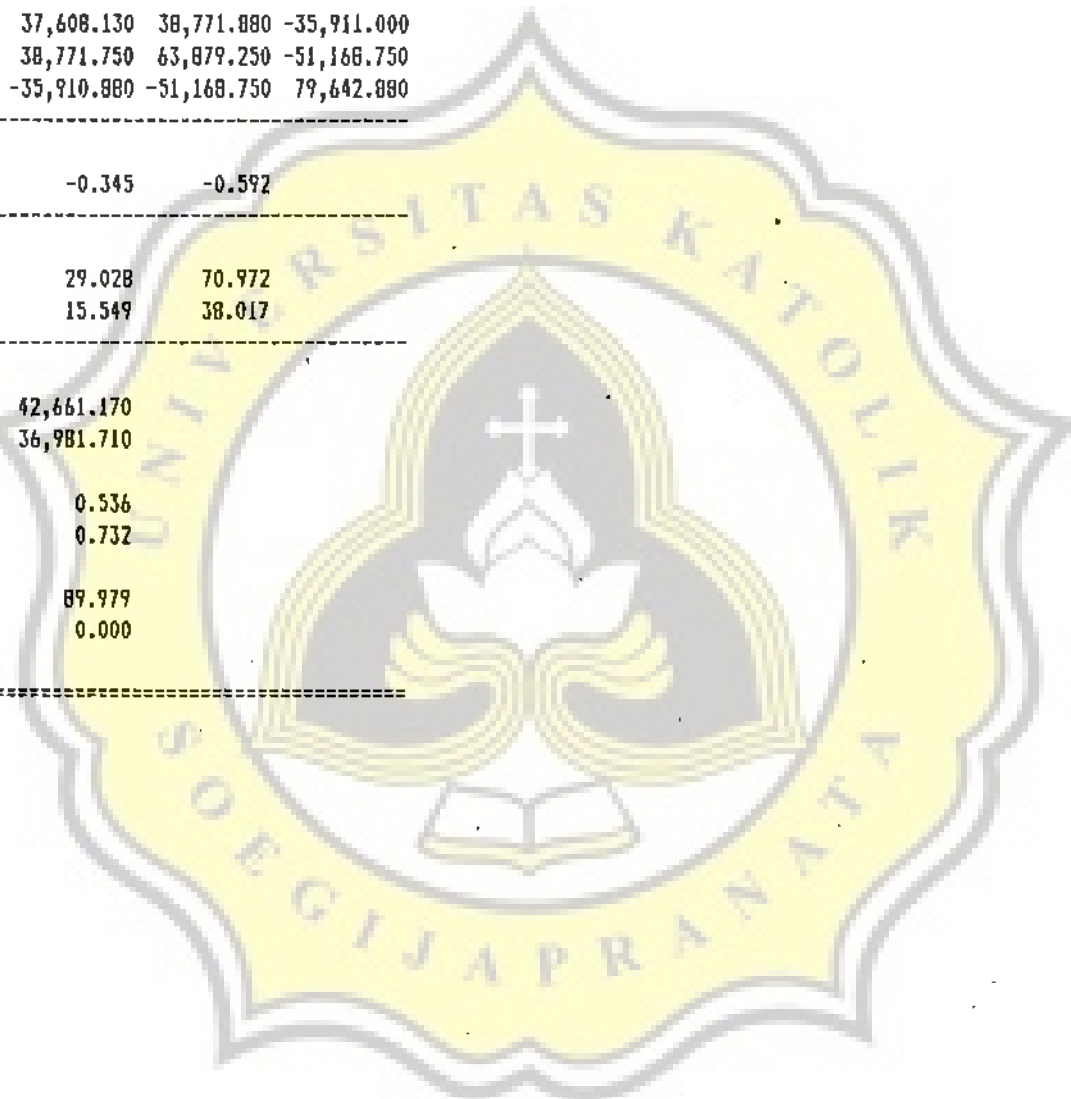

11 RANGKUMAN ANAREG

X	1	2	Y

Sumber: dalam

1	37,608.130	38,771.880	-35,911.000
2	38,771.750	63,879.250	-51,168.750
Y	-35,910.880	-51,168.750	79,642.880

Beta	-0.345	-0.592

SRZ	29.028	70.972
SEX	15.549	38.017

JK Reg.	42,661.170
JK Res.	36,981.710

R²	0.536
R	0.732

F	89.979
p	0.000