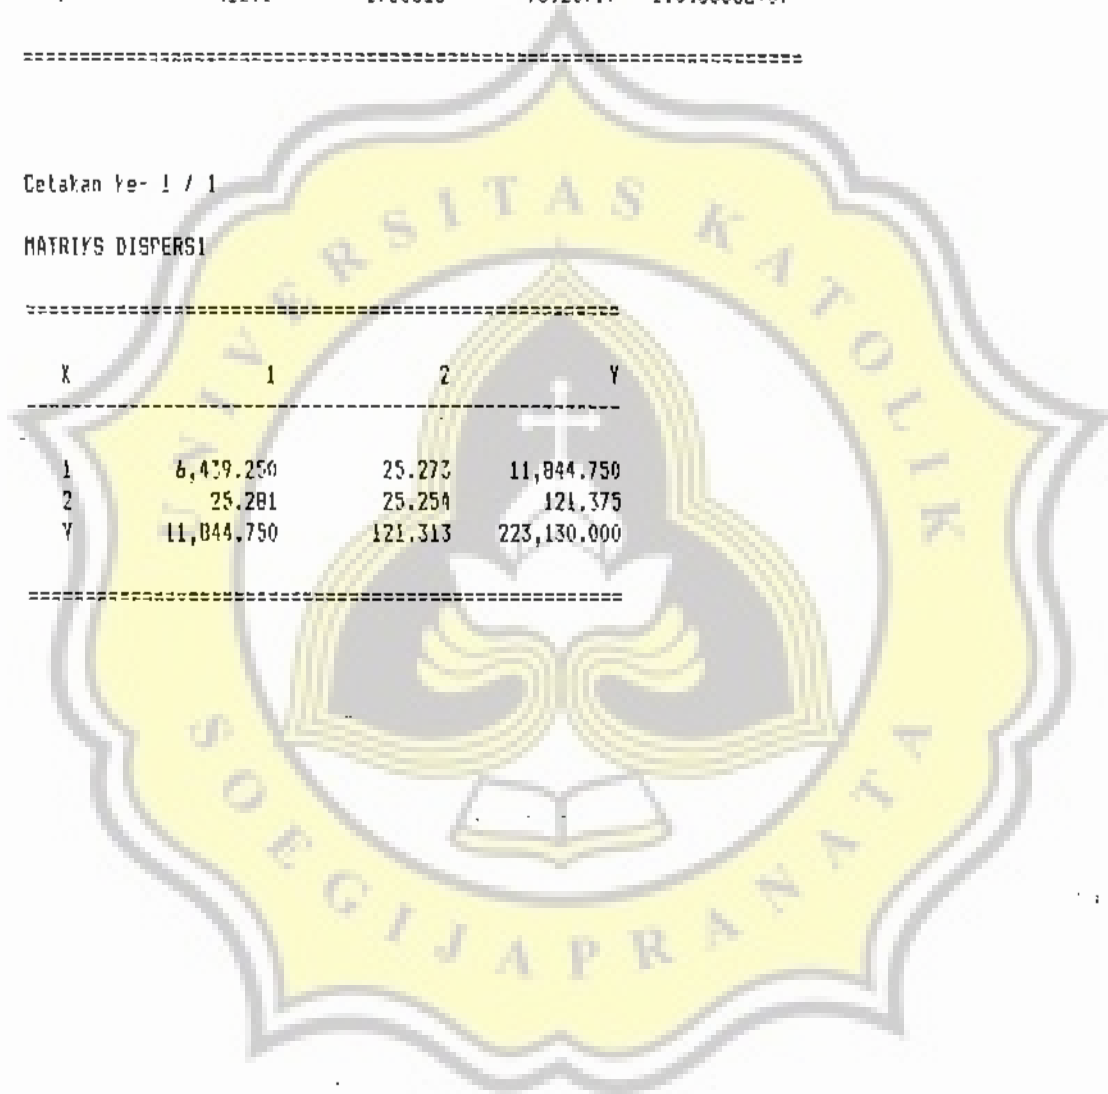

MATRIKS STATISTIK INDUK

X	0	1	2	Y
0	167	7045	-2970.247	41293
1	7045	303637	-126120.2	1753816
2	-2970.247	-126120.2	53567.65	-739257.7
Y	41293	1753816	-739257.7	1.043338E+07

MATRIKS DISPERSI

X	1	2	Y
1	6,439.250	25.273	11,844.750
2	25.281	25.254	121.375
Y	11,844.750	121.313	223,130.000