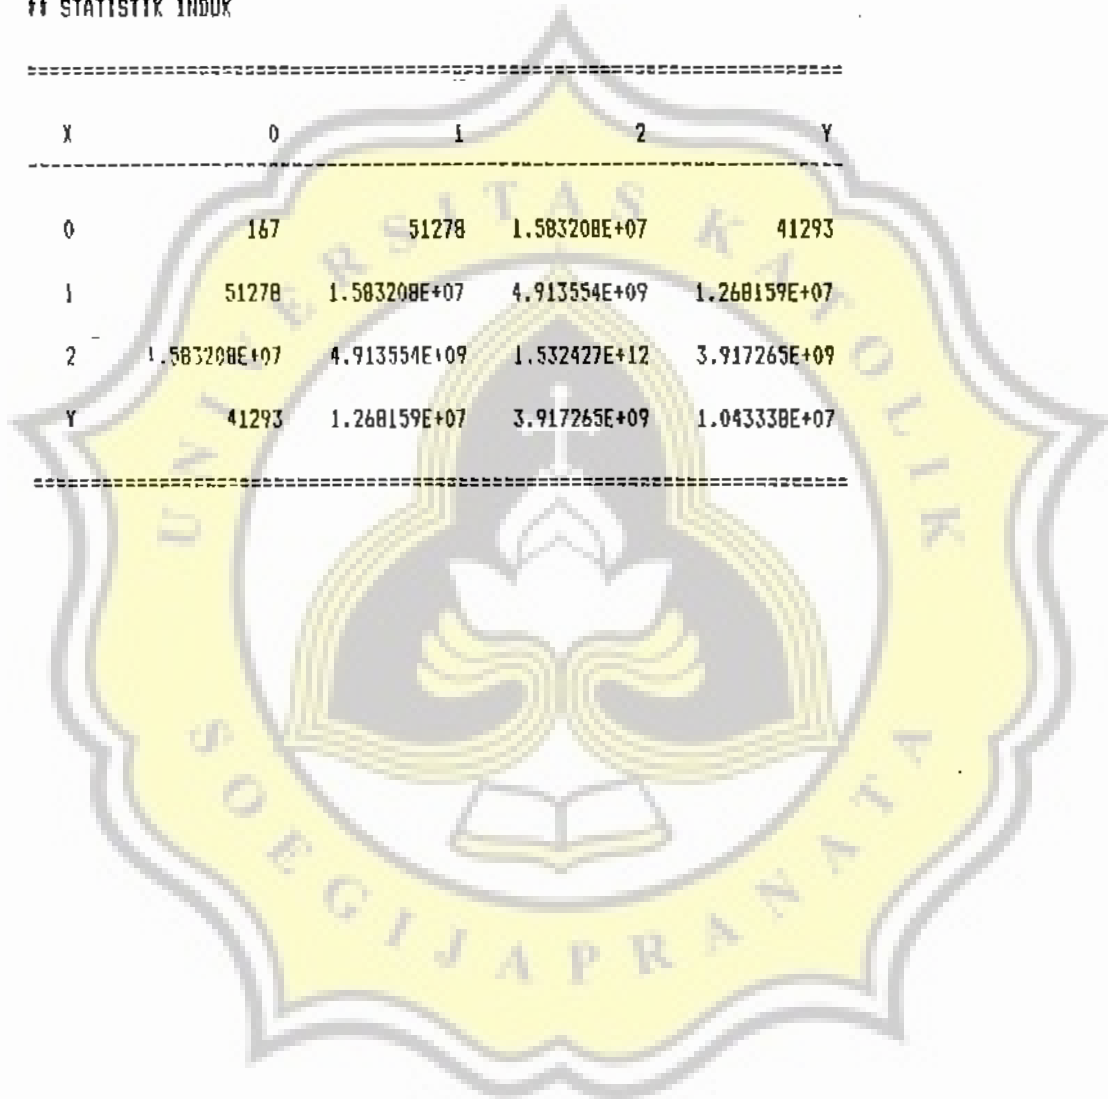

Nama Ubahan Bebas X : Rasa Aman
Nama Ubahan Taut Y : Prestasi Belajar

Ubahan Bebas X 1 = Rekaman Nomor : 2 pangkat 1
Ubahan Bebas X 2 = Rekaman Nomor : 2 pangkat 2
Ubahan Taut Y = Rekaman Nomor : 3

Cacah Kasus Semula : 167
Cacah Data Kosong : 0
Cacah Kasus Jalan : 167

STATISTIK INDUK

X	0	1	2	Y
0	167	51278	1.583208E+07	41293
1	51278	1.583208E+07	4.913554E+09	1.268159E+07
2	1.583208E+07	4.913554E+09	1.532427E+12	3.917265E+09
Y	41293	1.268159E+07	3.917265E+09	1.043338E+07