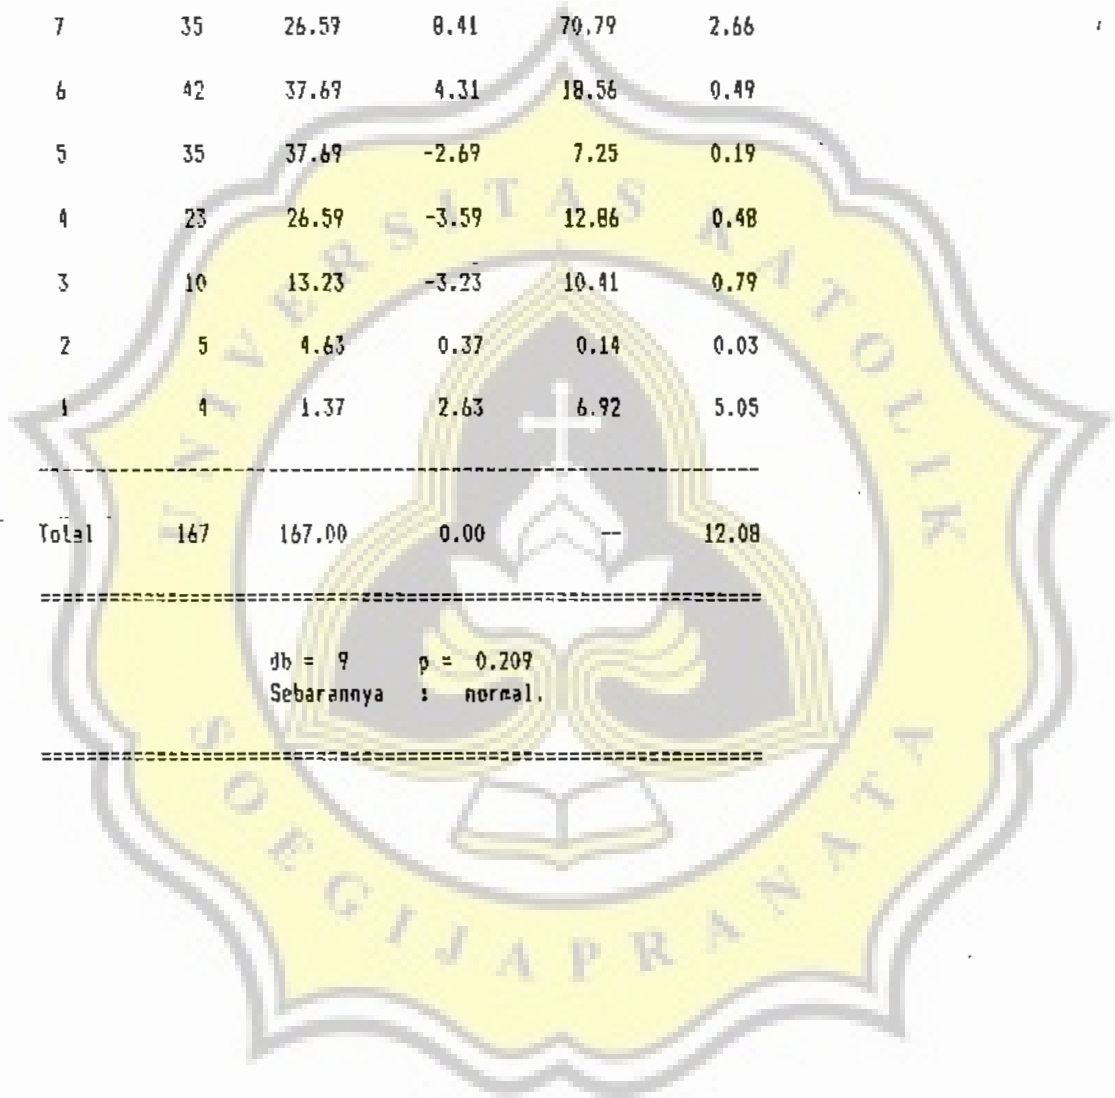

Klas	fa	fh	D	DD	DD/fh
10	1	1.37	-0.37	0.14	0.10
9	2	4.63	-2.63	6.90	1.49
8	10	13.23	-3.23	10.41	0.79
7	35	26.59	0.41	70.79	2.66
6	42	37.69	4.31	18.56	0.49
5	35	37.69	-2.69	7.25	0.19
4	23	26.59	-3.59	12.86	0.48
3	10	13.23	-3.23	10.41	0.79
2	5	4.63	0.37	0.14	0.03
1	4	1.37	2.63	6.92	5.05
Total	167	167.00	0.00	--	12.08

db = 9   p = 0.209
Sebarannya : normal.