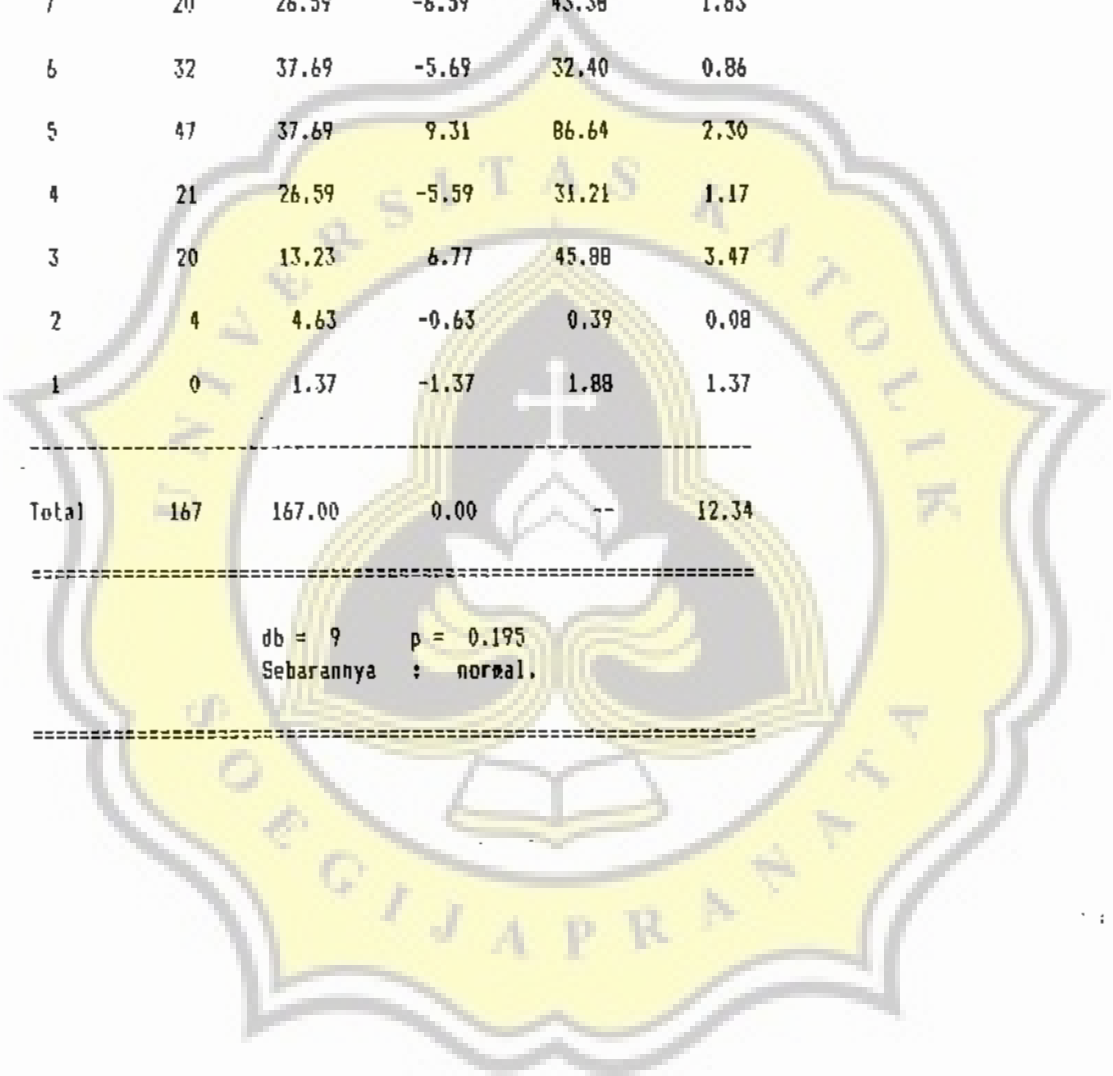

Klas	fo	fh	D	DD	DD/fh
10	2	1.37	0.63	0.40	0.29
9	4	4.63	-0.63	0.39	0.08
8	17	13.23	3.77	14.24	1.08
7	20	26.59	-6.59	43.38	1.63
6	32	37.69	-5.69	32.40	0.86
5	47	37.69	9.31	86.64	2.30
4	21	26.59	-5.59	31.21	1.17
3	20	13.23	6.77	45.88	3.47
2	4	4.63	-0.63	0.39	0.08
1	0	1.37	-1.37	1.88	1.37
Total	167	167.00	0.00	--	12.34

db = 9   p = 0.195
Sebarannya : normal.