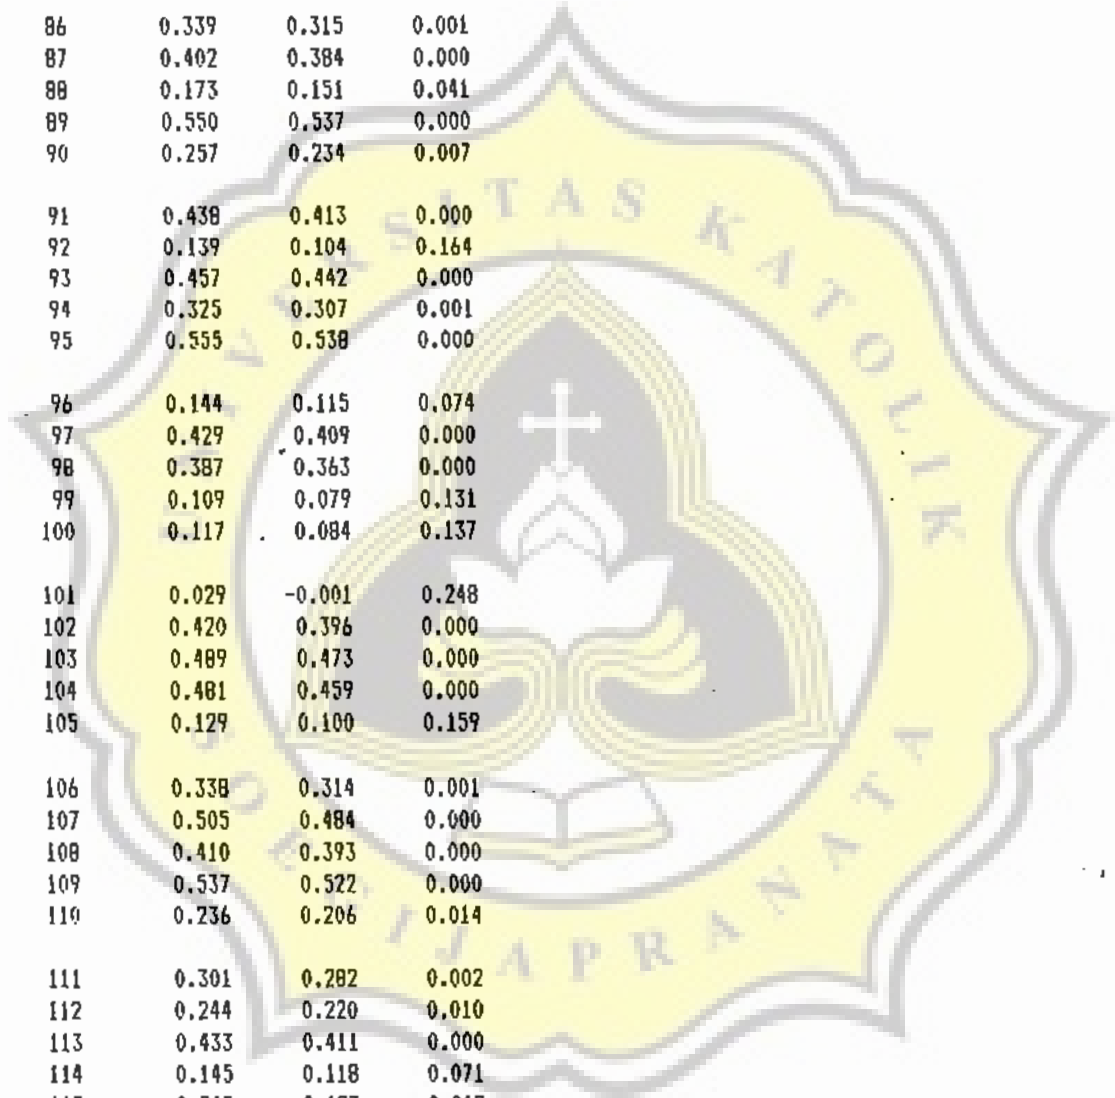

TABEL RANGKUMAN ANALISIS BUTIR
Pularan ke - 5 pada Taraf Signifikansi : 0.05

(sambungan)

Butir No.	r xy	r pq	p	Status
81	0.071	0.042	0.176	
82	0.094	0.064	0.142	
83	0.373	0.354	0.000	
84	0.151	0.125	0.063	
85	0.413	0.394	0.000	
86	0.339	0.315	0.001	
87	0.402	0.384	0.000	
88	0.173	0.151	0.041	
89	0.550	0.537	0.000	
90	0.257	0.234	0.007	
91	0.438	0.413	0.000	
92	0.139	0.104	0.164	
93	0.457	0.442	0.000	
94	0.325	0.307	0.001	
95	0.555	0.538	0.000	
96	0.144	0.115	0.074	
97	0.429	0.409	0.000	
98	0.387	0.363	0.000	
99	0.109	0.079	0.131	
100	0.117	0.084	0.137	
101	0.029	-0.001	0.248	
102	0.420	0.396	0.000	
103	0.489	0.473	0.000	
104	0.481	0.459	0.000	
105	0.129	0.100	0.159	
106	0.338	0.314	0.001	
107	0.505	0.484	0.000	
108	0.410	0.393	0.000	
109	0.537	0.522	0.000	
110	0.236	0.206	0.014	
111	0.301	0.282	0.002	
112	0.244	0.220	0.010	
113	0.433	0.411	0.000	
114	0.145	0.118	0.071	
115	0.215	0.193	0.018	
116	0.047	0.013	0.225	
117	0.226	0.194	0.018	
118	0.343	0.320	0.001	
119	0.616	0.600	0.000	
120	0.338	0.313	0.001