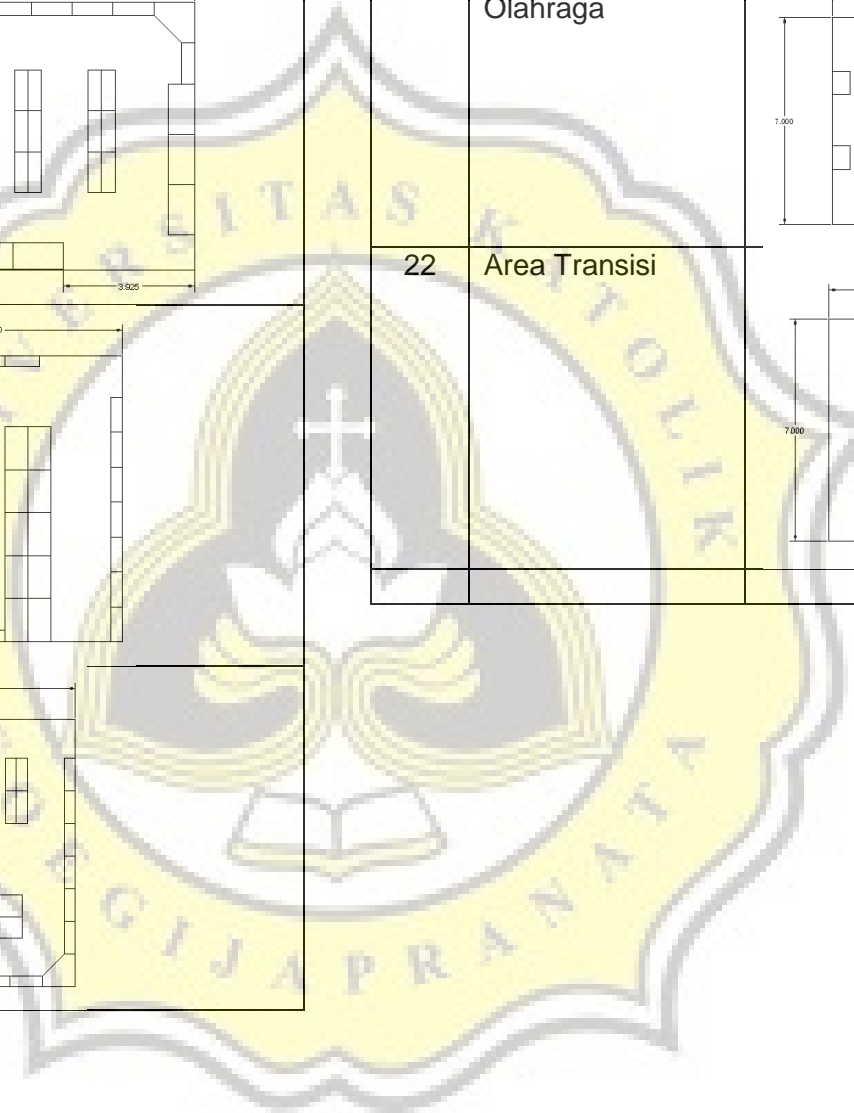

18	Area PON XVI		21	Area Edukasi Olahraga	
19	Area PON XVII		22	Area Transisi	
20	Area PON XVIII