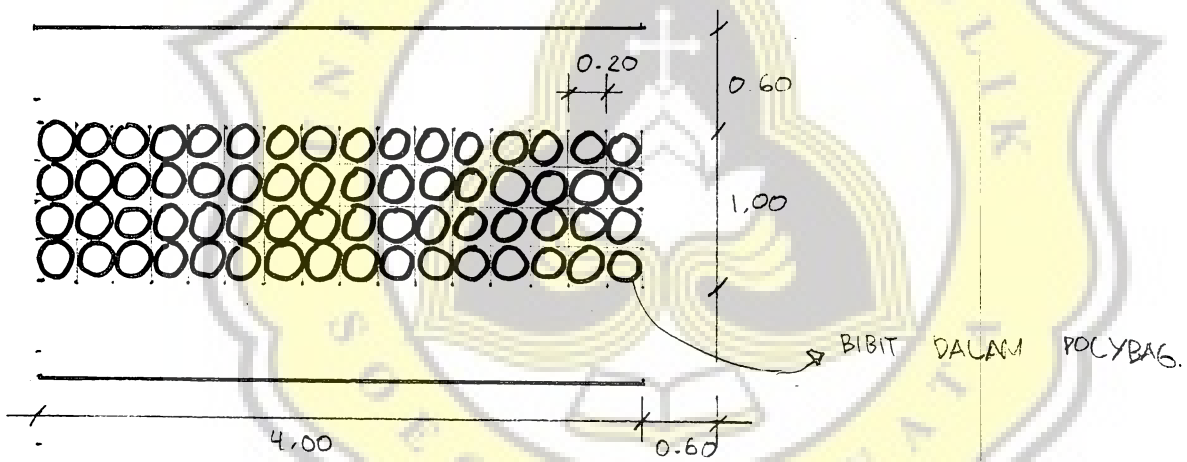

3.00

JARING UTK. PERUMBUHAN BIBIT  
MENJADI TANJAMAN YG BERKEMBANG.

1.20

0.05

SIRKULASI UTK. JALAN.

0.60

LAY OUT BEDENG BIBIT BUNGA KRISAN.

BEDENGAN  
BIBIT  
BUNGA KRISAN.

LAY OUT GREEN HOUSE BUNGA KRISAN

1.20

SIRKULASI UTK JALAN,

0.60

3.00

LAY OUT BEDENGAN BIBIT BUNGA SEDAP MALAM.

LAY OUT GREEN HOUSE BUNGA SEDAP MALAM.

LAY OUT PENANAMAN TANAMAN HIAS : PALEM.

LAY OUT PENANAMAN TANAMAN HIAS : PURING

LAY OUT PENANAMAN TANAMAN HIAS : LAVENDER