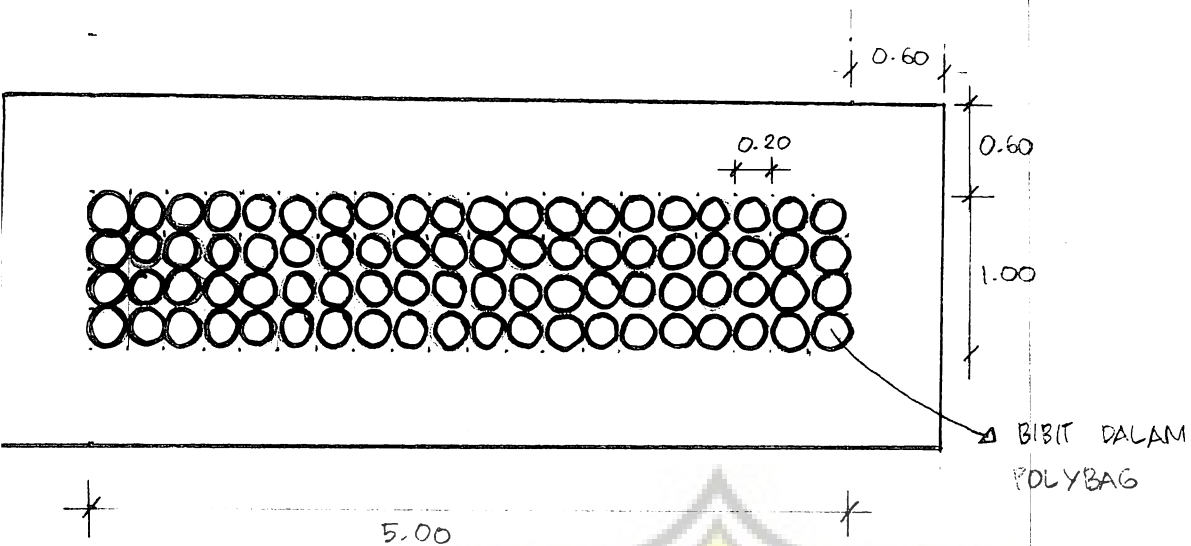

LAY OUT GREEN HOUSE BUNGA KRISAN

1.20

SIRKULASI UTK JALAN,

0.60

3.00

LAY OUT BEDENGAN BIBIT BUNGA SEDAP MALAM.

LAY OUT GREEN HOUSE BUNGA SEDAP MALAM.

LAY OUT PENANAMAN TANAMAN HIAS : PALEM.