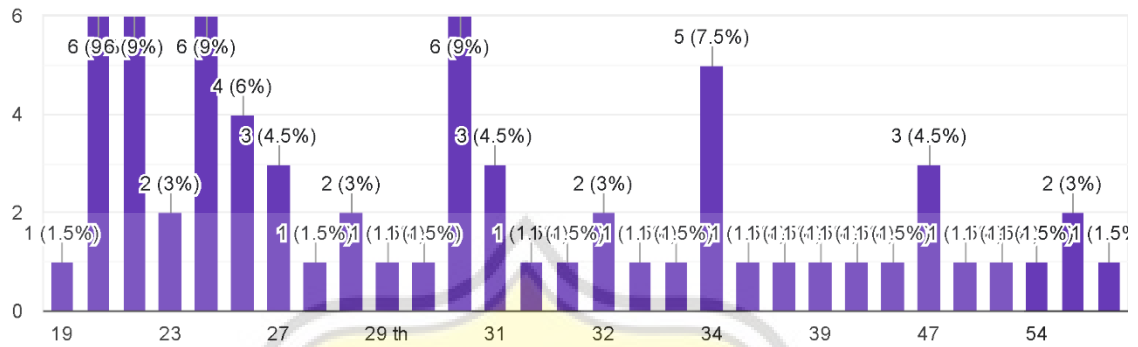

LAMPIRAN

Usia

67 responses

Lebih Menyukai Media edukasi berupa apa ?

67 responses

Di Sosial Media apakah anda sering dan mau melihat video edukasi

67 responses

Jika menemukan video edukasi dengan gaya video seperti diatas (motion graphic) apakah anda akan tertarik menonton ?

67 responses

PAPER NAME	AUTHOR
18.L1.0023 Poa, Putri Angelina.docx	Poa, Putri Angelina

WORD COUNT	CHARACTER COUNT
5492 Words	32718 Characters

PAGE COUNT	FILE SIZE
10 Pages	33.1KB

SUBMISSION DATE	REPORT DATE
Jun 22, 2022 8:27 AM GMT+7	Jun 22, 2022 8:28 AM GMT+7