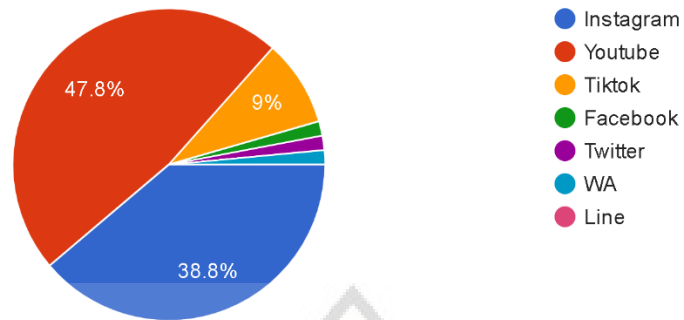

LAMPIRAN

Usia

67 responses

Lebih Menyukai Media edukasi berupa apa ?

67 responses

Di Sosial Media apakah anda sering dan mau melihat video edukasi

67 responses

Jika menemukan video edukasi dengan gaya video seperti diatas (motion graphic) apakah anda akan tertarik menonton ?