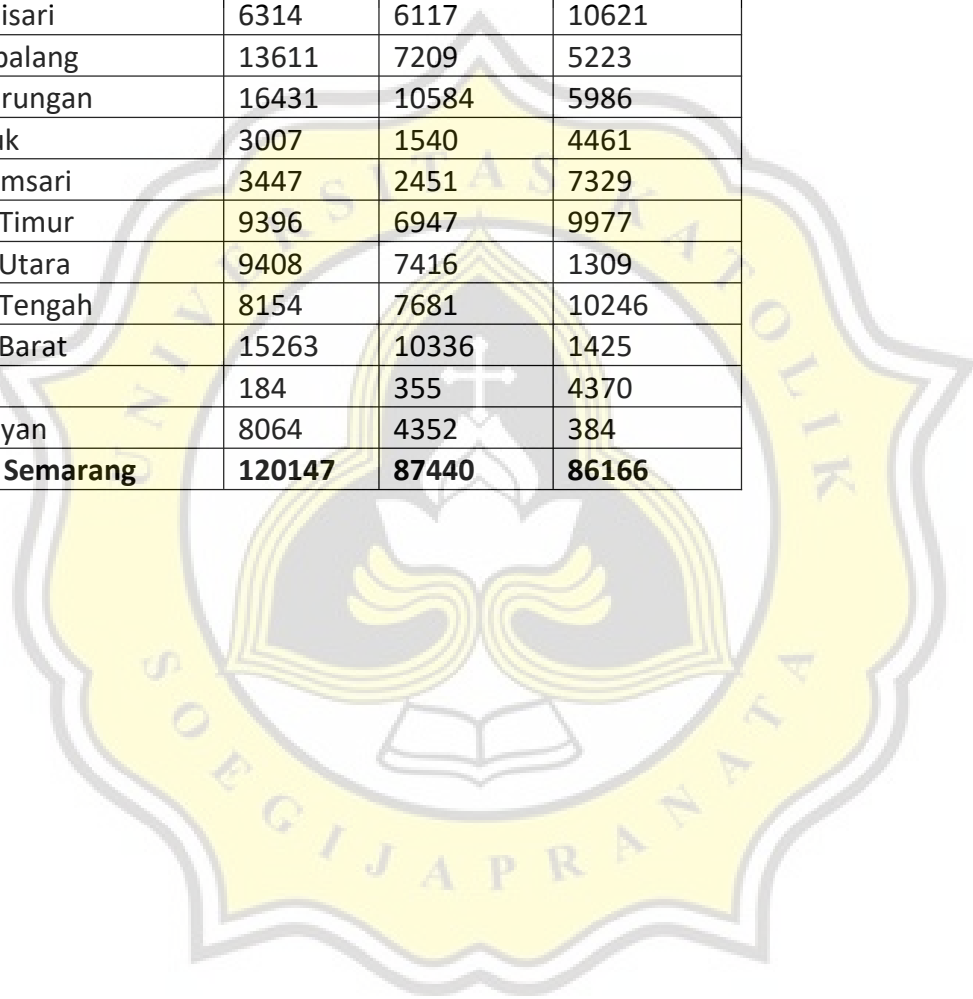

Jun 16, 2022 11:47 AM GMT+7**● 15% Overall Similarity**

The combined total of all matches, including overlapping sources, for each database.

- 11% Internet database
- 2% Publications database
- Crossref database
- Crossref Posted Content database
- 13% Submitted Works database

JUMLAH UMAT KATOLIK BERDASARKAN KECAMATAN DI KOTA SEMARANG

KECAMATAN	Katolik		
	2018	2019	2020
Mijen	2394	1302	7248
Gunungpati	2085	1317	6862
Banyumanik	13288	9983	6761
Gajahmungkur	3475	4515	2427
Smg Selatan	5626	5335	1537
Candisari	6314	6117	10621
Tembalang	13611	7209	5223
Pedurungan	16431	10584	5986
Genuk	3007	1540	4461
Gayamsari	3447	2451	7329
Smg Timur	9396	6947	9977
Smg Utara	9408	7416	1309
Smg Tengah	8154	7681	10246
Smg Barat	15263	10336	1425
Tugu	184	355	4370
Ngaliyan	8064	4352	384
Kota Semarang	120147	87440	86166