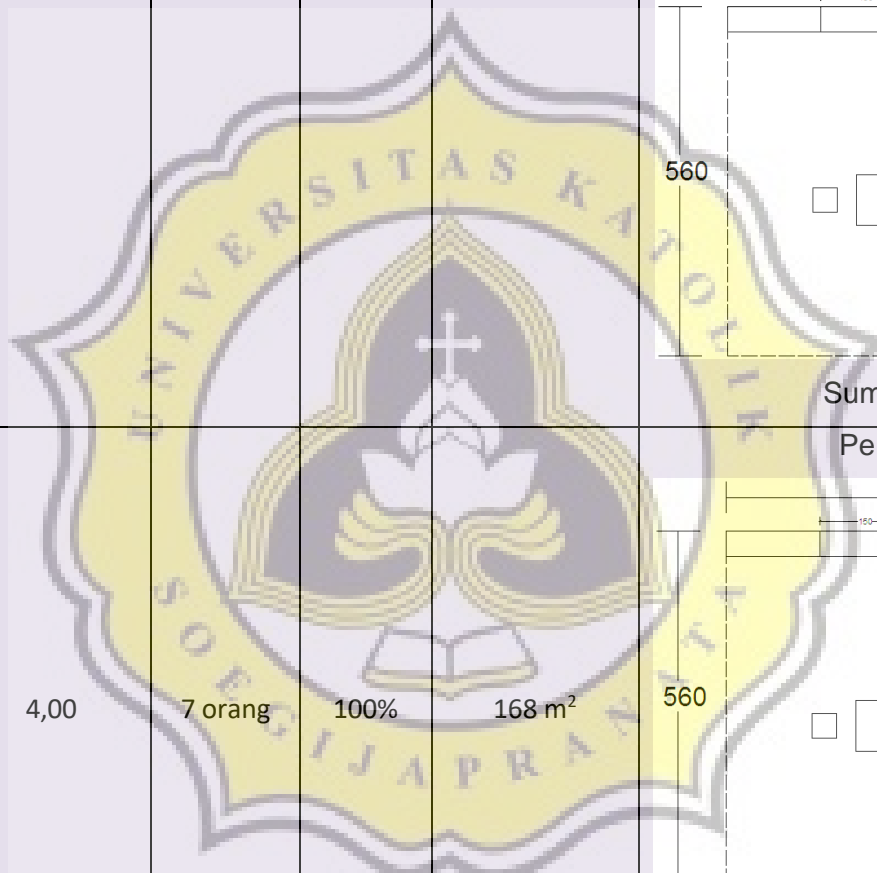

Sumber : Data Pribadi 2019
Ruang Clay	3	4,00	7 orang	100%	168 m²	Sumber : Data Pribadi 2019