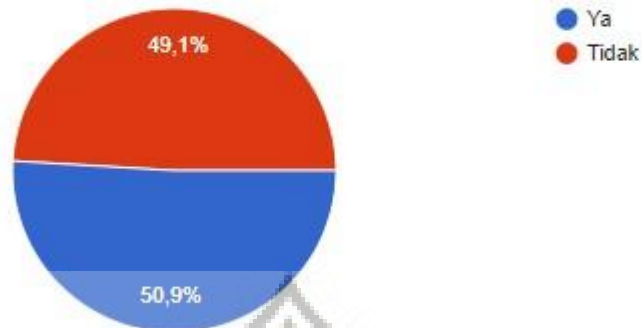

Lampiran

Gambar 1.1 Survey Space Impala

Gambar 1.2 Survey dengan ibu Setiwati Eko Pratiwi, SH selaku ketua Bidang Divisi Pemberdayaan Masyarakat

Gambar 1.3 Kuisisioner

Dalam Perspektif Negatif, Mahasiswa seperti apakah anda?

53 tanggapan

Apakah anda merupakan Mahasiswa yang aktif berkuliah?

52 tanggapan

Gambar 1.4 Kuisisioner

Apakah Anda Tahu Tri Dharma Perguruan Tinggi mengenai Pengabdian masyarakat?

53 tanggapan

Gambar 1.5 Kuisiner

Apakah anda tertarik untuk membagikan Ilmu anda untuk orang yang membutuhkan?

53 tanggapan

Gambar 1.6 Kuisiner

Apa gaya desain anda yang mewakili generasi milenial saat ini?

33 tanggapan

Gambar 1.7 Kuisisioner