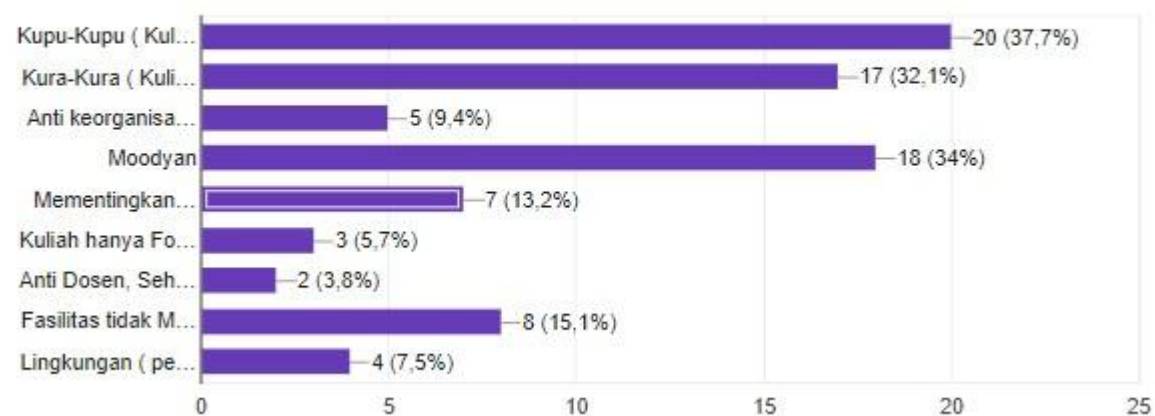

Lampiran

Gambar 1.1 Survey Space Impala

Gambar 1.2 Survey dengan ibu Setiwati Eko Pratiwi, SH selaku ketua Bidang Divisi Pemberdayaan Masyarakat

Gambar 1.3 Kuisisioner

Dalam Perspektif Negatif, Mahasiswa seperti apakah anda?

53 tanggapan

Apakah anda merupakan Mahasiswa yang aktif berkuliah?

52 tanggapan

Gambar 1.4 Kuisisioner

Apakah Anda Tahu Tri Dharma Perguruan Tinggi mengenai Pengabdian masyarakat?

53 tanggapan

Gambar 1.5 Kuisiner