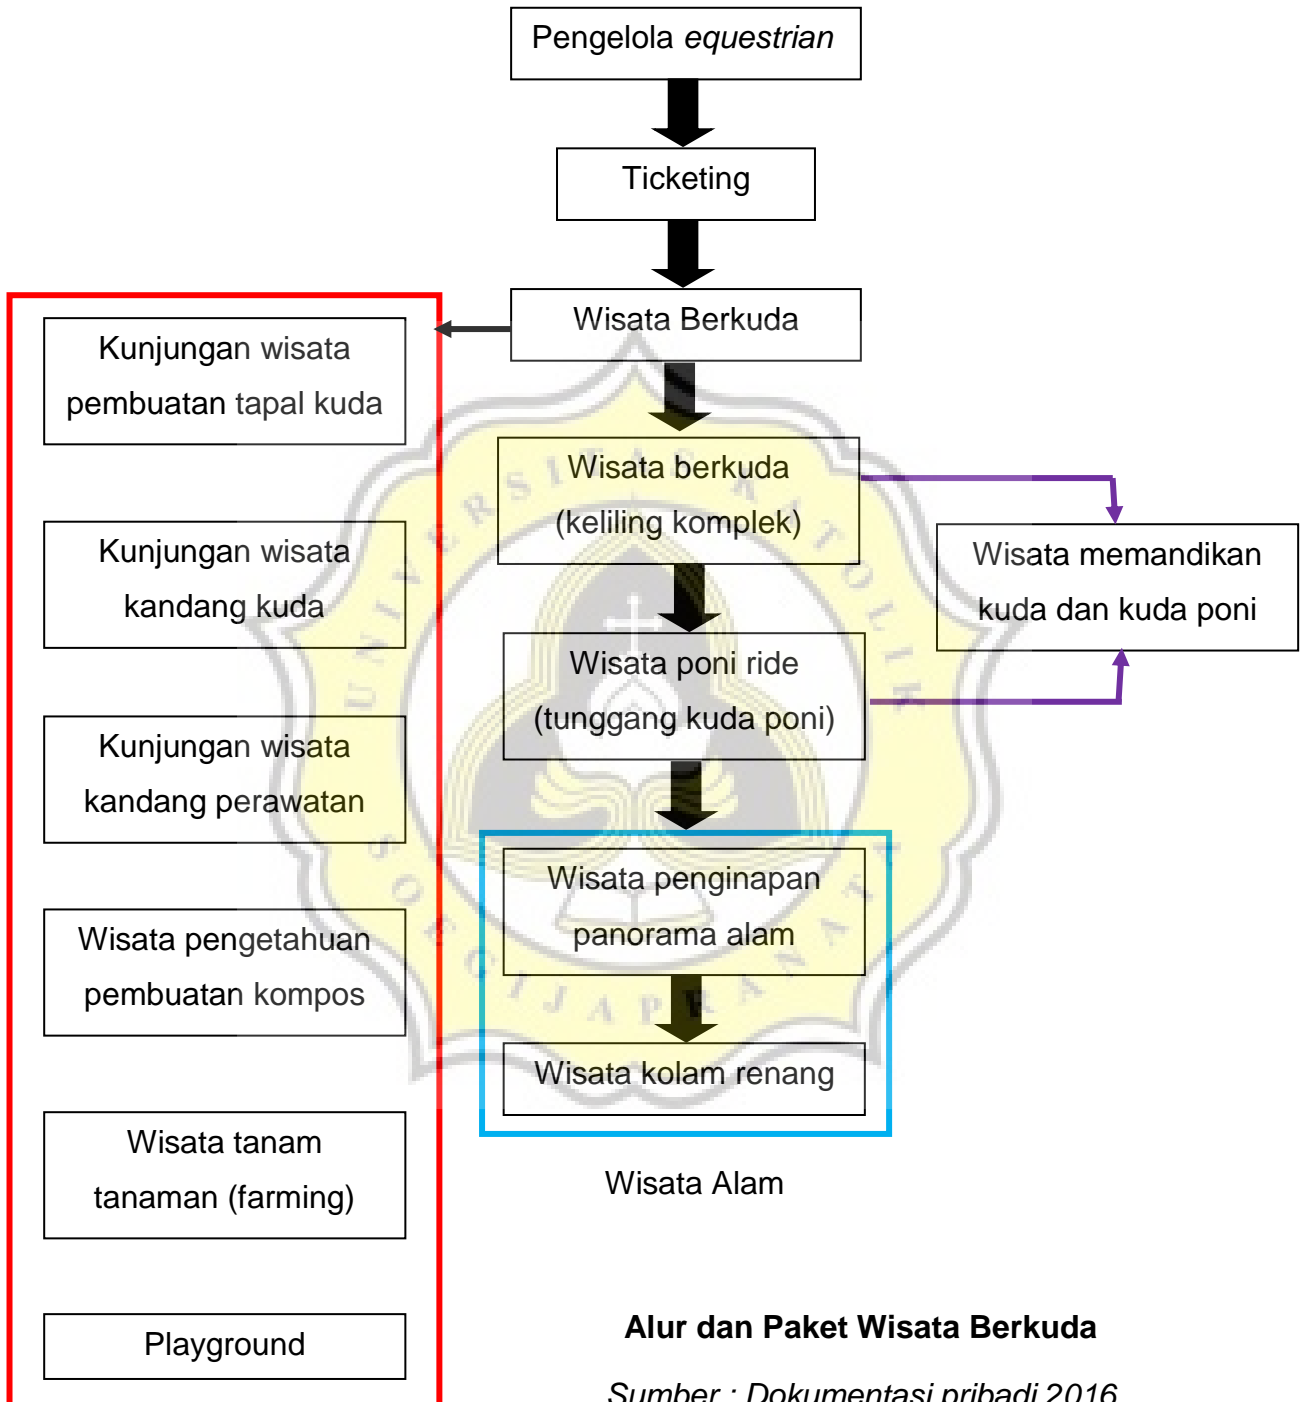

**Kuda Thoroughbred**

Sumber : google picture

**Kuda Homblad**

Sumber : google picture

**Kuda Pony Shetland**

Sumber : google picture

2. Studi layout gerak kuda pada perlombaan equestrian

**Gerak Equestrian Section 1**

Sumber : Peraturan Gerak FEI Dunia

**Gerak Equestrian Section 2**

Sumber : Peraturan Gerak FEI Dunia

### Gerak Equestrian Section 3

Sumber : Peraturan Gerak FEI Dunia

**Section 5**

**Section 6**

**Section 7**

**Gerak Equestrian Section 5, 6, dan 7**

Sumber : Peraturan Gerak FEI Dunia

**Gerak Equestrian end**

### 3. Alur wisata berkuda berwawasan edukasi

Wisata Edukasi