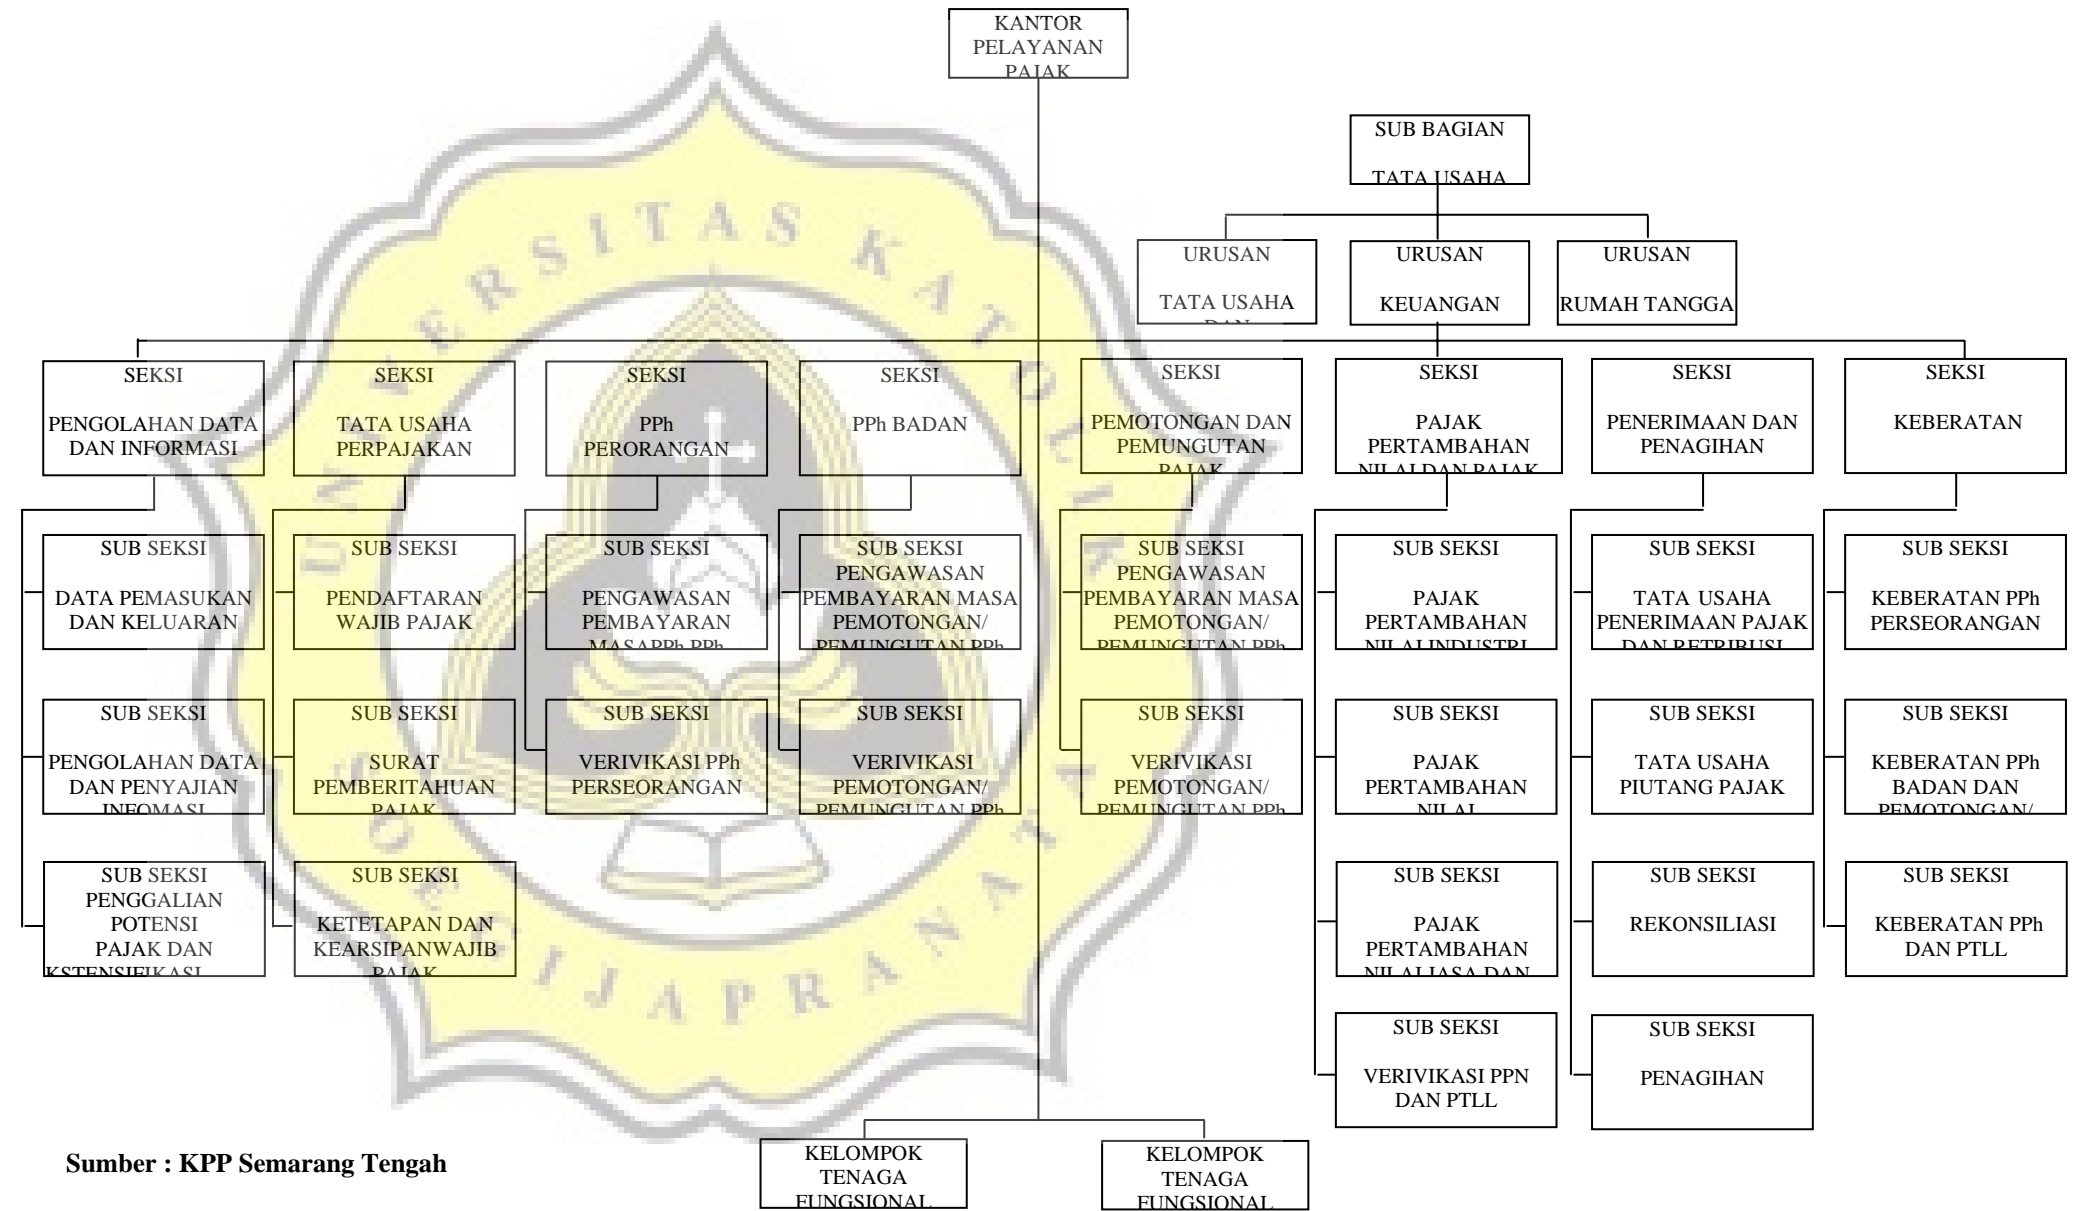

**Gambar 1**  
**STRUKTUR ORGANISASI KANTOR PELAYANAN PAJAK SEMARANG TENGAH**

Sumber : KPP Semarang Tengah