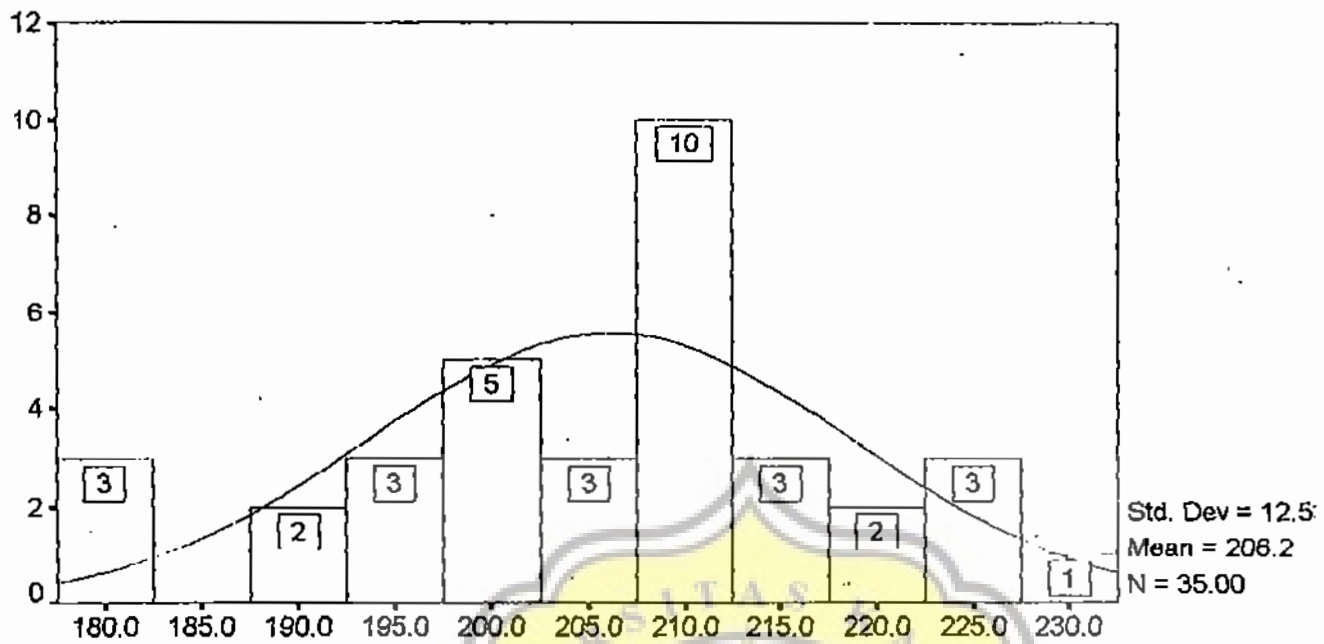

Histogram

For SISWA: tidak ikut bimbingan

Kepercayaan Diri

Normal Q-Q Plot of Kepercayaan Diri

For SISWA: tidak ikut bimbingan

pendent variable: PERCAYA
factor variables: SISWA

| test of homogeneity of variance | | df1 | df2 | Significance |
|---------------------------------|-------|-----|-----|--------------|
| Levene Statistic | .0096 | 1 | 68 | .9221 |